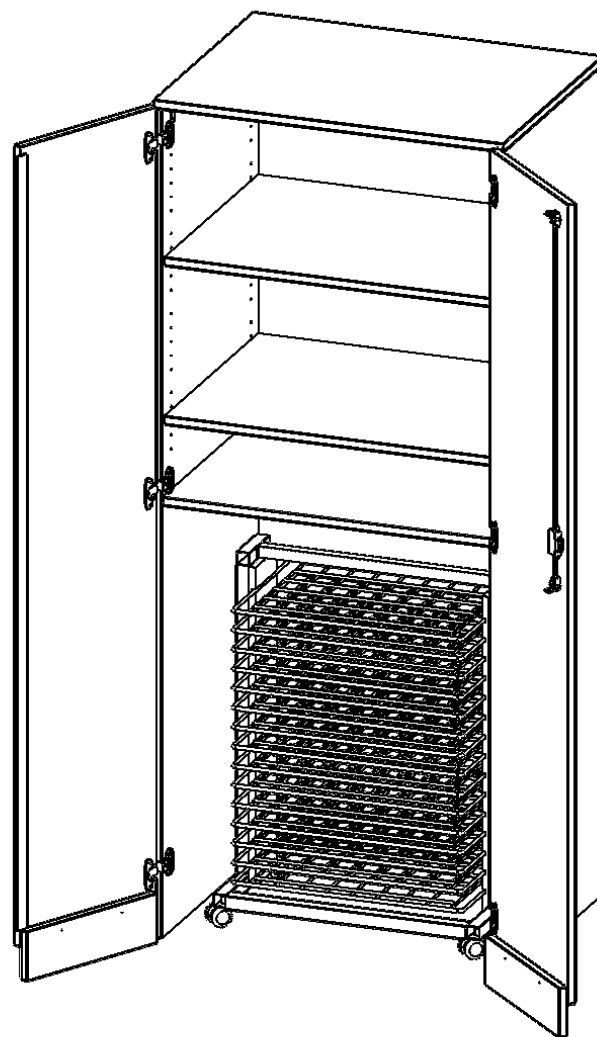

T806G25T25R

PRODUKTDATENBLATT
WWW.MOEBELWERK-NIESKY.DE

GARAGENSCHRANK OHNE SOCKEL, 5 ORDNERHÖHEN - SERIE EVO180

MIT TROCKENWAGEN TW15, B/H/T: 80X190X60 CM

PRODUKTBESCHREIBUNG

Die evo180 Schränke und Regale in verschiedenen Höhen und Breiten sind ein Kernstück unseres evo180 Schrankwandprogrammes. Die Rückwand ist als Sichrückwand ausgeführt, dementsprechend eignen sich alle evo180 Einzelschränke oder Schrankwände auch als Raumteiler.

Alle Schränke werden aus melaminharzbeschichteter E1 Feinspanplatte gefertigt, die FSC zertifiziert und formaldehydfrei sind. Als Kanten verwenden wir besonders robuste 2 mm starke ABS Kanten, die unter hoher Temperatur fest verleimt werden. Bitte wählen Sie Ihr Wunschdekor aus unserer Dekorpalette aus. Die Einlegeböden sind im Raster von 32 mm verstellbar. Unsere hochwertigen Bodenträger verfügen über einen "Ausziehstop", so wird verhindert, dass Böden mit Inhalt darauf aus dem Regal oder Schrank rutschen können. Die Türen lassen sich dank 270° öffnender Scharniere an den Korpus anlegen. Sie sind mit einem Schloss verschließbar. An den Türen befindet sich eine Staublippe.

Konfigurieren Sie Ihren Wunsch Schrank indem Sie bei den angebotenen Varianten Ihre Auswahl treffen.

EIGENSCHAFTEN

- Garagenschrank, 5 Ordnerhöhen
- abschließbar, mit Sichrückwand
- 1 x Trockenwagen TW 15 mit 15 Ablegen DIN A3
- oben 2,5 OH mit 2 Einlegeböden
- sockelloser Schrank

Zubehör

Freistehend

Fahrbar

Artikelnummer	T806G25T25R	
Breite / Höhe / Tiefe	800 mm / 1900 mm / 600 mm	31.5" / 74.8" / 23.6"
Ordnerhöhen	5	
Einlegeböden	2	
Konstruktionsböden	1	
Fächer	3	
Montageart	Freistehend, Fahrbar	
Einsatzbereich	Krippe, Kindergarten, Grundschule, Weiterführende Schule	
Rahmenfarbe	RAL 9006 Weißaluminium	
Material	Kunststoff, Melaminplatte, Stahl	
Bauart	Abschließbar, Schubladen, Untermodul	
Produktlinie	evo180	