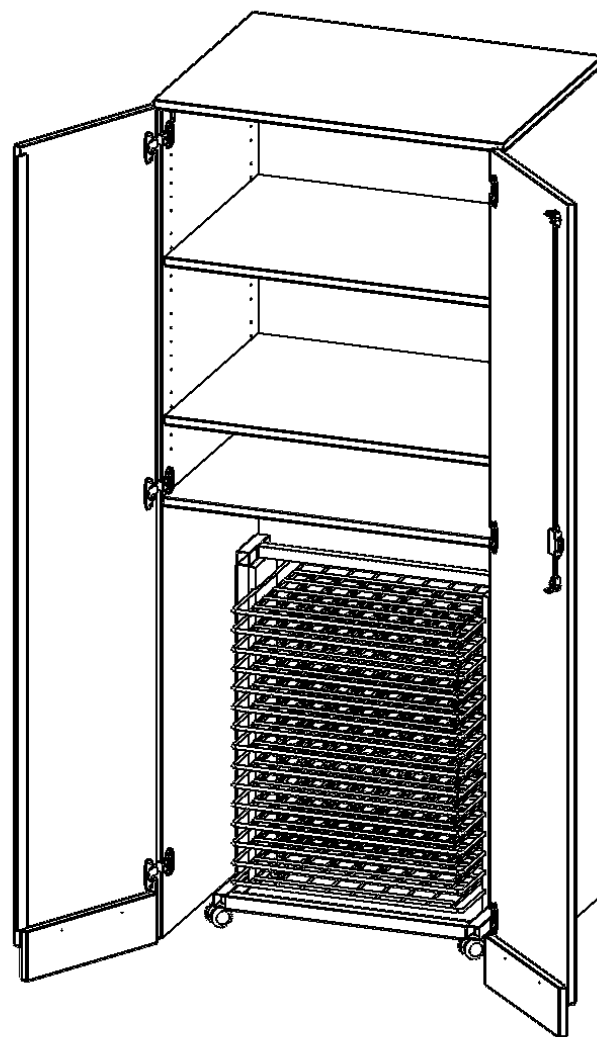

### PRODUKTBESCHREIBUNG

Die evo180 Schränke und Regale in verschiedenen Höhen und Breiten sind ein Kernstück unseres evo180 Schrankwandprogrammes. Die Rückwand ist als Sichtrückwand ausgeführt, dementsprechend eignen sich alle evo180 Einzelschränke oder Schrankwände auch als Raumteiler.

Alle Schränke werden aus melaminharzbeschichteter E1 Feinspanplatte gefertigt, die FSC zertifiziert und formaldehydfrei sind. Als Kanten verwenden wir besonders robuste 2 mm starke ABS Kanten, die unter hoher Temperatur fest verleimt werden. Bitte wählen Sie Ihr Wunschdekor aus unserer Dekorpalette aus. Die Einlegeböden sind im Raster von 32 mm verstellbar. Unsere hochwertigen Bodenträger verfügen über einen "Ausziehstop", so wird verhindert, dass Böden mit Inhalt darauf aus dem Regal oder Schrank rutschen können. Die Türen lassen sich dank 270° öffnender Scharniere an den Korpus anlegen. Sie sind mit einem Schloss verschließbar. An den Türen befindet sich eine Staublippe.

### EIGENSCHAFTEN

- Garagenschrank, 5 Ordnerhöhen
- abschließbar, mit Sichtrückwand
- 1 x Trockenwagen TW 15 mit 15 Ablegen DIN A3
- oben 2,5 OH mit 2 Einlegeböden
- sockelloser Schrank

### Zubehör

Freistehend

Fahrbar

Artikelnummer	T806G25T25R	
Breite / Höhe / Tiefe	800 mm / 1900 mm / 600 mm	31.5" / 74.8" / 23.6"
Ordnerhöhen	5	
Einlegeböden	2	
Konstruktionsböden	1	
Fächer	3	
Montageart	Freistehend, Fahrbar	
Einsatzbereich	Krippe, Kindergarten, Grundschule, Weiterführende Schule	
Rahmenfarbe	RAL 9006 Weißaluminium	
Material	Kunststoff, Melaminplatte, Stahl	
Bauart	Abschließbar, Schubladen, Untermodul	
Produktlinie	evo180	