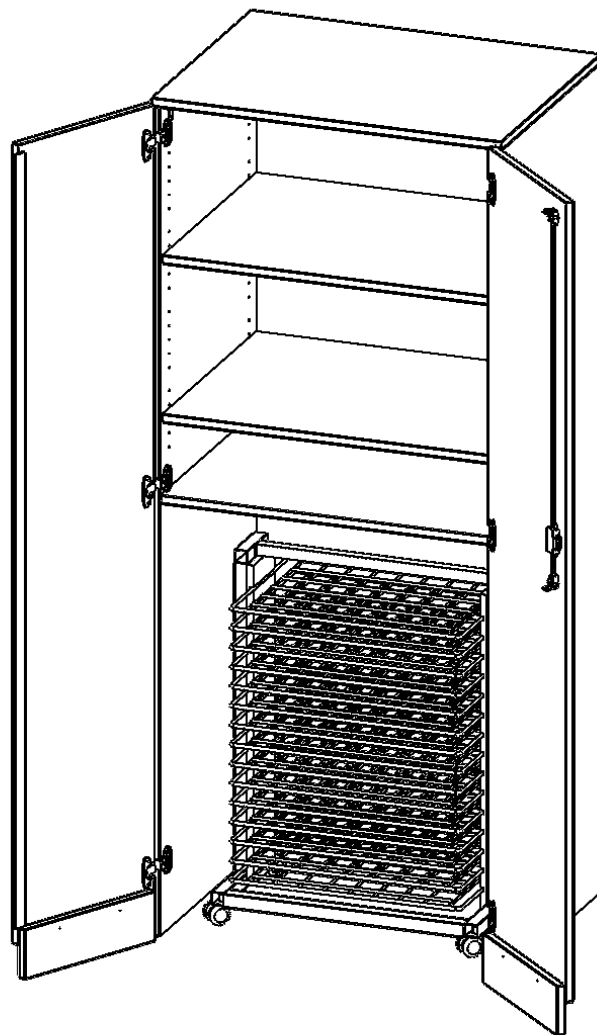

T806G25T25R

PRODUKTDATENBLATT
WWW.MOEBELWERK-NIESKY.DE

GARAGENSCHRANK OHNE SOCKEL, 5 ORDNERHÖHEN - SERIE EVO180

MIT TROCKENWAGEN TW15, B/H/T: 80X190X60 CM

PRODUKTBESCHREIBUNG

Die evo180 Schränke und Regale in verschiedenen Höhen und Breiten sind ein Kernstück unseres evo180 Schrankwandprogrammes. Die Rückwand ist als Sichrückwand ausgeführt, dementsprechend eignen sich alle evo180 Einzelschränke oder Schrankwände auch als Raumteiler.

Alle Schränke werden aus melaminharzbeschichteter E1 Feinspanplatte gefertigt, die FSC zertifiziert und formaldehydfrei sind. Als Kanten verwenden wir besonders robuste 2 mm starke ABS Kanten, die unter hoher Temperatur fest verleimt werden. Bitte wählen Sie Ihr Wunschdekor aus unserer Dekorpalette aus. Die Einlegeböden sind im Raster von 32 mm verstellbar. Unsere hochwertigen Bodenträger verfügen über einen "Ausziehstop", so wird verhindert, dass Böden mit Inhalt darauf aus dem Regal oder Schrank rutschen können. Die Türen lassen sich dank 270° öffnender Scharniere an den Korpus anlegen. Sie sind mit einem Schloss verschließbar. An den Türen befindet sich eine Staublippe.

Konfigurieren Sie Ihren Wunsch Schrank indem Sie bei den angebotenen Varianten Ihre Auswahl treffen.

EIGENSCHAFTEN

- Garagenschrank, 5 Ordnerhöhen
- abschließbar, mit Sichrückwand
- 1 x Trockenwagen TW 15 mit 15 Ablegen DIN A3
- oben 2,5 OH mit 2 Einlegeböden
- sockelloser Schrank

Zubehör

Freistehend

Fahrbar

Artikelnummer	T806G25T25R	
Breite / Höhe / Tiefe	800 mm / 1900 mm / 600 mm	31.5" / 74.8" / 23.6"
Ordnerhöhen	5	
Einlegeböden	2	
Konstruktionsböden	1	
Fächer	3	
Montageart	Freistehend, Fahrbar	
Einsatzbereich	Krippe, Kindergarten, Grundschule, Weiterführende Schule	
Rahmenfarbe	RAL 9006 Weißaluminium	
Material	Kunststoff, Melaminplatte, Stahl	
Bauart	Abschließbar, Schubladen, Untermodul	
Produktlinie	evo180	