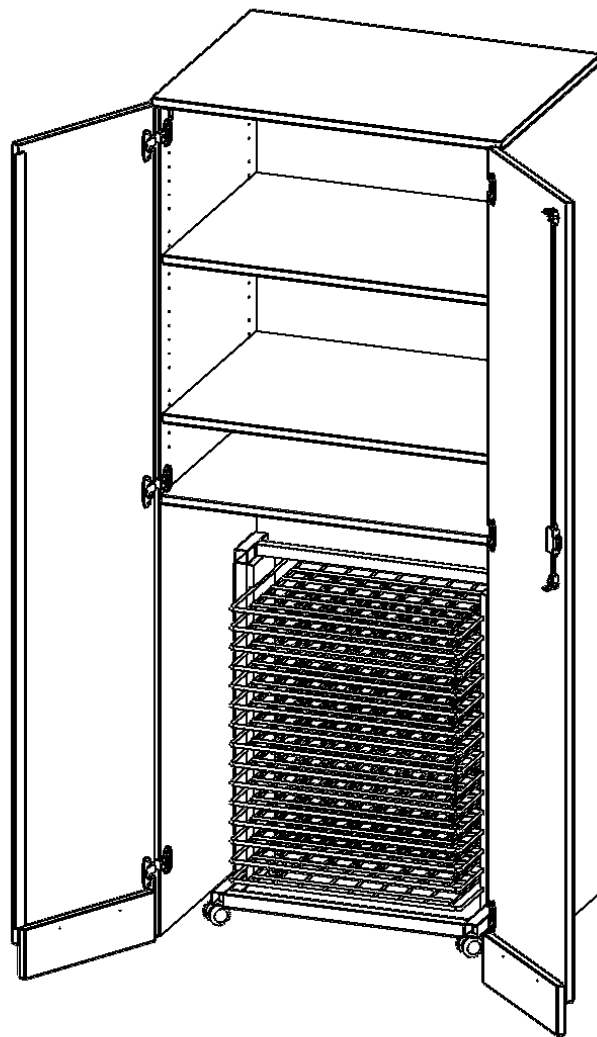

T806G25T25R

PRODUKTDATENBLATT
WWW.MOEBELWERK-NIESKY.DE

GARAGENSCHRANK OHNE SOCKEL, 5 ORDNERHÖHEN - SERIE EVO180

MIT TROCKENWAGEN TW15, B/H/T: 80X190X60 CM

PRODUKTBESCHREIBUNG

Die evo180 Schränke und Regale in verschiedenen Höhen und Breiten sind ein Kernstück unseres evo180 Schrankwandprogrammes. Die Rückwand ist als Sichtrückwand ausgeführt, dementsprechend eignen sich alle evo180 Einzelschränke oder Schrankwände auch als Raumteiler.

Alle Schränke werden aus melaminharzbeschichteter E1 Feinspanplatte gefertigt, die FSC zertifiziert und formaldehydfrei sind. Als Kanten verwenden wir besonders robuste 2 mm starke ABS Kanten, die unter hoher Temperatur fest verleimt werden. Bitte wählen Sie Ihr Wunschdekor aus unserer Dekorpalette aus. Die Einlegeböden sind im Raster von 32 mm verstellbar. Unsere hochwertigen Bodenträger verfügen über einen "Ausziehstop", so wird verhindert, dass Böden mit Inhalt darauf aus dem Regal oder Schrank rutschen können. Die Türen lassen sich dank 270° öffnender Scharniere an den Korpus anlegen. Sie sind mit einem Schloss verschließbar. An den Türen befindet sich eine Staublippe.

Konfigurieren Sie Ihren Wunsch Schrank indem Sie bei den angebotenen Varianten Ihre Auswahl treffen.

EIGENSCHAFTEN

- Garagenschrank, 5 Ordnerhöhen
- abschließbar, mit Sichtrückwand
- 1 x Trockenwagen TW 15 mit 15 Ablegen DIN A3
- oben 2,5 OH mit 2 Einlegeböden
- sockelloser Schrank

Zubehör

Freistehend

Fahrbar

Artikelnummer	T806G25T25R	
Breite / Höhe / Tiefe	800 mm / 1900 mm / 600 mm	31.5" / 74.8" / 23.6"
Ordnerhöhen	5	
Einlegeböden	2	
Konstruktionsböden	1	
Fächer	3	
Montageart	Freistehend, Fahrbar	
Einsatzbereich	Krippe, Kindergarten, Grundschule, Weiterführende Schule	
Rahmenfarbe	RAL 9006 Weißaluminium	
Material	Kunststoff, Melaminplatte, Stahl	
Bauart	Abschließbar, Schubladen, Untermodul	
Produktlinie	evo180	