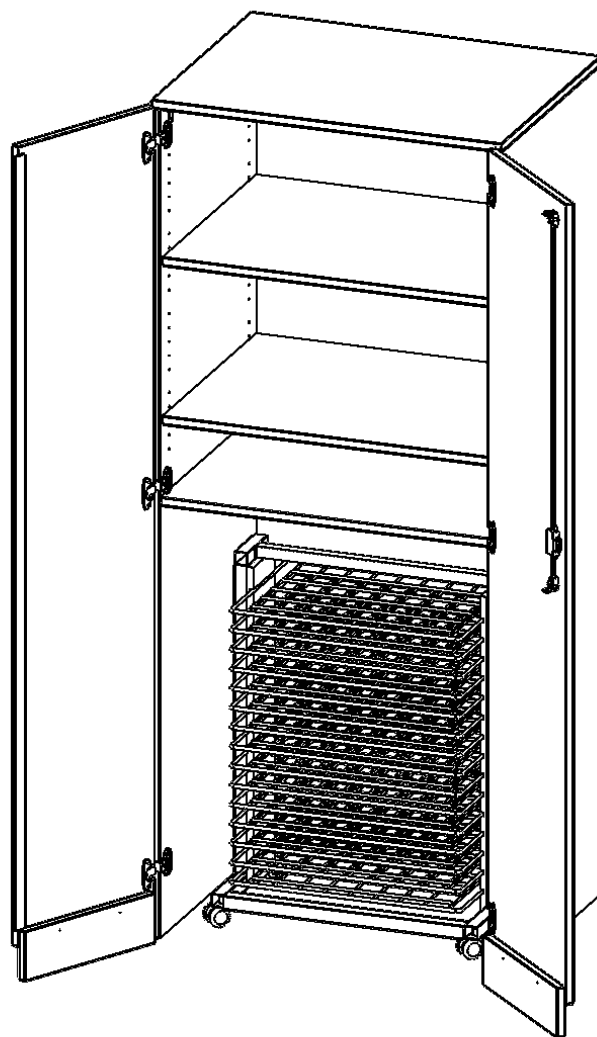

### PRODUKTBESCHREIBUNG

Die evo180 Schränke und Regale in verschiedenen Höhen und Breiten sind ein Kernstück unseres evo180 Schrankwandprogrammes. Die Rückwand ist als Sichtrückwand ausgeführt, dementsprechend eignen sich alle evo180 Einzelschränke oder Schrankwände auch als Raumteiler.

Alle Schränke werden aus melaminharzbeschichteter E1 Feinspanplatte gefertigt, die FSC zertifiziert und formaldehydfrei sind. Als Kanten verwenden wir besonders robuste 2 mm starke ABS Kanten, die unter hoher Temperatur fest verleimt werden. Bitte wählen Sie Ihr Wunschdekor aus unserer Dekorpalette aus. Die Einlegeböden sind im Raster von 32 mm verstellbar. Unsere hochwertigen Bodenträger verfügen über einen "Ausziehstop", so wird verhindert, dass Böden mit Inhalt darauf aus dem Regal oder Schrank rutschen können. Die Türen lassen sich dank 270° öffnender Scharniere an den Korpus anlegen. Sie sind mit einem Schloss verschließbar. An den Türen befindet sich eine Staublippe.

### EIGENSCHAFTEN

- Garagenschrank, 5 Ordnerhöhen
- abschließbar, mit Sichtrückwand
- 1 x Trockenwagen TW 15 mit 15 Ablegen DIN A3
- oben 2,5 OH mit 2 Einlegeböden
- sockelloser Schrank

### Zubehör

Freistehend

Fahrbar

Artikelnummer	T806G25T25R	
Breite / Höhe / Tiefe	800 mm / 1900 mm / 600 mm	31.5" / 74.8" / 23.6"
Ordnerhöhen	5	
Einlegeböden	2	
Konstruktionsböden	1	
Fächer	3	
Montageart	Freistehend, Fahrbar	
Einsatzbereich	Krippe, Kindergarten, Grundschule, Weiterführende Schule	
Rahmenfarbe	RAL 9006 Weißaluminium	
Material	Kunststoff, Melaminplatte, Stahl	
Bauart	Abschließbar, Schubladen, Untermodul	
Produktlinie	evo180	