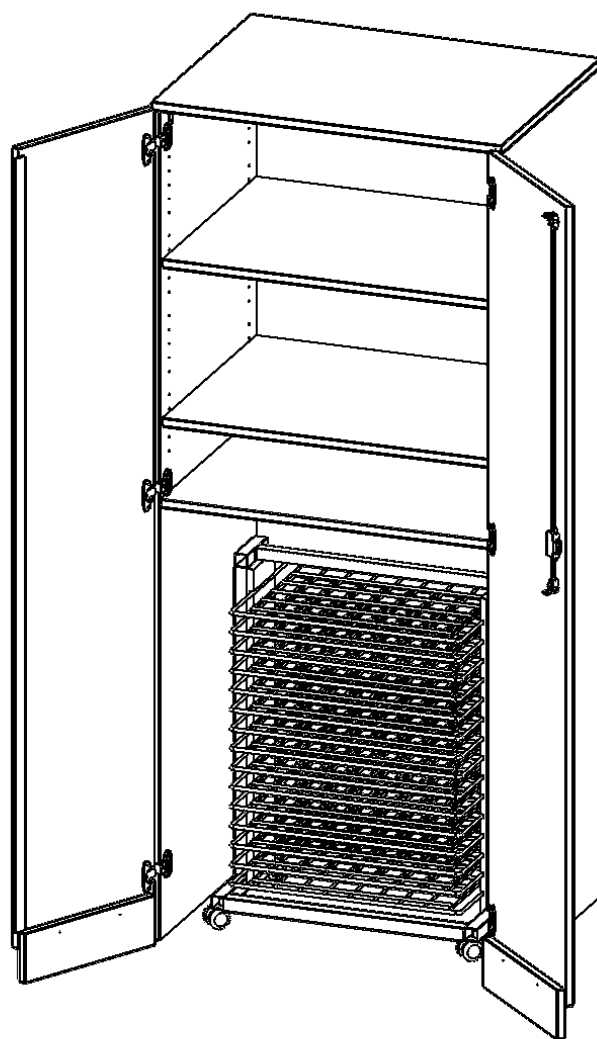

T806G25T25R

PRODUKTDATENBLATT
WWW.MOEBELWERK-NIESKY.DE

GARAGENSCHRANK OHNE SOCKEL, 5 ORDNERHÖHEN - SERIE EVO180

MIT TROCKENWAGEN TW15, B/H/T: 80X190X60 CM

PRODUKTBESCHREIBUNG

Die evo180 Schränke und Regale in verschiedenen Höhen und Breiten sind ein Kernstück unseres evo180 Schrankwandprogrammes. Die Rückwand ist als Sichtrückwand ausgeführt, dementsprechend eignen sich alle evo180 Einzelschränke oder Schrankwände auch als Raumteiler.

Alle Schränke werden aus melaminharzbeschichteter E1 Feinspanplatte gefertigt, die FSC zertifiziert und formaldehydfrei sind. Als Kanten verwenden wir besonders robuste 2 mm starke ABS Kanten, die unter hoher Temperatur fest verleimt werden. Bitte wählen Sie Ihr Wunschdekor aus unserer Dekorpalette aus. Die Einlegeböden sind im Raster von 32 mm verstellbar. Unsere hochwertigen Bodenträger verfügen über einen "Ausziehstop", so wird verhindert, dass Böden mit Inhalt darauf aus dem Regal oder Schrank rutschen können. Die Türen lassen sich dank 270° öffnender Scharniere an den Korpus anlegen. Sie sind mit einem Schloss verschließbar. An den Türen befindet sich eine Staublippe.

Konfigurieren Sie Ihren Wunsch Schrank indem Sie bei den angebotenen Varianten Ihre Auswahl treffen.

EIGENSCHAFTEN

- Garagenschrank, 5 Ordnerhöhen
- abschließbar, mit Sichtrückwand
- 1 x Trockenwagen TW 15 mit 15 Ablegen DIN A3
- oben 2,5 OH mit 2 Einlegeböden
- sockelloser Schrank

Zubehör

Freistehend

Fahrbar

Artikelnummer	T806G25T25R	
Breite / Höhe / Tiefe	800 mm / 1900 mm / 600 mm	31.5" / 74.8" / 23.6"
Ordnerhöhen	5	
Einlegeböden	2	
Konstruktionsböden	1	
Fächer	3	
Montageart	Freistehend, Fahrbar	
Einsatzbereich	Krippe, Kindergarten, Grundschule, Weiterführende Schule	
Rahmenfarbe	RAL 9006 Weißaluminium	
Material	Kunststoff, Melaminplatte, Stahl	
Bauart	Abschließbar, Schubladen, Untermodul	
Produktlinie	evo180	