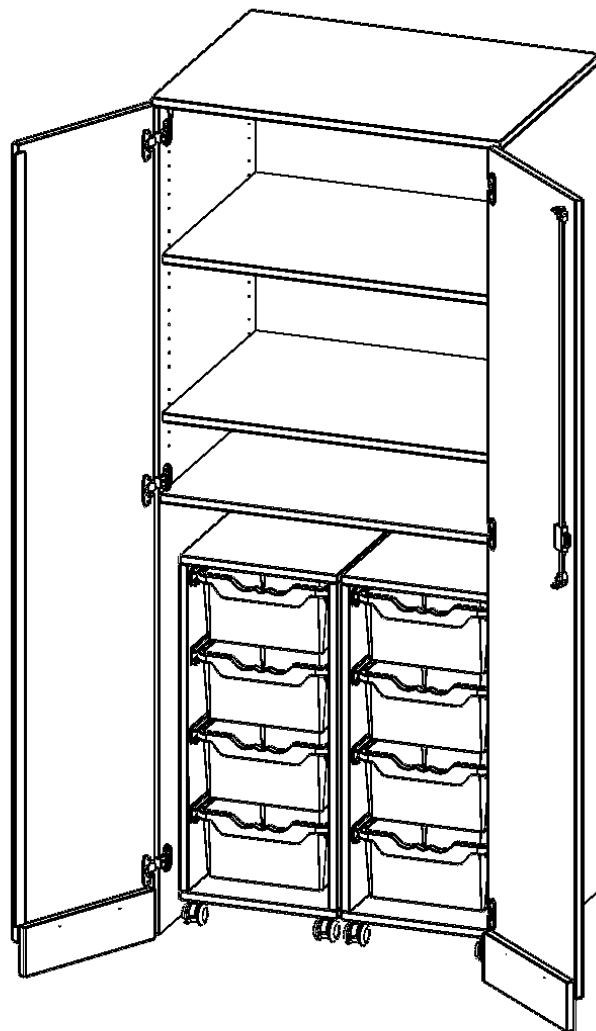

T806G25G25R

PRODUKTDATENBLATT
WWW.MOEBELWERK-NIESKY.DE

GARAGENSCHRANK OHNE SOCKEL, 5 ORDNERHÖHEN - SERIE EVO180

2 CONTAINER MIT JE 4 HOHEN ERGOTRAY BOXEN, B/H/T: 80X190X60 CM

PRODUKTBESCHREIBUNG

Die evo180 Schränke und Regale in verschiedenen Höhen und Breiten sind ein Kernstück unseres evo180 Schrankwandprogrammes. Die Rückwand ist als Sichtrückwand ausgeführt, dementsprechend eignen sich alle evo180 Einzelschränke oder Schrankwände auch als Raumteiler.

Alle Schränke werden aus melaminharzbeschichteter E1 Feinspanplatte gefertigt, die FSC zertifiziert und formaldehydfrei sind. Als Kanten verwenden wir besonders robuste 2 mm starke ABS Kanten, die unter hoher Temperatur fest verleimt werden. Bitte wählen Sie Ihr Wunschdekor aus unserer Dekorpalette aus. Die Einlegeböden sind im Raster von 32 mm verstellbar. Unsere hochwertigen Bodenträger verfügen über einen "Ausziehstop", so wird verhindert, dass Böden mit Inhalt darauf aus dem Regal oder Schrank rutschen können. Die Türen lassen sich dank 270° öffnender Scharniere an den Korpus anlegen. Sie sind mit einem Schloss verschließbar. An den Türen befindet sich eine Staublippe.

Konfigurieren Sie Ihren Wunsch Schrank indem Sie bei den angebotenen Varianten Ihre Auswahl treffen.

EIGENSCHAFTEN

- Garagenschrank, 5 Ordnerhöhen
- abschließbar, mit Sichtrückwand
- 2 fahrbare Rollcontainer, je 4 hohe ErgoTray Boxen
- oben 2,5 OH mit 2 Einlegeböden
- sockelloser Schrank

Zubehör

Freistehend

Fahrbar

Artikelnummer	T806G25G25R	
Breite / Höhe / Tiefe	800 mm / 1900 mm / 600 mm	31.5" / 74.8" / 23.6"
Ordnerhöhen	5	
Einlegeböden	2	
Konstruktionsböden	1	
Fächer	3	
Aufbewahrungsboxen	8	
Montageart	Freistehend, Fahrbar	
Einsatzbereich	Krippe, Kindergarten, Grundschule, Weiterführende Schule	
Rahmenfarbe	RAL 9006 Weißaluminium	
Material	Kunststoff, Melaminplatte, Stahl	
Bauart	Abschließbar, Schubladen, Untermodul	
Produktlinie	evo180	