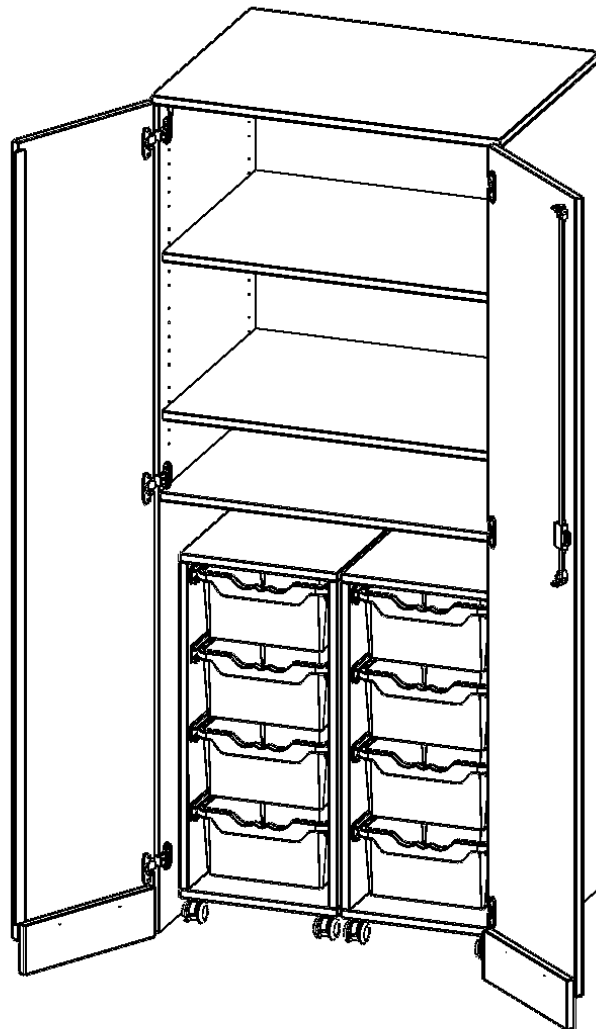

### EIGENSCHAFTEN

- Garagenschrank, 5 Ordnerhöhen
- abschließbar, mit Sichtrückwand
- 2 fahrbare Rollcontainer, je 4 hohe ErgoTray Boxen
- oben 2,5 OH mit 2 Einlegeböden
- sockelloser Schrank

### Zubehör

Freistehend

Fahrbar

Artikelnummer	T806G25G25R	
Breite / Höhe / Tiefe	800 mm / 1900 mm / 600 mm	31.5" / 74.8" / 23.6"
Ordnerhöhen	5	
Einlegeböden	2	
Konstruktionsböden	1	
Fächer	3	
Aufbewahrungsboxen	8	
Montageart	Freistehend, Fahrbar	
Einsatzbereich	Krippe, Kindergarten, Grundschule, Weiterführende Schule	
Rahmenfarbe	RAL 9006 Weißaluminium	
Material	Kunststoff, Melaminplatte, Stahl	
Bauart	Abschließbar, Schubladen, Untermodul	
Produktlinie	evo180	