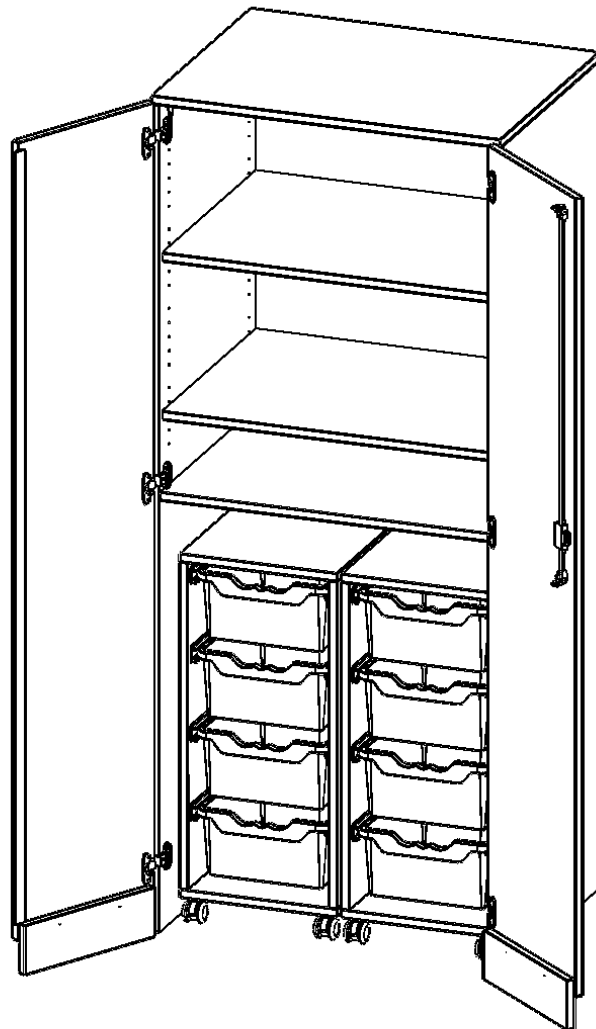

T806G25G25R

PRODUKTDATENBLATT
WWW.MOEBELWERK-NIESKY.DE

GARAGENSCHRANK OHNE SOCKEL, 5 ORDNERHÖHEN - SERIE EVO180

2 CONTAINER MIT JE 4 HOHEN ERGOTRAY BOXEN, B/H/T: 80X190X60 CM

PRODUKTBESCHREIBUNG

Die evo180 Schränke und Regale in verschiedenen Höhen und Breiten sind ein Kernstück unseres evo180 Schrankwandprogrammes. Die Rückwand ist als Sichtrückwand ausgeführt, dementsprechend eignen sich alle evo180 Einzelschränke oder Schrankwände auch als Raumteiler.

Alle Schränke werden aus melaminharzbeschichteter E1 Feinspanplatte gefertigt, die FSC zertifiziert und formaldehydfrei sind. Als Kanten verwenden wir besonders robuste 2 mm starke ABS Kanten, die unter hoher Temperatur fest verleimt werden. Bitte wählen Sie Ihr Wunschdekor aus unserer Dekorpalette aus. Die Einlegeböden sind im Raster von 32 mm verstellbar. Unsere hochwertigen Bodenträger verfügen über einen "Ausziehstop", so wird verhindert, dass Böden mit Inhalt darauf aus dem Regal oder Schrank rutschen können. Die Türen lassen sich dank 270° öffnender Scharniere an den Korpus anlegen. Sie sind mit einem Schloss verschließbar. An den Türen befindet sich eine Staublippe.

Konfigurieren Sie Ihren Wunsch Schrank indem Sie bei den angebotenen Varianten Ihre Auswahl treffen.

EIGENSCHAFTEN

- Garagenschrank, 5 Ordnerhöhen
- abschließbar, mit Sichtrückwand
- 2 fahrbare Rollcontainer, je 4 hohe ErgoTray Boxen
- oben 2,5 OH mit 2 Einlegeböden
- sockelloser Schrank

Zubehör

Freistehend

Fahrbar

Artikelnummer	T806G25G25R	
Breite / Höhe / Tiefe	800 mm / 1900 mm / 600 mm	31.5" / 74.8" / 23.6"
Ordnerhöhen	5	
Einlegeböden	2	
Konstruktionsböden	1	
Fächer	3	
Aufbewahrungsboxen	8	
Montageart	Freistehend, Fahrbar	
Einsatzbereich	Krippe, Kindergarten, Grundschule, Weiterführende Schule	
Rahmenfarbe	RAL 9006 Weißaluminium	
Material	Kunststoff, Melaminplatte, Stahl	
Bauart	Abschließbar, Schubladen, Untermodul	
Produktlinie	evo180	