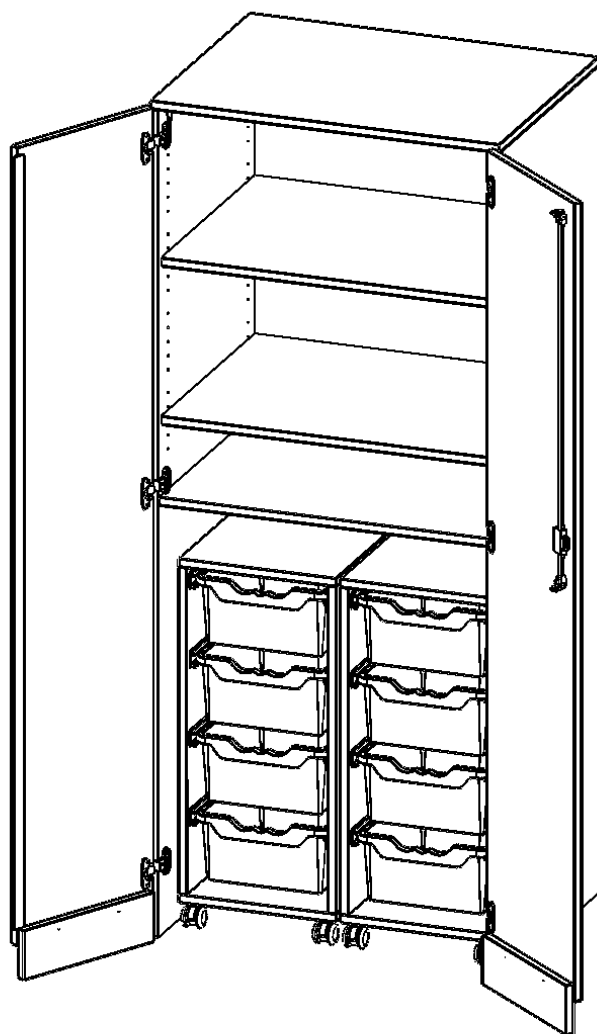

T806G25G25R

PRODUKTDATENBLATT
WWW.MOEBELWERK-NIESKY.DE

GARAGENSCHRANK OHNE SOCKEL, 5 ORDNERHÖHEN - SERIE EVO180

2 CONTAINER MIT JE 4 HOHEN ERGOTRAY BOXEN, B/H/T: 80X190X60 CM

PRODUKTBESCHREIBUNG

Die evo180 Schränke und Regale in verschiedenen Höhen und Breiten sind ein Kernstück unseres evo180 Schrankwandprogrammes. Die Rückwand ist als Sichtrückwand ausgeführt, dementsprechend eignen sich alle evo180 Einzelschränke oder Schrankwände auch als Raumteiler.

Alle Schränke werden aus melaminharzbeschichteter E1 Feinspanplatte gefertigt, die FSC zertifiziert und formaldehydfrei sind. Als Kanten verwenden wir besonders robuste 2 mm starke ABS Kanten, die unter hoher Temperatur fest verleimt werden. Bitte wählen Sie Ihr Wunschdekor aus unserer Dekorpalette aus. Die Einlegeböden sind im Raster von 32 mm verstellbar. Unsere hochwertigen Bodenträger verfügen über einen "Ausziehstop", so wird verhindert, dass Böden mit Inhalt darauf aus dem Regal oder Schrank rutschen können. Die Türen lassen sich dank 270° öffnender Scharniere an den Korpus anlegen. Sie sind mit einem Schloss verschließbar. An den Türen befindet sich eine Staublippe.

Konfigurieren Sie Ihren Wunsch Schrank indem Sie bei den angebotenen Varianten Ihre Auswahl treffen.

EIGENSCHAFTEN

- Garagenschrank, 5 Ordnerhöhen
- abschließbar, mit Sichtrückwand
- 2 fahrbare Rollcontainer, je 4 hohe ErgoTray Boxen
- oben 2,5 OH mit 2 Einlegeböden
- sockelloser Schrank

Zubehör

Freistehend

Fahrbar

Artikelnummer	T806G25G25R	
Breite / Höhe / Tiefe	800 mm / 1900 mm / 600 mm	31.5" / 74.8" / 23.6"
Ordnerhöhen	5	
Einlegeböden	2	
Konstruktionsböden	1	
Fächer	3	
Aufbewahrungsboxen	8	
Montageart	Freistehend, Fahrbar	
Einsatzbereich	Krippe, Kindergarten, Grundschule, Weiterführende Schule	
Rahmenfarbe	RAL 9006 Weißaluminium	
Material	Kunststoff, Melaminplatte, Stahl	
Bauart	Abschließbar, Schubladen, Untermodul	
Produktlinie	evo180	