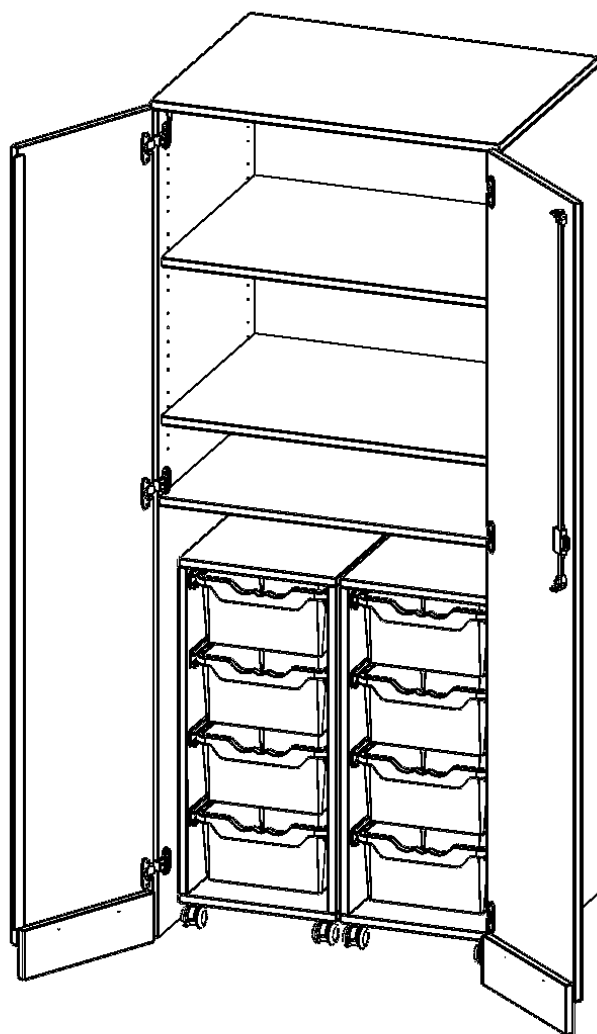

### EIGENSCHAFTEN

- Garagenschrank, 5 Ordnerhöhen
- abschließbar, mit Sichtrückwand
- 2 fahrbare Rollcontainer, je 4 hohe ErgoTray Boxen
- oben 2,5 OH mit 2 Einlegeböden
- sockelloser Schrank

### Zubehör

Freistehend

Fahrbar

Artikelnummer	T806G25G25R	
Breite / Höhe / Tiefe	800 mm / 1900 mm / 600 mm	31.5" / 74.8" / 23.6"
Ordnerhöhen	5	
Einlegeböden	2	
Konstruktionsböden	1	
Fächer	3	
Aufbewahrungsboxen	8	
Montageart	Freistehend, Fahrbar	
Einsatzbereich	Krippe, Kindergarten, Grundschule, Weiterführende Schule	
Rahmenfarbe	RAL 9006 Weißaluminium	
Material	Kunststoff, Melaminplatte, Stahl	
Bauart	Abschließbar, Schubladen, Untermodul	
Produktlinie	evo180	