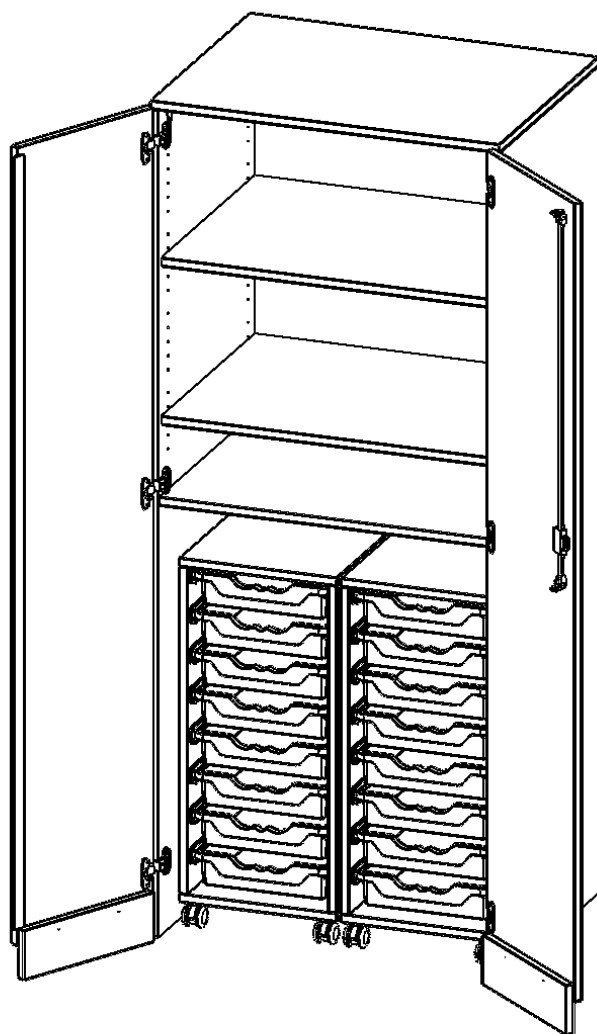

T806G25K25R

PRODUKTDATENBLATT
WWW.MOEBELWERK-NIESKY.DE

GARAGENSCHRANK OHNE SOCKEL, 5 ORDNERHÖHEN - SERIE EVO180

2 CONTAINER MIT JE 8 FLACHEN ERGOTRAY BOXEN, B/H/T: 80X190X60 CM

PRODUKTBESCHREIBUNG

Die evo180 Schränke und Regale in verschiedenen Höhen und Breiten sind ein Kernstück unseres evo180 Schrankwandprogrammes. Die Rückwand ist als Sichtrückwand ausgeführt, dementsprechend eignen sich alle evo180 Einzelschränke oder Schrankwände auch als Raumteiler.

Alle Schränke werden aus melaminharzbeschichteter E1 Feinspanplatte gefertigt, die FSC zertifiziert und formaldehydfrei sind. Als Kanten verwenden wir besonders robuste 2 mm starke ABS Kanten, die unter hoher Temperatur fest verleimt werden. Bitte wählen Sie Ihr Wunschdekor aus unserer Dekorpalette aus. Die Einlegeböden sind im Raster von 32 mm verstellbar. Unsere hochwertigen Bodenträger verfügen über einen "Ausziehstop", so wird verhindert, dass Böden mit Inhalt darauf aus dem Regal oder Schrank rutschen können. Die Türen lassen sich dank 270° öffnender Scharniere an den Korpus anlegen. Sie sind mit einem Schloss verschließbar. An den Türen befindet sich eine Staublippe.

Konfigurieren Sie Ihren Wunsch Schrank indem Sie bei den angebotenen Varianten Ihre Auswahl treffen.

EIGENSCHAFTEN

- Garagenschrank, 5 Ordnerhöhen
- abschließbar, mit Sichtrückwand
- 2 fahrbare Rollcontainer, je 8 flache ErgoTray Boxen
- oben 2,5 OH mit 2 Einlegeböden
- sockelloser Schrank

Zubehör

Freistehend

Fahrbar

Artikelnummer	T806G25K25R	
Breite / Höhe / Tiefe	800 mm / 1900 mm / 600 mm	31.5" / 74.8" / 23.6"
Ordnerhöhen	5	
Einlegeböden	2	
Konstruktionsböden	1	
Fächer	3	
Aufbewahrungsboxen	16	
Montageart	Freistehend, Fahrbar	
Einsatzbereich	Krippe, Kindergarten, Grundschule, Weiterführende Schule	
Rahmenfarbe	RAL 9006 Weißaluminium	
Material	Kunststoff, Melaminplatte, Stahl	
Bauart	Abschließbar, Schubladen, Untermodul	
Produktlinie	evo180	