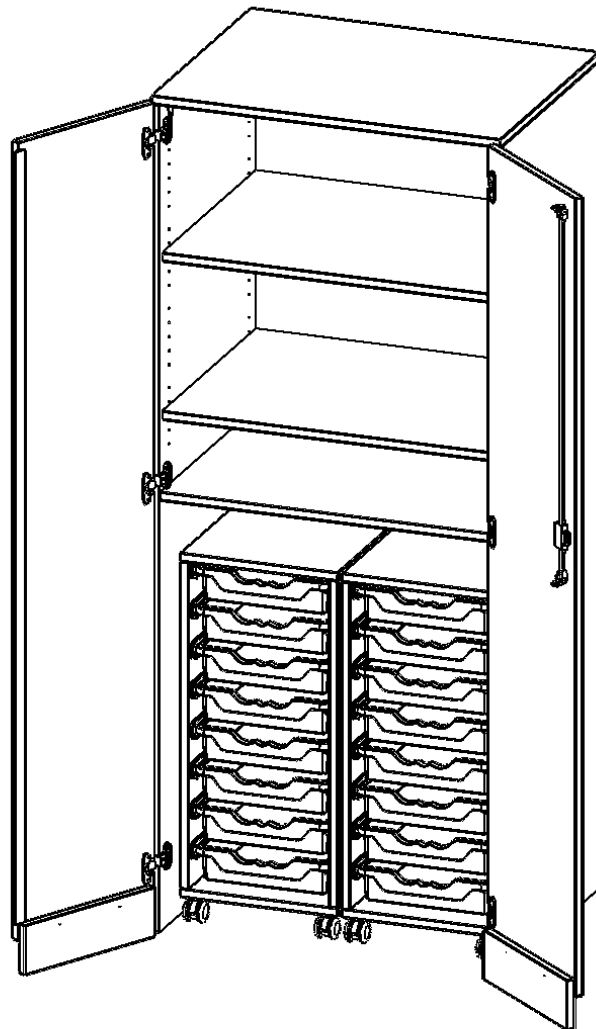

T806G25K25R

PRODUKTDATENBLATT
WWW.MOEBELWERK-NIESKY.DE

GARAGENSCHRANK OHNE SOCKEL, 5 ORDNERHÖHEN - SERIE EVO180

2 CONTAINER MIT JE 8 FLACHEN ERGOTRAY BOXEN, B/H/T: 80X190X60 CM

PRODUKTBESCHREIBUNG

Die evo180 Schränke und Regale in verschiedenen Höhen und Breiten sind ein Kernstück unseres evo180 Schrankwandprogrammes. Die Rückwand ist als Sichtrückwand ausgeführt, dementsprechend eignen sich alle evo180 Einzelschränke oder Schrankwände auch als Raumteiler.

Alle Schränke werden aus melaminharzbeschichteter E1 Feinspanplatte gefertigt, die FSC zertifiziert und formaldehydfrei sind. Als Kanten verwenden wir besonders robuste 2 mm starke ABS Kanten, die unter hoher Temperatur fest verleimt werden. Bitte wählen Sie Ihr Wunschdekor aus unserer Dekorpalette aus. Die Einlegeböden sind im Raster von 32 mm verstellbar. Unsere hochwertigen Bodenträger verfügen über einen "Ausziehstop", so wird verhindert, dass Böden mit Inhalt darauf aus dem Regal oder Schrank rutschen können. Die Türen lassen sich dank 270° öffnender Scharniere an den Korpus anlegen. Sie sind mit einem Schloss verschließbar. An den Türen befindet sich eine Staublippe.

Konfigurieren Sie Ihren Wunsch Schrank indem Sie bei den angebotenen Varianten Ihre Auswahl treffen.

EIGENSCHAFTEN

- Garagenschrank, 5 Ordnerhöhen
- abschließbar, mit Sichtrückwand
- 2 fahrbare Rollcontainer, je 8 flache ErgoTray Boxen
- oben 2,5 OH mit 2 Einlegeböden
- sockelloser Schrank

Zubehör

Freistehend

Fahrbar

Artikelnummer	T806G25K25R	
Breite / Höhe / Tiefe	800 mm / 1900 mm / 600 mm	31.5" / 74.8" / 23.6"
Ordnerhöhen	5	
Einlegeböden	2	
Konstruktionsböden	1	
Fächer	3	
Aufbewahrungsboxen	16	
Montageart	Freistehend, Fahrbar	
Einsatzbereich	Krippe, Kindergarten, Grundschule, Weiterführende Schule	
Rahmenfarbe	RAL 9006 Weißaluminium	
Material	Kunststoff, Melaminplatte, Stahl	
Bauart	Abschließbar, Schubladen, Untermodul	
Produktlinie	evo180	