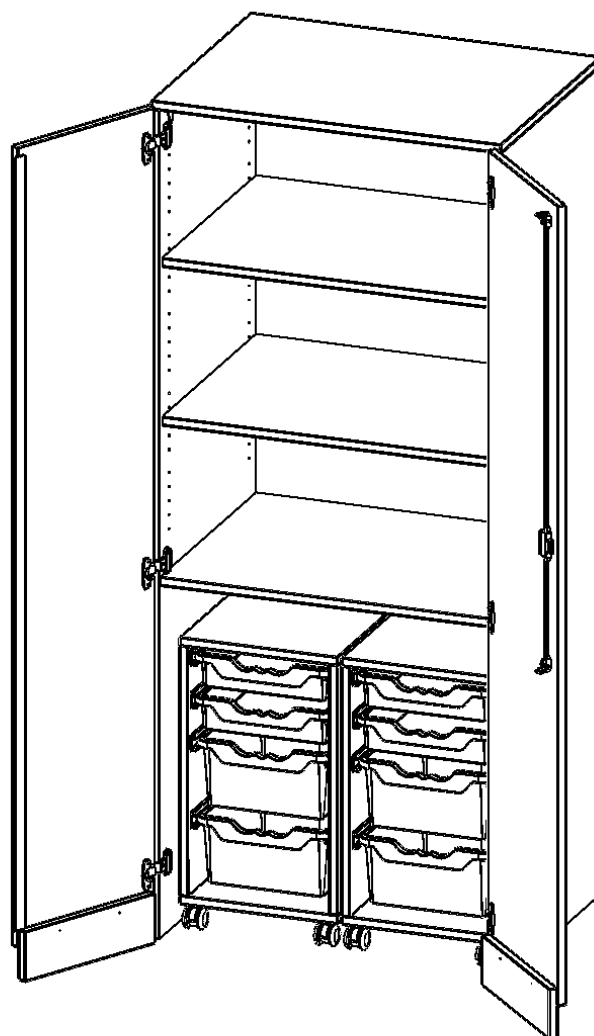

Die evo180 Schränke und Regale in verschiedenen Höhen und Breiten sind ein Kernstück unseres evo180 Schrankwandprogrammes. Die Rückwand ist als Sichtrückwand ausgeführt, dementsprechend eignen sich alle evo180 Einzelschränke oder Schrankwände auch als Raumteiler.

Alle Schränke werden aus melaminharzbeschichteter E1 Feinspanplatte gefertigt, die FSC zertifiziert und formaldehydfrei sind. Als Kanten verwenden wir besonders robuste 2 mm starke ABS Kanten, die unter hoher Temperatur fest verleimt werden. Bitte wählen Sie Ihr Wunschdekor aus unserer Dekorpalette aus. Die Einlegeböden sind im Raster von 32 mm verstellbar. Unsere hochwertigen Bodenträger verfügen über einen "Ausziehstop", so wird verhindert, dass Böden mit Inhalt darauf aus dem Regal oder Schrank rutschen können. Die Türen lassen sich dank 270° öffnender Scharniere an den Korpus anlegen. Sie sind mit einem Schloss verschließbar. An den Türen befindet sich eine Staublippe.

Konfigurieren Sie Ihren Wunsch Schrank indem Sie bei den angebotenen Varianten Ihre Auswahl treffen.

EIGENSCHAFTEN

- Garagenschrank, 5 Ordnerhöhen
- abschließbar, mit Sichtrückwand
- 2 fahrbare Rollcontainer, je 2 flache und 2 hohe ErgoTray Boxen
- oben 3 OH mit 2 Einlegeböden
- sockelloser Schrank

Zubehör

Freistehend

Fahrbar

Artikelnummer	T806G2GK3R	
Breite / Höhe / Tiefe	800 mm / 1900 mm / 600 mm	31.5" / 74.8" / 23.6"
Ordnerhöhen	5	
Einlegeböden	2	
Konstruktionsböden	1	
Fächer	3	
Aufbewahrungsboxen	8	
Montageart	Freistehend, Fahrbar	
Einsatzbereich	Krippe, Kindergarten, Grundschule, Weiterführende Schule	
Rahmenfarbe	RAL 9006 Weißaluminium	
Material	Kunststoff, Melaminplatte, Stahl	
Bauart	Abschließbar, Schubladen, Untermodul	
Produktlinie	evo180	