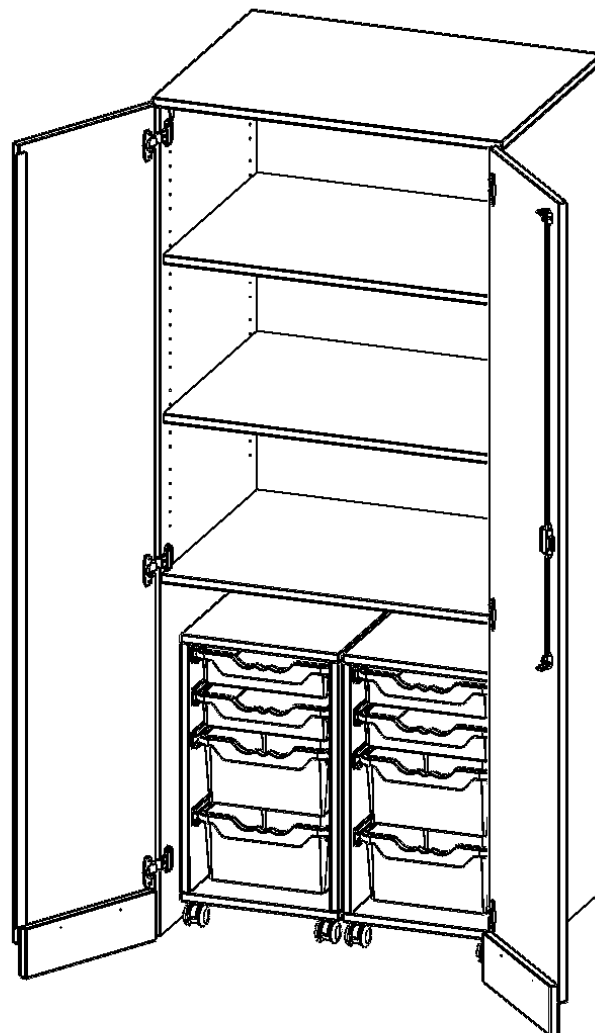

Die evo180 Schränke und Regale in verschiedenen Höhen und Breiten sind ein Kernstück unseres evo180 Schrankwandprogrammes. Die Rückwand ist als Sichrückwand ausgeführt, dementsprechend eignen sich alle evo180 Einzelschränke oder Schrankwände auch als Raumteiler.

Alle Schränke werden aus melaminharzbeschichteter E1 Feinspanplatte gefertigt, die FSC zertifiziert und formaldehydfrei sind. Als Kanten verwenden wir besonders robuste 2 mm starke ABS Kanten, die unter hoher Temperatur fest verleimt werden. Bitte wählen Sie Ihr Wunschdekor aus unserer Dekorpalette aus. Die Einlegeböden sind im Raster von 32 mm verstellbar. Unsere hochwertigen Bodenträger verfügen über einen "Ausziehstop", so wird verhindert, dass Böden mit Inhalt darauf aus dem Regal oder Schrank rutschen können. Die Türen lassen sich dank 270° öffnender Scharniere an den Korpus anlegen. Sie sind mit einem Schloss verschließbar. An den Türen befindet sich eine Staublippe.

Konfigurieren Sie Ihren Wunsch Schrank indem Sie bei den angebotenen Varianten Ihre Auswahl treffen.

EIGENSCHAFTEN

- Garagenschrank, 5 Ordnerhöhen
- abschließbar, mit Sichrückwand
- 2 fahrbare Rollcontainer, je 2 flache und 2 hohe ErgoTray Boxen
- oben 3 OH mit 2 Einlegeböden
- sockelloser Schrank

Zubehör

Freistehend

Fahrbar

Artikelnummer	T806G2GK3R	
Breite / Höhe / Tiefe	800 mm / 1900 mm / 600 mm	31.5" / 74.8" / 23.6"
Gewicht	115 kg	253.5 lbs
Ordnerhöhen	5	
Einlegeböden	2	
Konstruktionsböden	1	
Fächer	3	
Aufbewahrungsboxen	8	
Montageart	Freistehend, Fahrbar	
Einsatzbereich	Krippe, Kindergarten, Grundschule, Weiterführende Schule	
Rahmenfarbe	RAL 9006 Weißaluminium	
Material	Kunststoff, Melaminplatte, Stahl	
Bauart	Abschließbar, Schubladen, Untermodul	
Produktlinie	evo180	