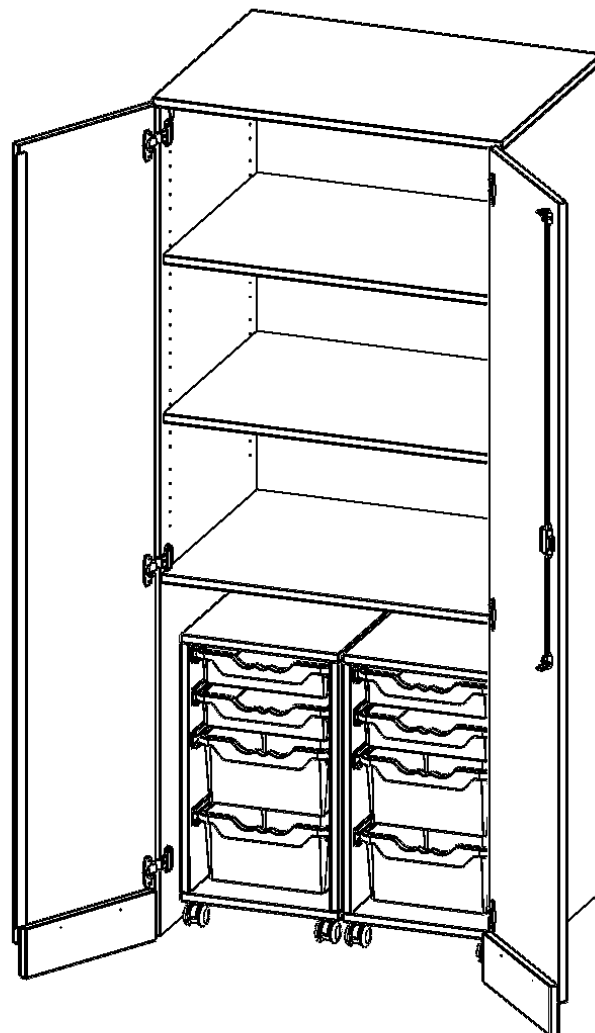

Die evo180 Schränke und Regale in verschiedenen Höhen und Breiten sind ein Kernstück unseres evo180 Schrankwandprogrammes. Die Rückwand ist als Sichtrückwand ausgeführt, dementsprechend eignen sich alle evo180 Einzelschränke oder Schrankwände auch als Raumteiler.

Alle Schränke werden aus melaminharzbeschichteter E1 Feinspanplatte gefertigt, die FSC zertifiziert und formaldehydfrei sind. Als Kanten verwenden wir besonders robuste 2 mm starke ABS Kanten, die unter hoher Temperatur fest verleimt werden. Bitte wählen Sie Ihr Wunschdekor aus unserer Dekorpalette aus. Die Einlegeböden sind im Raster von 32 mm verstellbar. Unsere hochwertigen Bodenträger verfügen über einen "Ausziehstop", so wird verhindert, dass Böden mit Inhalt darauf aus dem Regal oder Schrank rutschen können. Die Türen lassen sich dank 270° öffnender Scharniere an den Korpus anlegen. Sie sind mit einem Schloss verschließbar. An den Türen befindet sich eine Staublippe.

Konfigurieren Sie Ihren Wunsch Schrank indem Sie bei den angebotenen Varianten Ihre Auswahl treffen.

EIGENSCHAFTEN

- Garagenschrank, 5 Ordnerhöhen
- abschließbar, mit Sichtrückwand
- 2 fahrbare Rollcontainer, je 2 flache und 2 hohe ErgoTray Boxen
- oben 3 OH mit 2 Einlegeböden
- sockelloser Schrank

Zubehör

Freistehend

Fahrbar

Artikelnummer	T806G2GK3R	
Breite / Höhe / Tiefe	800 mm / 1900 mm / 600 mm	31.5" / 74.8" / 23.6"
Gewicht	115 kg	253.5 lbs
Ordnerhöhen	5	
Einlegeböden	2	
Konstruktionsböden	1	
Fächer	3	
Aufbewahrungsboxen	8	
Montageart	Freistehend, Fahrbar	
Einsatzbereich	Krippe, Kindergarten, Grundschule, Weiterführende Schule	
Rahmenfarbe	RAL 9006 Weißaluminium	
Material	Kunststoff, Melaminplatte, Stahl	
Bauart	Abschließbar, Schubladen, Untermodul	
Produktlinie	evo180	