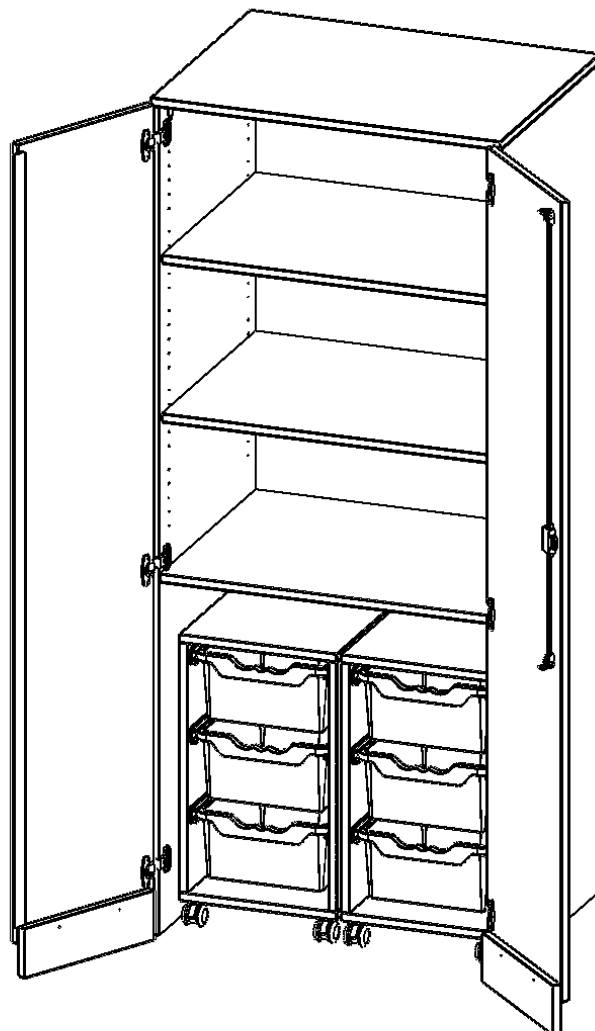

T806G2G3R

PRODUKTDATENBLATT
WWW.MOEBELWERK-NIESKY.DE

GARAGENSCHRANK OHNE SOCKEL, 5 ORDNERHÖHEN - SERIE EVO180

2 CONTAINER MIT JE 3 HOHEN ERGOTRAY BOXEN, B/H/T: 80X190X60 CM

PRODUKTBESCHREIBUNG

Die evo180 Schränke und Regale in verschiedenen Höhen und Breiten sind ein Kernstück unseres evo180 Schrankwandprogrammes. Die Rückwand ist als Sichtrückwand ausgeführt, dementsprechend eignen sich alle evo180 Einzelschränke oder Schrankwände auch als Raumteiler.

Alle Schränke werden aus melaminharzbeschichteter E1 Feinspanplatte gefertigt, die FSC zertifiziert und formaldehydfrei sind. Als Kanten verwenden wir besonders robuste 2 mm starke ABS Kanten, die unter hoher Temperatur fest verleimt werden. Bitte wählen Sie Ihr Wunschdekor aus unserer Dekorpalette aus. Die Einlegeböden sind im Raster von 32 mm verstellbar. Unsere hochwertigen Bodenträger verfügen über einen "Ausziehstop", so wird verhindert, dass Böden mit Inhalt darauf aus dem Regal oder Schrank rutschen können. Die Türen lassen sich dank 270° öffnender Scharniere an den Korpus anlegen. Sie sind mit einem Schloss verschließbar. An den Türen befindet sich eine Staublippe.

Konfigurieren Sie Ihren Wunsch Schrank indem Sie bei den angebotenen Varianten Ihre Auswahl treffen.

EIGENSCHAFTEN

- Garagenschrank, 5 Ordnerhöhen
- abschließbar, mit Sichtrückwand
- 2 fahrbare Rollcontainer, je 3 hohe ErgoTray Boxen
- oben 3 OH mit 2 Einlegeböden
- sockelloser Schrank

Zubehör

Freistehend

Fahrbar

Artikelnummer	T806G2G3R	
Breite / Höhe / Tiefe	800 mm / 1900 mm / 600 mm	31.5" / 74.8" / 23.6"
Gewicht	124 kg	273.4 lbs
Ordnerhöhen	5	
Einlegeböden	2	
Konstruktionsböden	1	
Fächer	3	
Aufbewahrungsboxen	6	
Montageart	Freistehend, Fahrbar	
Einsatzbereich	Krippe, Kindergarten, Grundschule, Weiterführende Schule	
Rahmenfarbe	RAL 9006 Weißaluminium	
Material	Kunststoff, Melaminplatte, Stahl	
Bauart	Abschließbar, Schubladen, Untermodul	
Produktlinie	evo180	