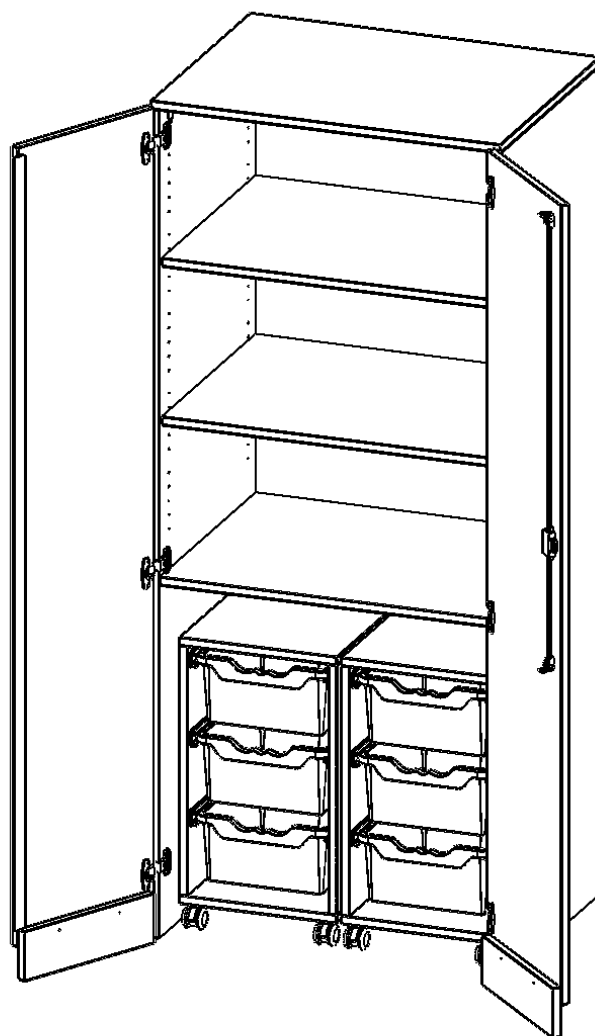

T806G2G3R

PRODUKTDATENBLATT
WWW.MOEBELWERK-NIESKY.DE

GARAGENSCHRANK OHNE SOCKEL, 5 ORDNERHÖHEN - SERIE EVO180

2 CONTAINER MIT JE 3 HOHEN ERGOTRAY BOXEN, B/H/T: 80X190X60 CM

PRODUKTBESCHREIBUNG

Die evo180 Schränke und Regale in verschiedenen Höhen und Breiten sind ein Kernstück unseres evo180 Schrankwandprogrammes. Die Rückwand ist als Sichtrückwand ausgeführt, dementsprechend eignen sich alle evo180 Einzelschränke oder Schrankwände auch als Raumteiler.

Alle Schränke werden aus melaminharzbeschichteter E1 Feinspanplatte gefertigt, die FSC zertifiziert und formaldehydfrei sind. Als Kanten verwenden wir besonders robuste 2 mm starke ABS Kanten, die unter hoher Temperatur fest verleimt werden. Bitte wählen Sie Ihr Wunschdekor aus unserer Dekorpalette aus. Die Einlegeböden sind im Raster von 32 mm verstellbar. Unsere hochwertigen Bodenträger verfügen über einen "Ausziehstop", so wird verhindert, dass Böden mit Inhalt darauf aus dem Regal oder Schrank rutschen können. Die Türen lassen sich dank 270° öffnender Scharniere an den Korpus anlegen. Sie sind mit einem Schloss verschließbar. An den Türen befindet sich eine Staublippe.

Konfigurieren Sie Ihren Wunsch Schrank indem Sie bei den angebotenen Varianten Ihre Auswahl treffen.

EIGENSCHAFTEN

- Garagenschrank, 5 Ordnerhöhen
- abschließbar, mit Sichtrückwand
- 2 fahrbare Rollcontainer, je 3 hohe ErgoTray Boxen
- oben 3 OH mit 2 Einlegeböden
- sockelloser Schrank

Zubehör

Freistehend

Fahrbar

Artikelnummer	T806G2G3R	
Breite / Höhe / Tiefe	800 mm / 1900 mm / 600 mm	31.5" / 74.8" / 23.6"
Ordnerhöhen	5	
Einlegeböden	2	
Konstruktionsböden	1	
Fächer	3	
Aufbewahrungsboxen	6	
Montageart	Freistehend, Fahrbar	
Einsatzbereich	Krippe, Kindergarten, Grundschule, Weiterführende Schule	
Rahmenfarbe	RAL 9006 Weißaluminium	
Material	Kunststoff, Melaminplatte, Stahl	
Bauart	Abschließbar, Schubladen, Untermodul	
Produktlinie	evo180	