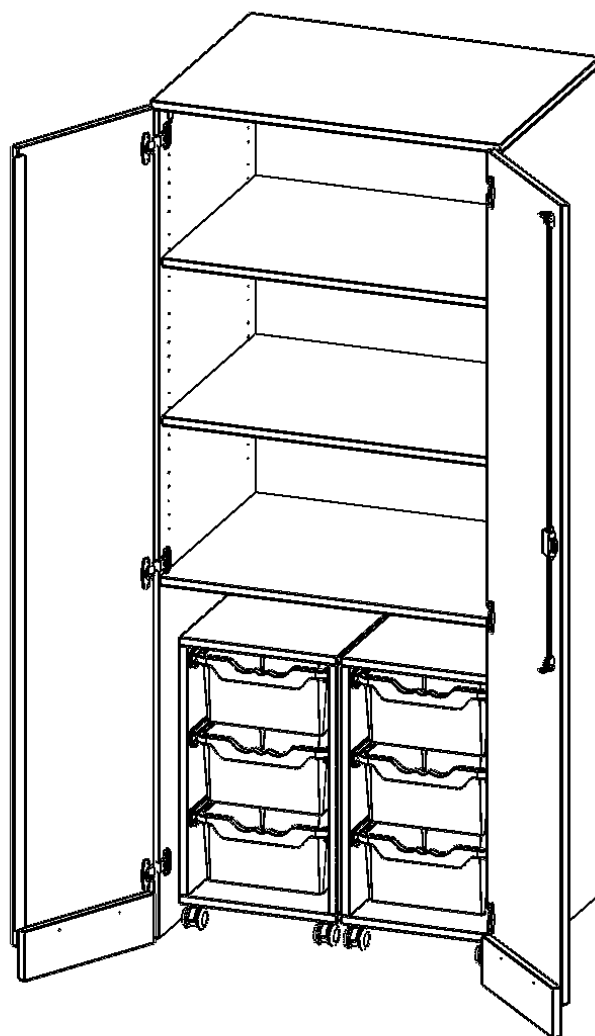

### PRODUKTBESCHREIBUNG

Die evo180 Schränke und Regale in verschiedenen Höhen und Breiten sind ein Kernstück unseres evo180 Schrankwandprogrammes. Die Rückwand ist als Sichtrückwand ausgeführt, dementsprechend eignen sich alle evo180 Einzelschränke oder Schrankwände auch als Raumteiler.

### EIGENSCHAFTEN

- Garagenschrank, 5 Ordnerhöhen
- abschließbar, mit Sichtrückwand
- 2 fahrbare Rollcontainer, je 3 hohe ErgoTray Boxen
- oben 3 OH mit 2 Einlegeböden
- sockelloser Schrank

### Zubehör

Freistehend

Fahrbar

Artikelnummer	T806G2G3R	
Breite / Höhe / Tiefe	800 mm / 1900 mm / 600 mm	31.5" / 74.8" / 23.6"
Ordnerhöhen	5	
Einlegeböden	2	
Konstruktionsböden	1	
Fächer	3	
Aufbewahrungsboxen	6	
Montageart	Freistehend, Fahrbar	
Einsatzbereich	Krippe, Kindergarten, Grundschule, Weiterführende Schule	
Rahmenfarbe	RAL 9006 Weißaluminium	
Material	Kunststoff, Melaminplatte, Stahl	
Bauart	Abschließbar, Schubladen, Untermodul	
Produktlinie	evo180	