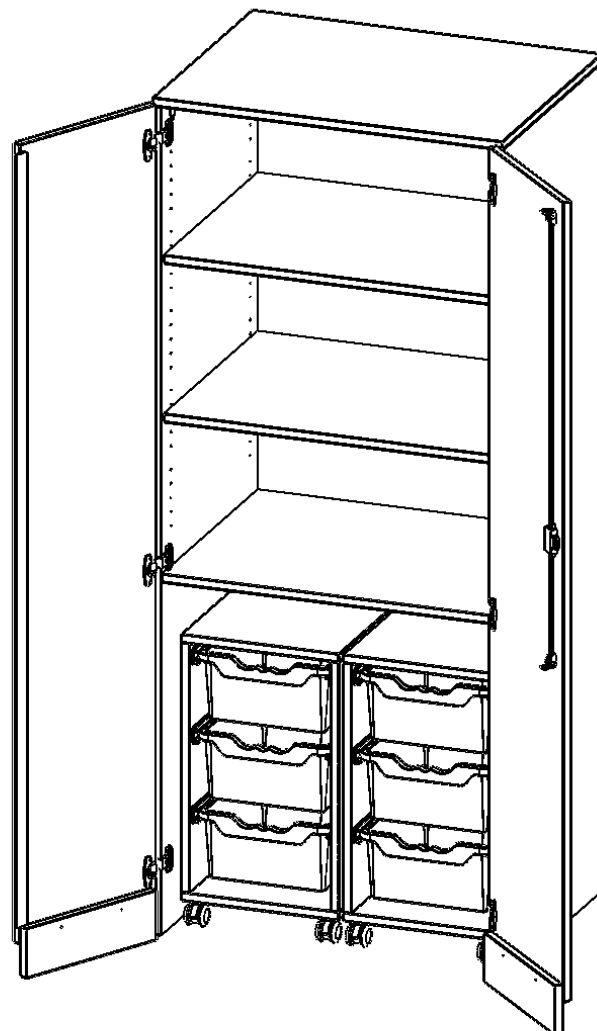

T806G2G3R

PRODUKTDATENBLATT
WWW.MOEBELWERK-NIESKY.DE

GARAGENSCHRANK OHNE SOCKEL, 5 ORDNERHÖHEN - SERIE EVO180

2 CONTAINER MIT JE 3 HOHEN ERGOTRAY BOXEN, B/H/T: 80X190X60 CM

PRODUKTBE SCHREIBUNG

Die evo180 Schränke und Regale in verschiedenen Höhen und Breiten sind ein Kernstück unseres evo180 Schrankwandprogrammes. Die Rückwand ist als Sichtrückwand ausgeführt, dementsprechend eignen sich alle evo180 Einzelschränke oder Schrankwände auch als Raumteiler.

Alle Schränke werden aus melaminharzbeschichteter E1 Feinspanplatte gefertigt, die FSC zertifiziert und formaldehydfrei sind. Als Kanten verwenden wir besonders robuste 2 mm starke ABS Kanten, die unter hoher Temperatur fest verleimt werden. Bitte wählen Sie Ihr Wunschdekor aus unserer Dekorpalette aus. Die Einlegeböden sind im Raster von 32 mm verstellbar. Unsere hochwertigen Bodenträger verfügen über einen "Ausziehstop", so wird verhindert, dass Böden mit Inhalt darauf aus dem Regal oder Schrank rutschen können. Die Türen lassen sich dank 270° öffnender Scharniere an den Korpus anlegen. Sie sind mit einem Schloss verschließbar. An den Türen befindet sich eine Staublippe.

Konfigurieren Sie Ihren Wunsch Schrank indem Sie bei den angebotenen Varianten Ihre Auswahl treffen.

EIGENSCHAFTEN

- Garagenschrank, 5 Ordnerhöhen
- abschließbar, mit Sichtrückwand
- 2 fahrbare Rollcontainer, je 3 hohe ErgoTray Boxen
- oben 3 OH mit 2 Einlegeböden
- sockelloser Schrank

Zubehör

Freistehend

Fahrbar

Artikelnummer	T806G2G3R	
Breite / Höhe / Tiefe	800 mm / 1900 mm / 600 mm	31.5" / 74.8" / 23.6"
Gewicht	124 kg	273.4 lbs
Ordnerhöhen	5	
Einlegeböden	2	
Konstruktionsböden	1	
Fächer	3	
Aufbewahrungsboxen	6	
Montageart	Freistehend, Fahrbar	
Einsatzbereich	Krippe, Kindergarten, Grundschule, Weiterführende Schule	
Rahmenfarbe	RAL 9006 Weißaluminium	
Material	Kunststoff, Melaminplatte, Stahl	
Bauart	Abschließbar, Schubladen, Untermodul	
Produktlinie	evo180	