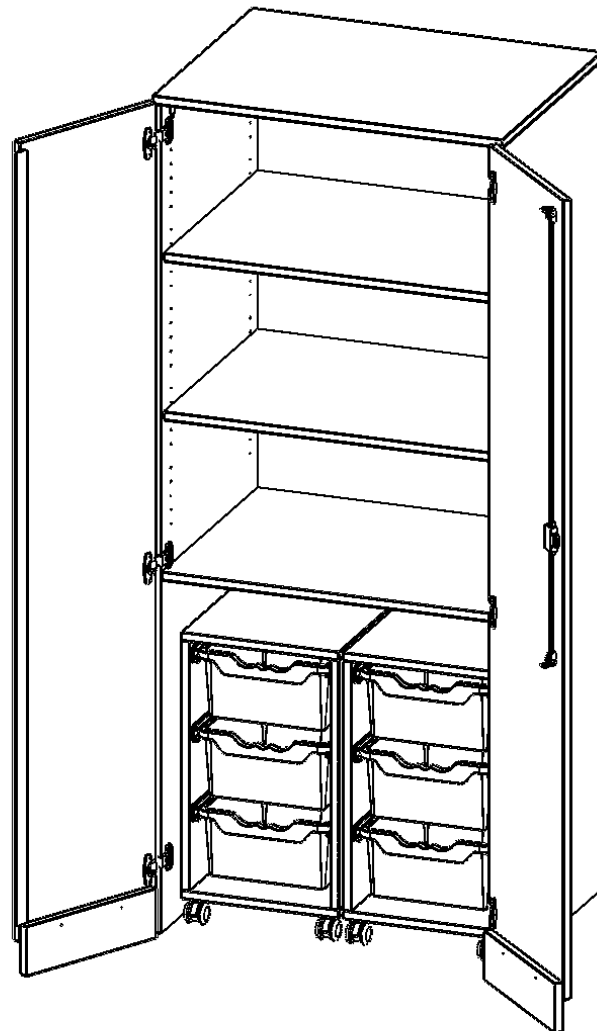

T806G2G3R

PRODUKTDATENBLATT
WWW.MOEBELWERK-NIESKY.DE

GARAGENSCHRANK OHNE SOCKEL, 5 ORDNERHÖHEN - SERIE EVO180

2 CONTAINER MIT JE 3 HOHEN ERGOTRAY BOXEN, B/H/T: 80X190X60 CM

PRODUKTBE SCHREIBUNG

Die evo180 Schränke und Regale in verschiedenen Höhen und Breiten sind ein Kernstück unseres evo180 Schrankwandprogrammes. Die Rückwand ist als Sichtrückwand ausgeführt, dementsprechend eignen sich alle evo180 Einzelschränke oder Schrankwände auch als Raumteiler.

Alle Schränke werden aus melaminharzbeschichteter E1 Feinspanplatte gefertigt, die FSC zertifiziert und formaldehydfrei sind. Als Kanten verwenden wir besonders robuste 2 mm starke ABS Kanten, die unter hoher Temperatur fest verleimt werden. Bitte wählen Sie Ihr Wunschdekor aus unserer Dekorpalette aus. Die Einlegeböden sind im Raster von 32 mm verstellbar. Unsere hochwertigen Bodenträger verfügen über einen "Ausziehstop", so wird verhindert, dass Böden mit Inhalt darauf aus dem Regal oder Schrank rutschen können. Die Türen lassen sich dank 270° öffnender Scharniere an den Korpus anlegen. Sie sind mit einem Schloss verschließbar. An den Türen befindet sich eine Staublippe.

Konfigurieren Sie Ihren Wunsch Schrank indem Sie bei den angebotenen Varianten Ihre Auswahl treffen.

EIGENSCHAFTEN

- Garagenschrank, 5 Ordnerhöhen
- abschließbar, mit Sichtrückwand
- 2 fahrbare Rollcontainer, je 3 hohe ErgoTray Boxen
- oben 3 OH mit 2 Einlegeböden
- sockelloser Schrank

Zubehör

Freistehend

Fahrbar

Artikelnummer	T806G2G3R	
Breite / Höhe / Tiefe	800 mm / 1900 mm / 600 mm	31.5" / 74.8" / 23.6"
Ordnerhöhen	5	
Einlegeböden	2	
Konstruktionsböden	1	
Fächer	3	
Aufbewahrungsboxen	6	
Montageart	Freistehend, Fahrbar	
Einsatzbereich	Krippe, Kindergarten, Grundschule, Weiterführende Schule	
Rahmenfarbe	RAL 9006 Weißaluminium	
Material	Kunststoff, Melaminplatte, Stahl	
Bauart	Abschließbar, Schubladen, Untermodul	
Produktlinie	evo180	