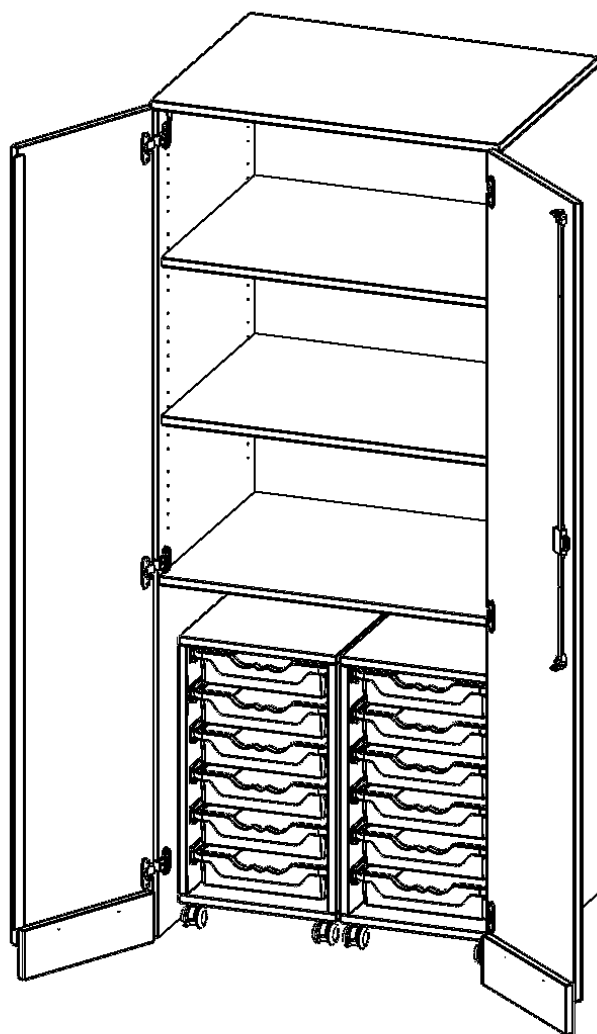

T806G2K3R

PRODUKTDATENBLATT
WWW.MOEBELWERK-NIESKY.DE

GARAGENSCHRANK OHNE SOCKEL, 5 ORDNERHÖHEN - SERIE EVO180

2 CONTAINER MIT JE 6 FLACHEN ERGOTRAY BOXEN, B/H/T: 80X190X60 CM

PRODUKTBESCHREIBUNG

Die evo180 Schränke und Regale in verschiedenen Höhen und Breiten sind ein Kernstück unseres evo180 Schrankwandprogrammes. Die Rückwand ist als Sichtrückwand ausgeführt, dementsprechend eignen sich alle evo180 Einzelschränke oder Schrankwände auch als Raumteiler.

Alle Schränke werden aus melaminharzbeschichteter E1 Feinspanplatte gefertigt, die FSC zertifiziert und formaldehydfrei sind. Als Kanten verwenden wir besonders robuste 2 mm starke ABS Kanten, die unter hoher Temperatur fest verleimt werden. Bitte wählen Sie Ihr Wunschdekor aus unserer Dekorpalette aus. Die Einlegeböden sind im Raster von 32 mm verstellbar. Unsere hochwertigen Bodenträger verfügen über einen "Ausziehstop", so wird verhindert, dass Böden mit Inhalt darauf aus dem Regal oder Schrank rutschen können. Die Türen lassen sich dank 270° öffnender Scharniere an den Korpus anlegen. Sie sind mit einem Schloss verschließbar. An den Türen befindet sich eine Staublippe.

Konfigurieren Sie Ihren Wunsch Schrank indem Sie bei den angebotenen Varianten Ihre Auswahl treffen.

EIGENSCHAFTEN

- Garagenschrank, 5 Ordnerhöhen
- abschließbar, mit Sichtrückwand
- 2 fahrbare Rollcontainer, je 6 flache ErgoTray Boxen
- oben 3 OH mit 2 Einlegeböden
- sockelloser Schrank

Zubehör

Freistehend

Fahrbar

Artikelnummer	T806G2K3R	
Breite / Höhe / Tiefe	800 mm / 1900 mm / 600 mm	31.5" / 74.8" / 23.6"
Ordnerhöhen	5	
Einlegeböden	2	
Konstruktionsböden	1	
Fächer	3	
Aufbewahrungsboxen	12	
Montageart	Freistehend, Fahrbar	
Einsatzbereich	Krippe, Kindergarten, Grundschule, Weiterführende Schule	
Rahmenfarbe	RAL 9006 Weißaluminium	
Material	Kunststoff, Melaminplatte, Stahl	
Bauart	Abschließbar, Schubladen, Untermodul	
Produktlinie	evo180	