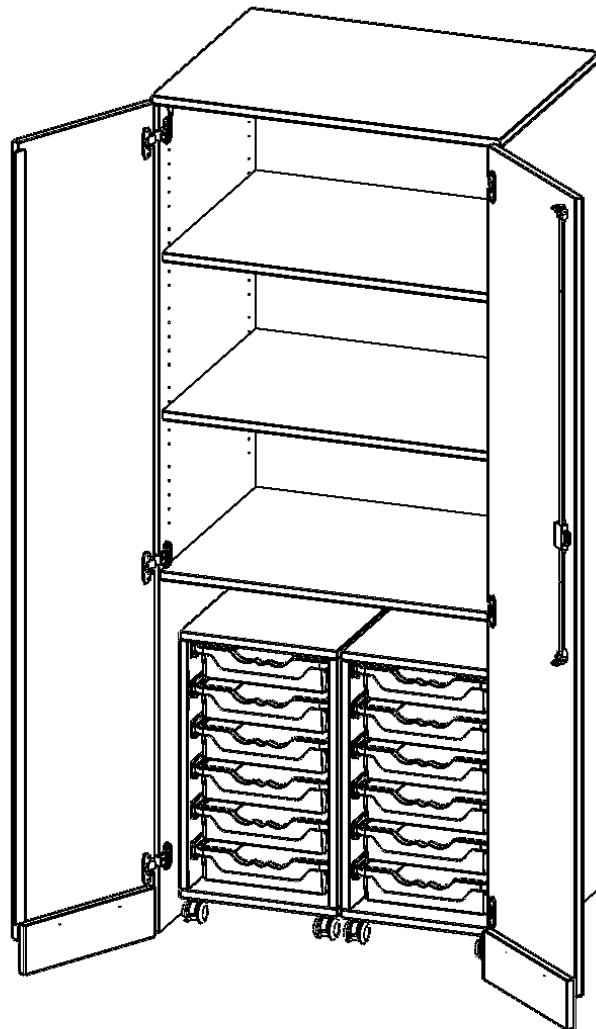

T806G2K3R

PRODUKTDATENBLATT
WWW.MOEBELWERK-NIESKY.DE

GARAGENSCHRANK OHNE SOCKEL, 5 ORDNERHÖHEN - SERIE EVO180

2 CONTAINER MIT JE 6 FLACHEN ERGOTRAY BOXEN, B/H/T: 80X190X60 CM

PRODUKTBESCHREIBUNG

Die evo180 Schränke und Regale in verschiedenen Höhen und Breiten sind ein Kernstück unseres evo180 Schrankwandprogrammes. Die Rückwand ist als Sichtrückwand ausgeführt, dementsprechend eignen sich alle evo180 Einzelschränke oder Schrankwände auch als Raumteiler.

Alle Schränke werden aus melaminharzbeschichteter E1 Feinspanplatte gefertigt, die FSC zertifiziert und formaldehydfrei sind. Als Kanten verwenden wir besonders robuste 2 mm starke ABS Kanten, die unter hoher Temperatur fest verleimt werden. Bitte wählen Sie Ihr Wunschdekor aus unserer Dekorpalette aus. Die Einlegeböden sind im Raster von 32 mm verstellbar. Unsere hochwertigen Bodenträger verfügen über einen "Ausziehstop", so wird verhindert, dass Böden mit Inhalt darauf aus dem Regal oder Schrank rutschen können. Die Türen lassen sich dank 270° öffnender Scharniere an den Korpus anlegen. Sie sind mit einem Schloss verschließbar. An den Türen befindet sich eine Staublippe.

Konfigurieren Sie Ihren Wunsch Schrank indem Sie bei den angebotenen Varianten Ihre Auswahl treffen.

EIGENSCHAFTEN

- Garagenschrank, 5 Ordnerhöhen
- abschließbar, mit Sichtrückwand
- 2 fahrbare Rollcontainer, je 6 flache ErgoTray Boxen
- oben 3 OH mit 2 Einlegeböden
- sockelloser Schrank

Zubehör

Freistehend

Fahrbar

Artikelnummer	T806G2K3R	
Breite / Höhe / Tiefe	800 mm / 1900 mm / 600 mm	31.5" / 74.8" / 23.6"
Ordnerhöhen	5	
Einlegeböden	2	
Konstruktionsböden	1	
Fächer	3	
Aufbewahrungsboxen	12	
Montageart	Freistehend, Fahrbar	
Einsatzbereich	Krippe, Kindergarten, Grundschule, Weiterführende Schule	
Rahmenfarbe	RAL 9006 Weißaluminium	
Material	Kunststoff, Melaminplatte, Stahl	
Bauart	Abschließbar, Schubladen, Untermodul	
Produktlinie	evo180	