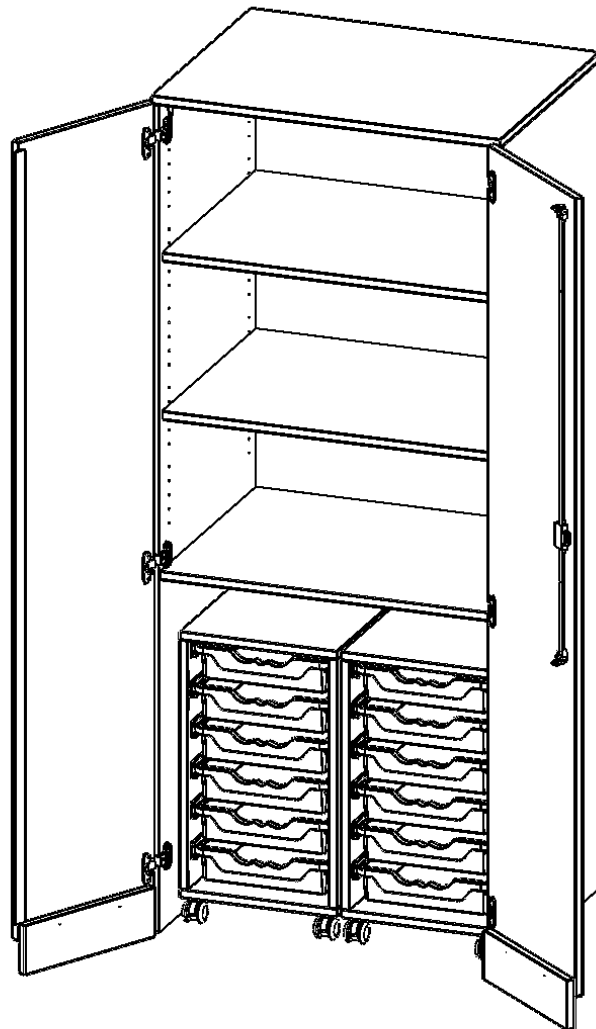

### EIGENSCHAFTEN

- Garagenschrank, 5 Ordnerhöhen
- abschließbar, mit Sichtrückwand
- 2 fahrbare Rollcontainer, je 6 flache ErgoTray Boxen
- oben 3 OH mit 2 Einlegeböden
- sockelloser Schrank

### Zubehör

Freistehend

Fahrbar

Artikelnummer	T806G2K3R	
Breite / Höhe / Tiefe	800 mm / 1900 mm / 600 mm	31.5" / 74.8" / 23.6"
Ordnerhöhen	5	
Einlegeböden	2	
Konstruktionsböden	1	
Fächer	3	
Aufbewahrungsboxen	12	
Montageart	Freistehend, Fahrbar	
Einsatzbereich	Krippe, Kindergarten, Grundschule, Weiterführende Schule	
Rahmenfarbe	RAL 9006 Weißaluminium	
Material	Kunststoff, Melaminplatte, Stahl	
Bauart	Abschließbar, Schubladen, Untermodul	
Produktlinie	evo180	