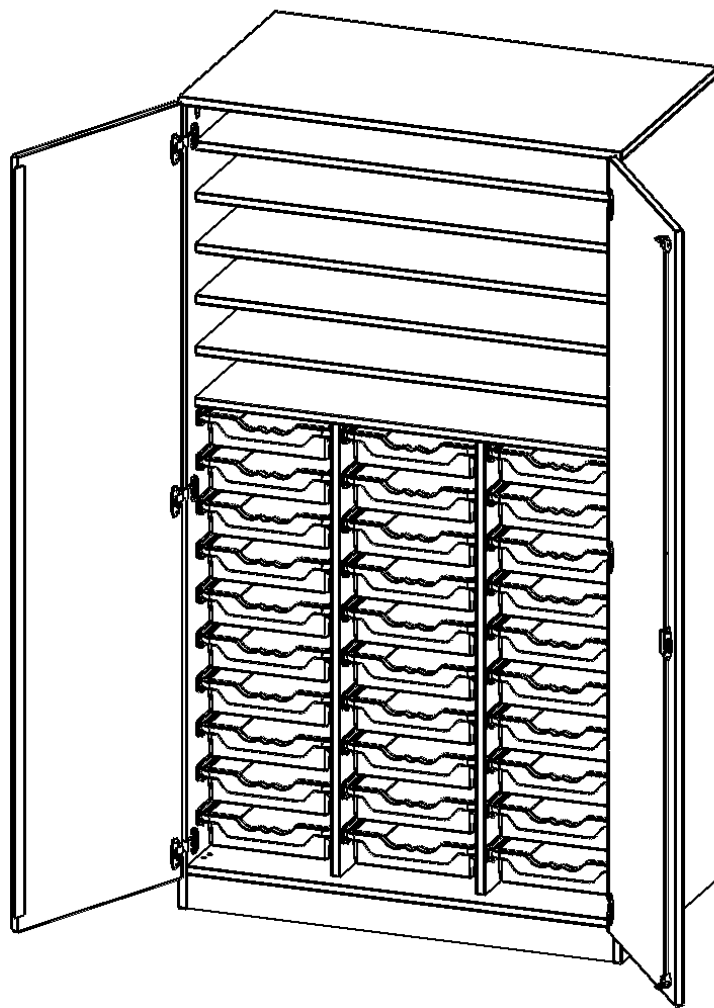

Alle Schränke werden aus melaminharzbeschichteter E1 Feinspanplatte gefertigt, die FSC zertifiziert und formaldehydfrei sind. Als Kanten verwenden wir besonders robuste 2 mm starke ABS Kanten, die unter hoher Temperatur fest verleimt werden. Bitte wählen Sie Ihr Wunschdekor aus unserer Dekorpalette aus. Die Einlegeböden sind im Raster von 32 mm verstellbar. Unsere hochwertigen Bodenträger verfügen über einen "Ausziehstop", so wird verhindert, dass Böden mit Inhalt darauf aus dem Regal oder Schrank rutschen können. Die Türen lassen sich dank 270° öffnender Scharniere an den Korpus anlegen. Sie sind mit einem Schloss verschließbar. An den Türen befindet sich eine Staublippe.

Unsere Bastelschränke gibt es mit verschiedenen Ausstattungsmerkmalen. Besonders sind hier die vielen Einlegeböden zur Lagerung verschiedener Papiersorten. ErgoTray Boxen und halbe oder ganze Türen. Wählen Sie den für Sie passenden Bastelschrank für Ihre Bedürfnisse aus unserem breiten Sortiment an BastelSchränken.

EIGENSCHAFTEN

- Bastel- & Papierschrank, 5 Ordnerhöhen
- 2 Türen, abschließbar, mit Sichtrückwand
- oben 2 OH mit 5 Einlegeböden
- unten 3 OH mit 30 flachen ErgoTray Boxen
- mit Sockel

Zubehör

Freistehend

Artikelnummer	W105655T3K2P	
Breite / Höhe / Tiefe	1045 mm / 1900 mm / 650 mm	41.1" / 74.8" / 25.6"
Ordnerhöhen	5	
Einlegeböden	5	
Fächer	6	
Aufbewahrungsboxen	24	
Montageart	Freistehend	
Einsatzbereich	Kindergarten, Grundschule, Weiterführende Schule	
Material	Melaminplatte	
Bauart	Abschließbar	
Produktlinie	evo180	