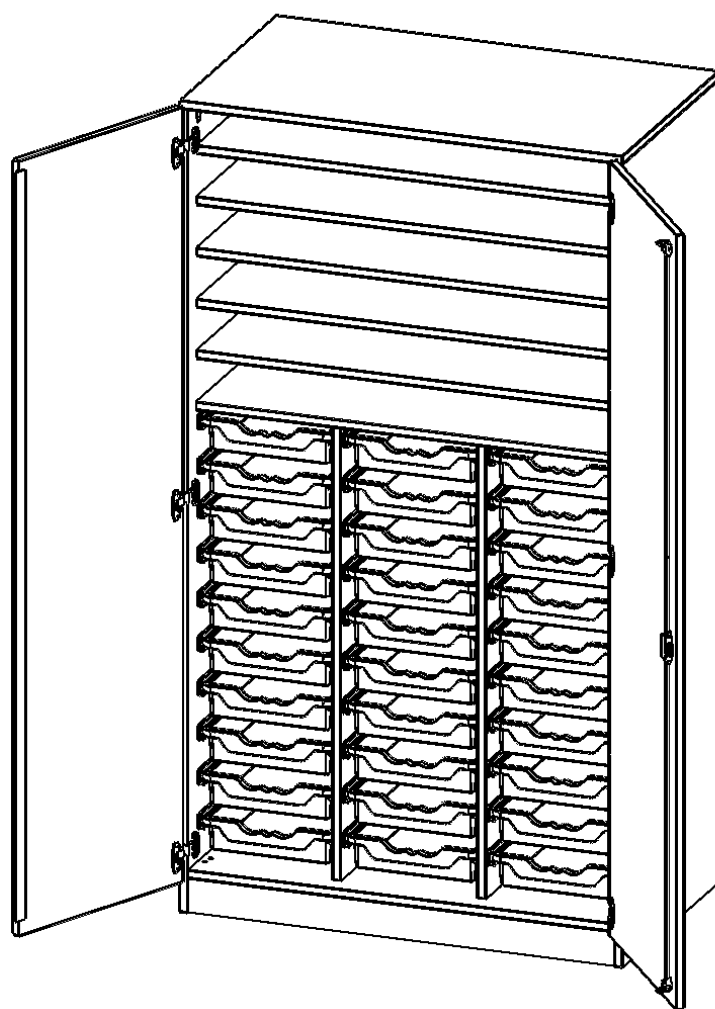

Alle Schränke werden aus melaminharzbeschichteter E1 Feinspanplatte gefertigt, die FSC zertifiziert und formaldehydfrei sind. Als Kanten verwenden wir besonders robuste 2 mm starke ABS Kanten, die unter hoher Temperatur fest verleimt werden. Bitte wählen Sie Ihr Wunschdekor aus unserer Dekorpalette aus. Die Einlegeböden sind im Raster von 32 mm verstellbar. Unsere hochwertigen Bodenträger verfügen über einen "Ausziehstop", so wird verhindert, dass Böden mit Inhalt darauf aus dem Regal oder Schrank rutschen können. Die Türen lassen sich dank 270° öffnender Scharniere an den Korpus anlegen. Sie sind mit einem Schloss verschließbar. An den Türen befindet sich eine Staublippe.

Unsere Bastelschränke gibt es mit verschiedenen Ausstattungsmerkmalen. Besonders sind hier die vielen Einlegeböden zur Lagerung verschiedener Papiersorten. ErgoTray Boxen und halbe oder ganze Türen. Wählen Sie den für Sie passenden Bastelschrank für Ihre Bedürfnisse aus unserem breiten Sortiment an BastelSchränken.

EIGENSCHAFTEN

- Bastel- & Papierschrank, 5 Ordnerhöhen
- 2 Türen, abschließbar, mit Sichtrückwand
- oben 2 OH mit 5 Einlegeböden
- unten 3 OH mit 30 flachen ErgoTray Boxen
- mit Sockel

Zubehör

Freistehend

28.10.2024
Seite 1/2

Artikelnummer	W105655T3K2P	
Breite / Höhe / Tiefe	1045 mm / 1900 mm / 650 mm	41.1" / 74.8" / 25.6"
Ordnerhöhen	5	
Einlegeböden	5	
Fächer	6	
Aufbewahrungsboxen	24	
Montageart	Freistehend	
Einsatzbereich	Kindergarten, Grundschule, Weiterführende Schule	
Material	Melaminplatte	
Bauart	Abschließbar	
Produktlinie	evo180	