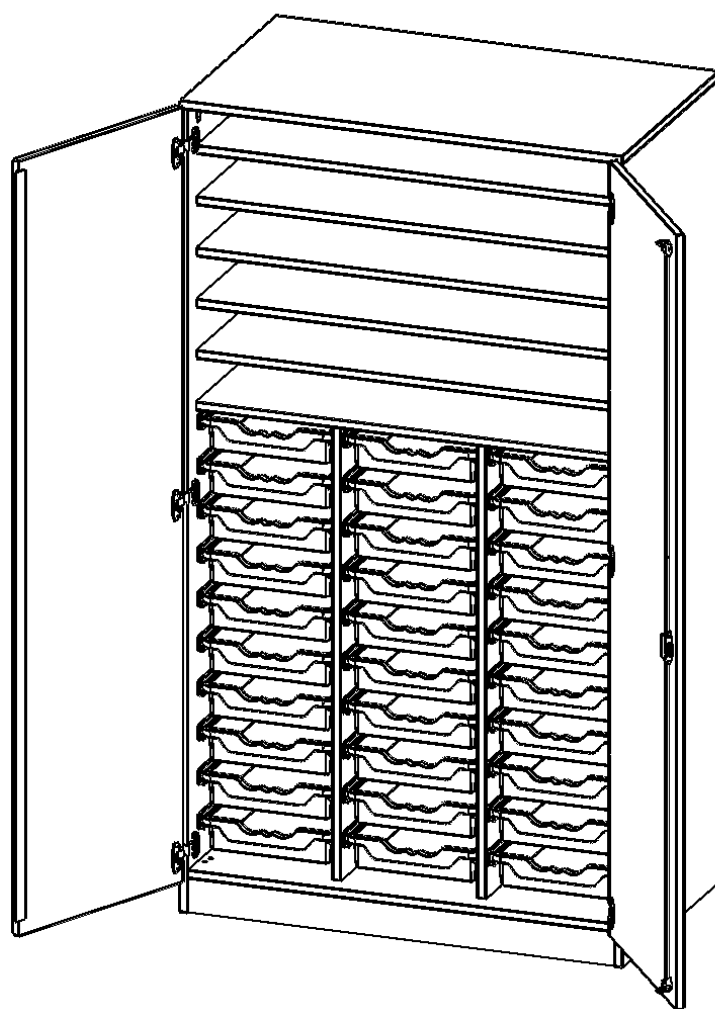

Alle Schränke werden aus melaminharzbeschichteter E1 Feinspanplatte gefertigt, die FSC zertifiziert und formaldehydfrei sind. Als Kanten verwenden wir besonders robuste 2 mm starke ABS Kanten, die unter hoher Temperatur fest verleimt werden. Bitte wählen Sie Ihr Wunschdekor aus unserer Dekorpalette aus. Die Einlegeböden sind im Raster von 32 mm verstellbar. Unsere hochwertigen Bodenträger verfügen über einen "Ausziehstop", so wird verhindert, dass Böden mit Inhalt darauf aus dem Regal oder Schrank rutschen können. Die Türen lassen sich dank 270° öffnender Scharniere an den Korpus anlegen. Sie sind mit einem Schloss verschließbar. An den Türen befindet sich eine Staublippe.

Unsere Bastelschränke gibt es mit verschiedenen Ausstattungsmerkmalen. Besonders sind hier die vielen Einlegeböden zur Lagerung verschiedener Papiersorten. ErgoTray Boxen und halbe oder ganze Türen. Wählen Sie den für Sie passenden Bastelschrank für Ihre Bedürfnisse aus unserem breiten Sortiment an BastelSchränken.

EIGENSCHAFTEN

- Bastel- & Papierschrank, 5 Ordnerhöhen
- 2 Türen, abschließbar, mit Sichtrückwand
- oben 2 OH mit 5 Einlegeböden
- unten 3 OH mit 30 flachen ErgoTray Boxen
- mit Sockel

Zubehör

Freistehend

Artikelnummer	W105655T3K2P	
Breite / Höhe / Tiefe	1045 mm / 1900 mm / 650 mm	41.1" / 74.8" / 25.6"
Ordnerhöhen	5	
Einlegeböden	5	
Fächer	6	
Aufbewahrungsboxen	24	
Montageart	Freistehend	
Einsatzbereich	Kindergarten, Grundschule, Weiterführende Schule	
Material	Melaminplatte	
Bauart	Abschließbar	
Produktlinie	evo180	