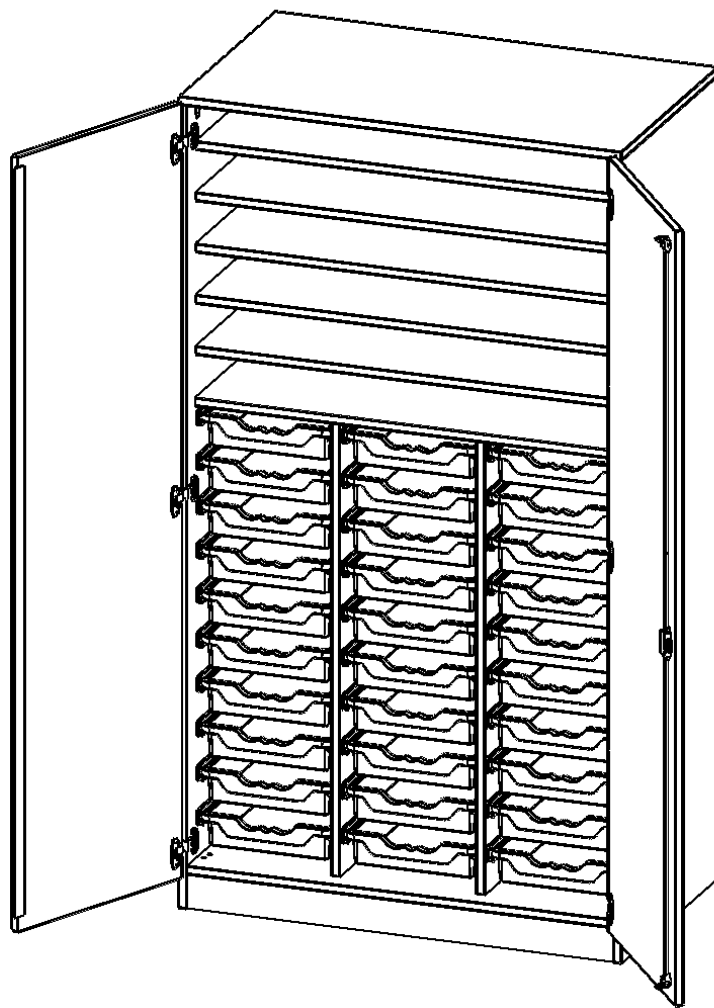

Alle Schränke werden aus melaminharzbeschichteter E1 Feinspanplatte gefertigt, die FSC zertifiziert und formaldehydfrei sind. Als Kanten verwenden wir besonders robuste 2 mm starke ABS Kanten, die unter hoher Temperatur fest verleimt werden. Bitte wählen Sie Ihr Wunschdekor aus unserer Dekorpalette aus. Die Einlegeböden sind im Raster von 32 mm verstellbar. Unsere hochwertigen Bodenträger verfügen über einen "Ausziehstop", so wird verhindert, dass Böden mit Inhalt darauf aus dem Regal oder Schrank rutschen können. Die Türen lassen sich dank 270° öffnender Scharniere an den Korpus anlegen. Sie sind mit einem Schloss verschließbar. An den Türen befindet sich eine Staublippe.

Unsere Bastelschränke gibt es mit verschiedenen Ausstattungsmerkmalen. Besonders sind hier die vielen Einlegeböden zur Lagerung verschiedener Papiersorten. ErgoTray Boxen und halbe oder ganze Türen. Wählen Sie den für Sie passenden Bastelschrank für Ihre Bedürfnisse aus unserem breiten Sortiment an BastelSchränken.

EIGENSCHAFTEN

- Bastel- & Papierschrank, 5 Ordnerhöhen
- 2 Türen, abschließbar, mit Sichtrückwand
- oben 2 OH mit 5 Einlegeböden
- unten 3 OH mit 30 flachen ErgoTray Boxen
- mit Sockel

Zubehör

Freistehend

Artikelnummer	W10565T3K2P	
Breite / Höhe / Tiefe	1045 mm / 1900 mm / 600 mm	41.1" / 74.8" / 23.6"
Ordnerhöhen	5	
Einlegeböden	5	
Fächer	6	
Aufbewahrungsboxen	24	
Montageart	Freistehend	
Einsatzbereich	Kindergarten, Grundschule, Weiterführende Schule	
Material	Melaminplatte	
Bauart	Abschließbar	
Produktlinie	evo180	