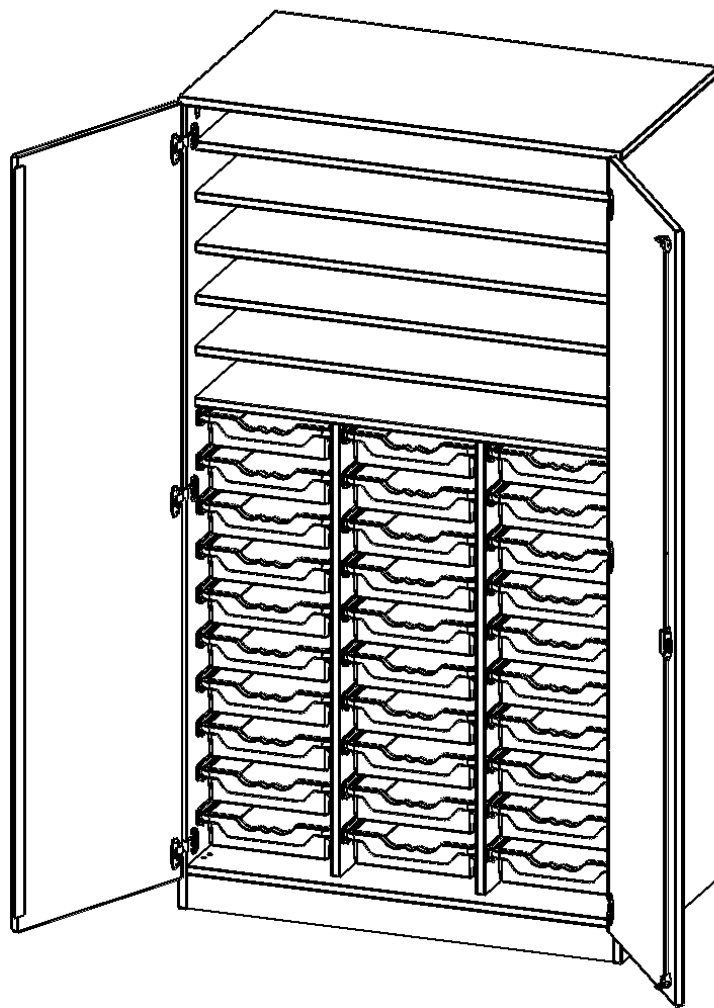

Alle Schränke werden aus melaminharzbeschichteter E1 Feinspanplatte gefertigt, die FSC zertifiziert und formaldehydfrei sind. Als Kanten verwenden wir besonders robuste 2 mm starke ABS Kanten, die unter hoher Temperatur fest verleimt werden. Bitte wählen Sie Ihr Wunschdekor aus unserer Dekorpalette aus. Die Einlegeböden sind im Raster von 32 mm verstellbar. Unsere hochwertigen Bodenträger verfügen über einen "Ausziehstop", so wird verhindert, dass Böden mit Inhalt darauf aus dem Regal oder Schrank rutschen können. Die Türen lassen sich dank 270° öffnender Scharniere an den Korpus anlegen. Sie sind mit einem Schloss verschließbar. An den Türen befindet sich eine Staublippe.

Unsere Bastelschränke gibt es mit verschiedenen Ausstattungsmerkmalen. Besonders sind hier die vielen Einlegeböden zur Lagerung verschiedener Papiersorten. ErgoTray Boxen und halbe oder ganze Türen. Wählen Sie den für Sie passenden Bastelschrank für Ihre Bedürfnisse aus unserem breiten Sortiment an BastelSchränken.

EIGENSCHAFTEN

- Bastel- & Papierschrank, 5 Ordnerhöhen
- 2 Türen, abschließbar, mit Sichtrückwand
- oben 2 OH mit 5 Einlegeböden
- unten 3 OH mit 30 flachen ErgoTray Boxen
- mit Sockel

Zubehör

Freistehend

28.10.2024
Seite 1/2

Artikelnummer	W10565T3K2P	
Breite / Höhe / Tiefe	1045 mm / 1900 mm / 600 mm	41.1" / 74.8" / 23.6"
Ordnerhöhen	5	
Einlegeböden	5	
Fächer	6	
Aufbewahrungsboxen	24	
Montageart	Freistehend	
Einsatzbereich	Kindergarten, Grundschule, Weiterführende Schule	
Material	Melaminplatte	
Bauart	Abschließbar	
Produktlinie	evo180	