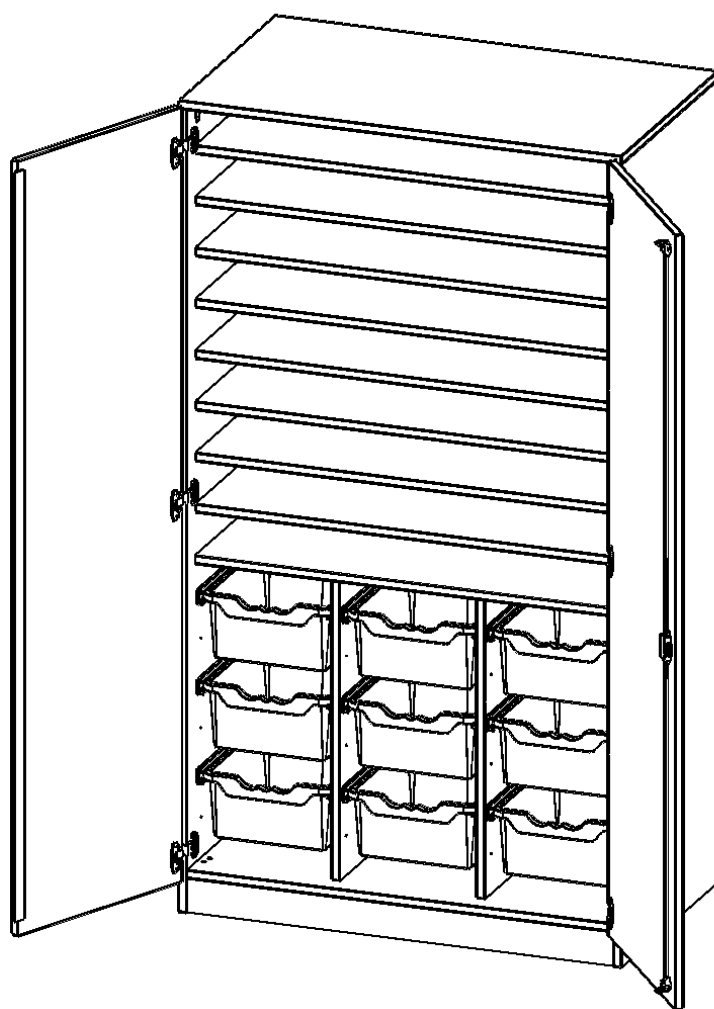

Die evo180 Schränke und Regale in verschiedenen Höhen und Breiten sind ein Kernstück unseres evo180 Schrankwandprogrammes. Die Rückwand ist als Sichtrückwand ausgeführt, dementsprechend eignen sich alle evo180 Einzelschränke oder Schrankwände auch als Raumteiler.

Alle Schränke werden aus melaminharzbeschichteter E1 Feinspanplatte gefertigt, die FSC zertifiziert und formaldehydfrei sind. Als Kanten verwenden wir besonders robuste 2 mm starke ABS Kanten, die unter hoher Temperatur fest verleimt werden. Bitte wählen Sie Ihr Wunschdekor aus unserer Dekorpalette aus. Die Einlegeböden sind im Raster von 32 mm verstellbar. Unsere hochwertigen Bodenträger verfügen über einen "Ausziehstop", so wird verhindert, dass Böden mit Inhalt darauf aus dem Regal oder Schrank rutschen können. Die Türen lassen sich dank 270° öffnender Scharniere an den Korpus anlegen. Sie sind mit einem Schloss verschließbar. An den Türen befindet sich eine Staublippe.

Unsere Bastelschränke gibt es mit verschiedenen Ausstattungsmerkmalen. Besonders sind hier die vielen Einlegeböden zur Lagerung verschiedener Papiersorten. ErgoTray Boxen und halbe oder ganze Türen. Wählen Sie den für Sie passenden Bastelschrank für Ihre Bedürfnisse aus unserem breiten Sortiment an BastelSchränken.

EIGENSCHAFTEN

- Bastel- & Papierschrank, 5 Ordnerhöhen
- 2 Türen, abschließbar, mit Sichtrückwand
- oben 3 OH mit 8 Einlegeböden
- unten 2 OH mit 9 hohen ErgoTray Boxen
- mit Sockel

Zubehör

Freistehend

Artikelnummer	W105655T2G3P	
Breite / Höhe / Tiefe	1045 mm / 1900 mm / 650 mm	41.1" / 74.8" / 25.6"
Ordnerhöhen	5	
Einlegeböden	8	
Fächer	9	
Aufbewahrungsboxen	9	
Montageart	Freistehend	
Einsatzbereich	Kindergarten, Grundschule, Weiterführende Schule	
Material	Melaminplatte	
Bauart	Abschließbar	
Produktlinie	evo180	