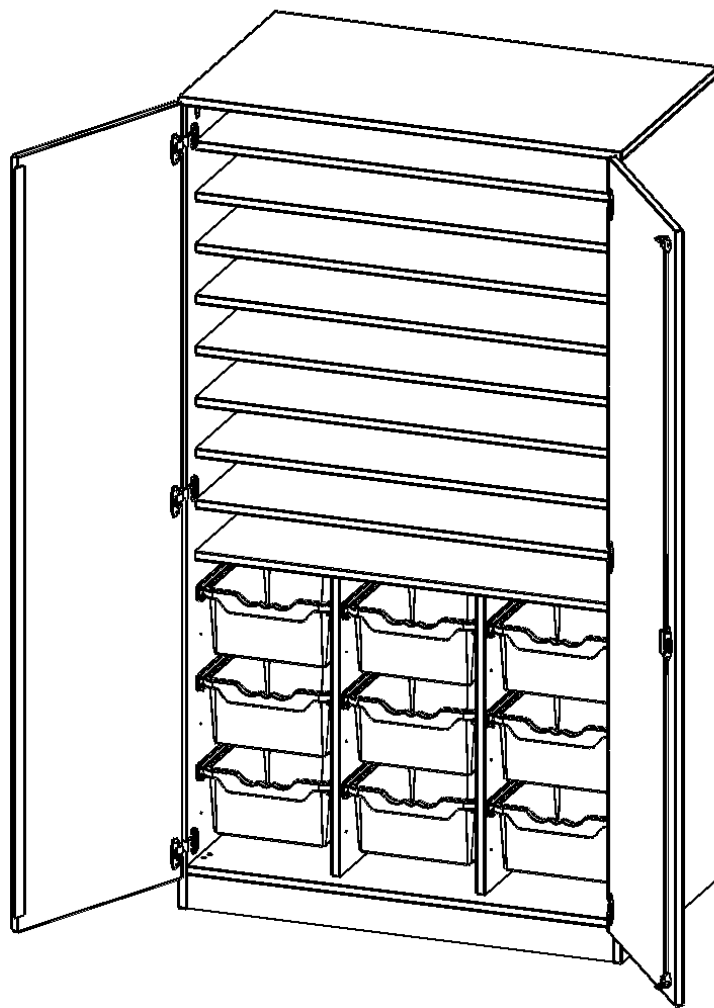

Die evo180 Schränke und Regale in verschiedenen Höhen und Breiten sind ein Kernstück unseres evo180 Schrankwandprogrammes. Die Rückwand ist als Sichtrückwand ausgeführt, dementsprechend eignen sich alle evo180 Einzelschränke oder Schrankwände auch als Raumteiler.

Alle Schränke werden aus melaminharzbeschichteter E1 Feinspanplatte gefertigt, die FSC zertifiziert und formaldehydfrei sind. Als Kanten verwenden wir besonders robuste 2 mm starke ABS Kanten, die unter hoher Temperatur fest verleimt werden. Bitte wählen Sie Ihr Wunschdekor aus unserer Dekorpalette aus. Die Einlegeböden sind im Raster von 32 mm verstellbar. Unsere hochwertigen Bodenträger verfügen über einen "Ausziehstop", so wird verhindert, dass Böden mit Inhalt darauf aus dem Regal oder Schrank rutschen können. Die Türen lassen sich dank 270° öffnender Scharniere an den Korpus anlegen. Sie sind mit einem Schloss verschließbar. An den Türen befindet sich eine Staublippe.

Unsere Bastelschränke gibt es mit verschiedenen Ausstattungsmerkmalen. Besonders sind hier die vielen Einlegeböden zur Lagerung verschiedener Papiersorten. ErgoTray Boxen und halbe oder ganze Türen. Wählen Sie den für Sie passenden Bastelschrank für Ihre Bedürfnisse aus unserem breiten Sortiment an BastelSchränken.

EIGENSCHAFTEN

- Bastel- & Papierschrank, 5 Ordnerhöhen
- 2 Türen, abschließbar, mit Sichtrückwand
- oben 3 OH mit 8 Einlegeböden
- unten 2 OH mit 9 hohen ErgoTray Boxen
- mit Sockel

Zubehör

Freistehend

Artikelnummer	W105655T2G3P	
Breite / Höhe / Tiefe	1045 mm / 1900 mm / 650 mm	41.1" / 74.8" / 25.6"
Ordnerhöhen	5	
Einlegeböden	8	
Fächer	9	
Aufbewahrungsboxen	9	
Montageart	Freistehend	
Einsatzbereich	Kindergarten, Grundschule, Weiterführende Schule	
Material	Melaminplatte	
Bauart	Abschließbar	
Produktlinie	evo180	