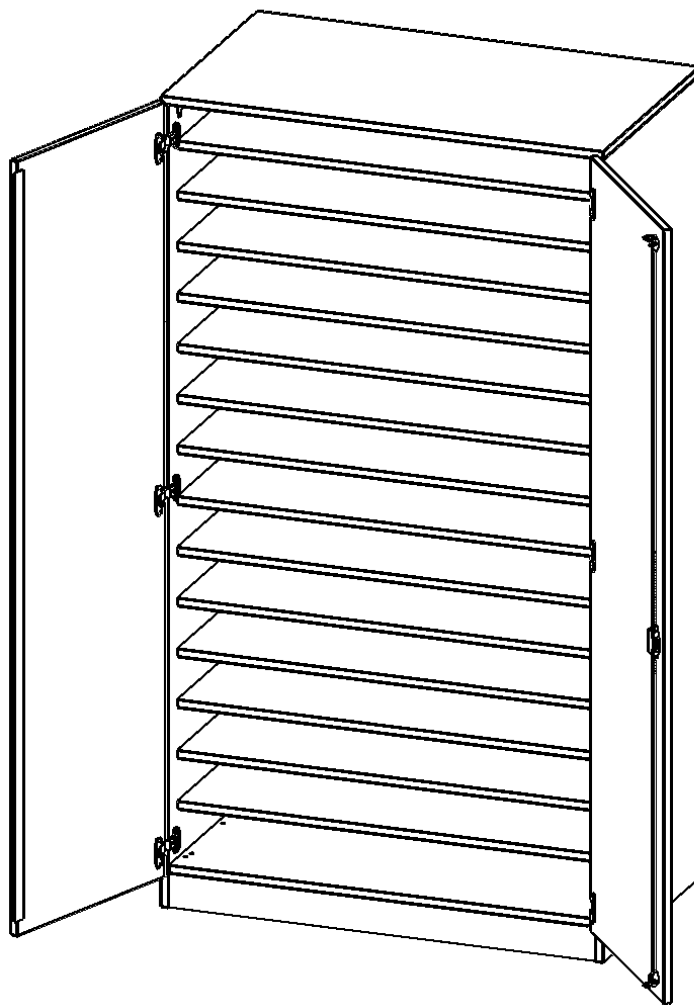

W105655T2P3P

PRODUKTDATENBLATT
WWW.MOEBELWERK-NIESKY.DE

BASTELSCHRANK, 5 ORDNERHÖHEN - SERIE EVO180

2-TÜRIGER SCHRANK MIT 15 FÄCHERN, MIT SOCKEL (81 MM), B/H/T: 104,5X190X65 CM

PRODUKTBESCHREIBUNG

Die evo180 Schränke und Regale in verschiedenen Höhen und Breiten sind ein Kernstück unseres evo180 Schrankwandprogrammes. Die Rückwand ist als Sichtrückwand ausgeführt, dementsprechend eignen sich alle evo180 Einzelschränke oder Schrankwände auch als Raumteiler.

Unsere Bastelschränke gibt es mit verschiedenen Ausstattungsmerkmalen. Besonders sind hier die vielen Einlegeböden zur Lagerung verschiedener Papiersorten, die Bestückung mit und ohne verschiedenen ErgoTray-Boxen und halbe oder ganze Türen. Wählen Sie den für Sie passenden Bastelschrank für Ihre Bedürfnisse aus unserem breiten Sortiment an Bastelschränken aus.

EIGENSCHAFTEN

- Bastel- & Papierschrank, 5 Ordnerhöhen
- 2 Türen, abschließbar, mit Sichtrückwand
- oben 3 OH mit 8 Einlegeböden
- unten 2 OH mit 5 Einlegeböden
- mit Sockel

Zubehör

Freistehend

28.10.2024
Seite 1/2

Artikelnummer	W105655T2P3P	
Breite / Höhe / Tiefe	1045 mm / 1900 mm / 650 mm	41.1" / 74.8" / 25.6"
Ordnerhöhen	5	
Einlegeböden	13	
Konstruktionsböden	1	
Fächer	15	
Montageart	Freistehend	
Einsatzbereich	Kindergarten, Grundschule, Weiterführende Schule	
Material	Melaminplatte	
Bauart	Abschließbar	
Produktlinie	evo180	