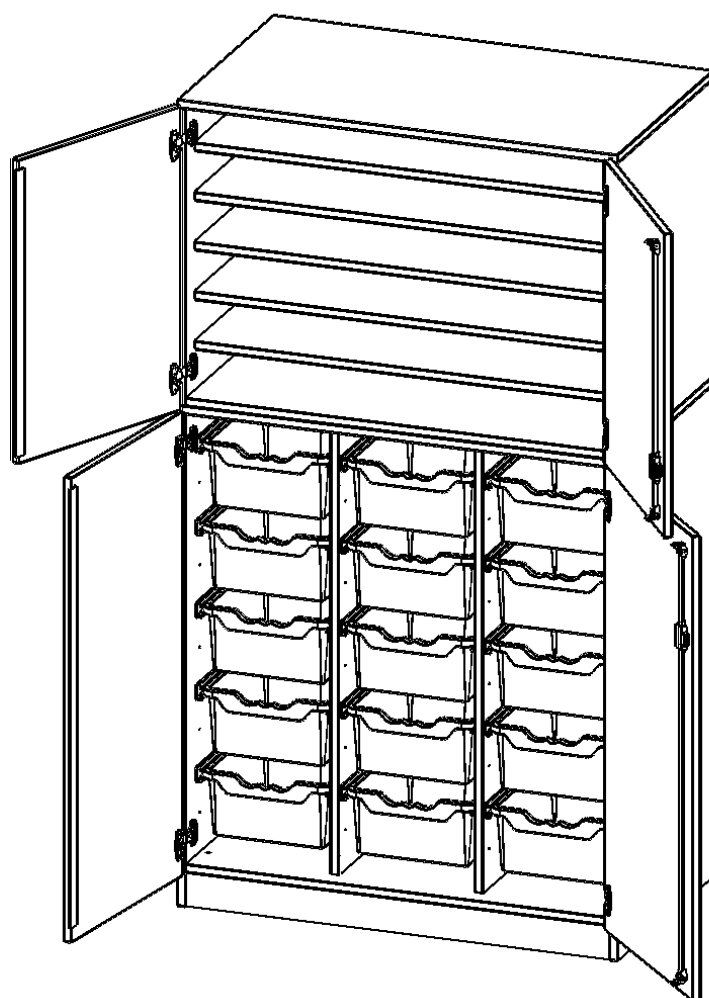

Alle Schränke werden aus melaminharzbeschichteter E1 Feinspanplatte gefertigt, die FSC zertifiziert und formaldehydfrei sind. Als Kanten verwenden wir besonders robuste 2 mm starke ABS Kanten, die unter hoher Temperatur fest verleimt werden. Bitte wählen Sie Ihr Wunschdekor aus unserer Dekorpalette aus. Die Einlegeböden sind im Raster von 32 mm verstellbar. Unsere hochwertigen Bodenträger verfügen über einen "Ausziehstop", so wird verhindert, dass Böden mit Inhalt darauf aus dem Regal oder Schrank rutschen können. Die Türen lassen sich dank 270° öffnender Scharniere an den Korpus anlegen. Sie sind mit einem Schloss verschließbar. An den Türen befindet sich eine Staublippe.

Unsere Bastelschränke gibt es mit verschiedenen Ausstattungsmerkmalen. Besonders sind hier die vielen Einlegeböden zur Lagerung verschiedener Papiersorten. ErgoTray Boxen und halbe oder ganze Türen. Wählen Sie den für Sie passenden Bastelschrank für Ihre Bedürfnisse aus unserem breiten Sortiment an BastelSchränken.

EIGENSCHAFTEN

- Bastel- & Papierschrank, 5 Ordnerhöhen
- 4 Halbtüren, abschließbar, mit Sichtrückwand
- oben 2 OH mit 5 Einlegeböden
- unten 3 OH mit 15 hohen ErgoTray Boxen
- zweiteilig, mit Sockel

Zubehör

Freistehend

28.10.2024
Seite 1/2

| | | |
|-----------------------|--------------------------------------------------|-----------------------|
| Artikelnummer | W10563TG2TP | |
| Breite / Höhe / Tiefe | 1045 mm / 1900 mm / 600 mm | 41.1" / 74.8" / 23.6" |
| Ordnerhöhen | 5 | |
| Einlegeböden | 5 | |
| Fächer | 6 | |
| Aufbewahrungsboxen | 12 | |
| Montageart | Freistehend | |
| Einsatzbereich | Kindergarten, Grundschule, Weiterführende Schule | |
| Material | Melaminplatte | |
| Bauart | Abschließbar | |
| Produktlinie | evo180 | |