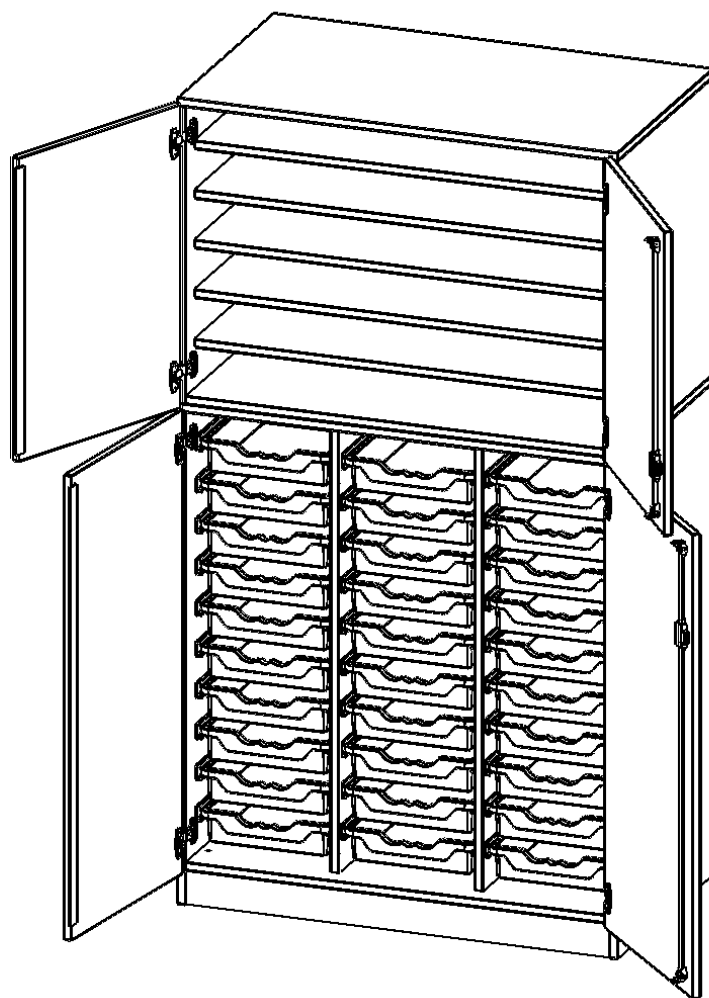

Alle Schränke werden aus melaminharzbeschichteter E1 Feinspanplatte gefertigt, die FSC zertifiziert und formaldehydfrei sind. Als Kanten verwenden wir besonders robuste 2 mm starke ABS Kanten, die unter hoher Temperatur fest verleimt werden. Bitte wählen Sie Ihr Wunschdekor aus unserer Dekorpalette aus. Die Einlegeböden sind im Raster von 32 mm verstellbar. Unsere hochwertigen Bodenträger verfügen über einen "Ausziehstop", so wird verhindert, dass Böden mit Inhalt darauf aus dem Regal oder Schrank rutschen können. Die Türen lassen sich dank 270° öffnender Scharniere an den Korpus anlegen. Sie sind mit einem Schloss verschließbar. An den Türen befindet sich eine Staublippe.

Unsere Bastelschränke gibt es mit verschiedenen Ausstattungsmerkmalen. Besonders sind hier die vielen Einlegeböden zur Lagerung verschiedener Papiersorten. ErgoTray Boxen und halbe oder ganze Türen. Wählen Sie den für Sie passenden Bastelschrank für Ihre Bedürfnisse aus unserem breiten Sortiment an BastelSchränken.

### EIGENSCHAFTEN

- Bastel- & Papierschrank, 5 Ordnerhöhen
- 4 Halbtüren, abschließbar, mit Sichtrückwand
- oben 2 OH mit 5 Einlegeböden
- unten 3 OH mit 30 flachen ErgoTray Boxen
- zweiteilig, mit Sockel
- extra tief mit 65 cm

### Zubehör

Freistehend

08.10.2024  
Seite 1/2

Artikelnummer	W105653TK2TP	
Breite / Höhe / Tiefe	1045 mm / 1900 mm / 650 mm	41.1" / 74.8" / 25.6"
Ordnerhöhen	5	
Einlegeböden	5	
Fächer	6	
Aufbewahrungsboxen	24	
Montageart	Freistehend	
Einsatzbereich	Kindergarten, Grundschule, Weiterführende Schule	
Material	Melaminplatte	
Bauart	Abschließbar	
Produktlinie	evo180	