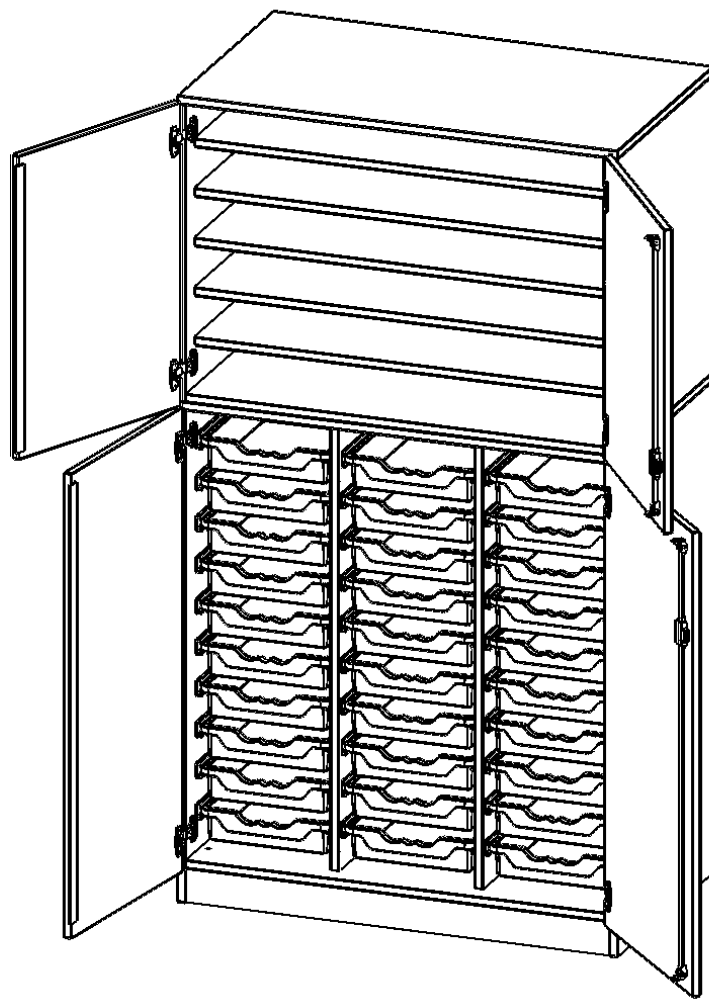

Alle Schränke werden aus melaminharzbeschichteter E1 Feinspanplatte gefertigt, die FSC zertifiziert und formaldehydfrei sind. Als Kanten verwenden wir besonders robuste 2 mm starke ABS Kanten, die unter hoher Temperatur fest verleimt werden. Bitte wählen Sie Ihr Wunschdekor aus unserer Dekorpalette aus. Die Einlegeböden sind im Raster von 32 mm verstellbar. Unsere hochwertigen Bodenträger verfügen über einen "Ausziehstop", so wird verhindert, dass Böden mit Inhalt darauf aus dem Regal oder Schrank rutschen können. Die Türen lassen sich dank 270° öffnender Scharniere an den Korpus anlegen. Sie sind mit einem Schloss verschließbar. An den Türen befindet sich eine Staublippe.

Unsere Bastelschränke gibt es mit verschiedenen Ausstattungsmerkmalen. Besonders sind hier die vielen Einlegeböden zur Lagerung verschiedener Papiersorten. ErgoTray Boxen und halbe oder ganze Türen. Wählen Sie den für Sie passenden Bastelschrank für Ihre Bedürfnisse aus unserem breiten Sortiment an BastelSchränken.

### EIGENSCHAFTEN

- Bastel- & Papierschrank, 5 Ordnerhöhen
- 4 Halbtüren, abschließbar, mit Sichtrückwand
- oben 2 OH mit 5 Einlegeböden
- unten 3 OH mit 30 flachen ErgoTray Boxen
- zweiteilig, mit Sockel
- extra tief mit 65 cm

### Zubehör

Freistehend

Artikelnummer	W105653TK2TP	
Breite / Höhe / Tiefe	1045 mm / 1900 mm / 650 mm	41.1" / 74.8" / 25.6"
Ordnerhöhen	5	
Einlegeböden	5	
Fächer	6	
Aufbewahrungsboxen	24	
Montageart	Freistehend	
Einsatzbereich	Kindergarten, Grundschule, Weiterführende Schule	
Material	Melaminplatte	
Bauart	Abschließbar	
Produktlinie	evo180	