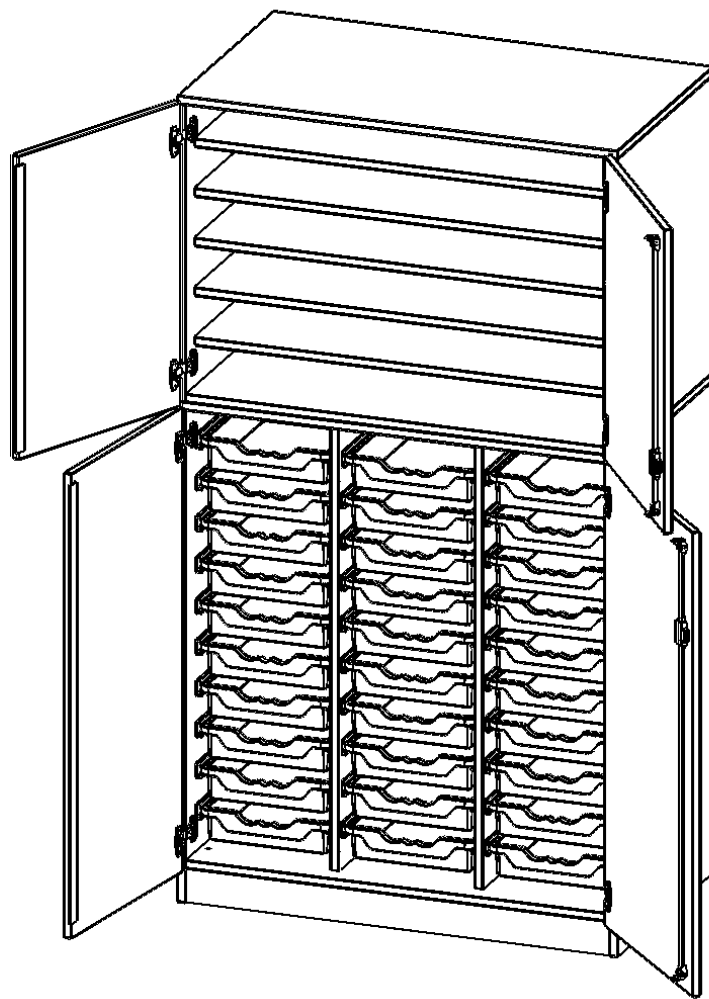

Artikelnummer	W10563TK2TP	
Breite / Höhe / Tiefe	1045 mm / 1900 mm / 600 mm	41.1" / 74.8" / 23.6"
Ordnerhöhen	5	
Einlegeböden	5	
Fächer	6	
Aufbewahrungsboxen	24	
Montageart	Freistehend	
Einsatzbereich	Kindergarten, Grundschule, Weiterführende Schule	
Material	Melaminplatte	
Bauart	Abschließbar	
Produktlinie	evo180	

Möbelwerk Niesky GmbH
Neuhofer Straße 4-6
02906 Niesky
Deutschland

T +49 3588 2537-0
F +49 3588 2537-30
E info@moebelwerk-niesky.de
www.moebelwerk-niesky.de

© Copyright by Möbelwerk Niesky GmbH

28.10.2024
Seite 2/2