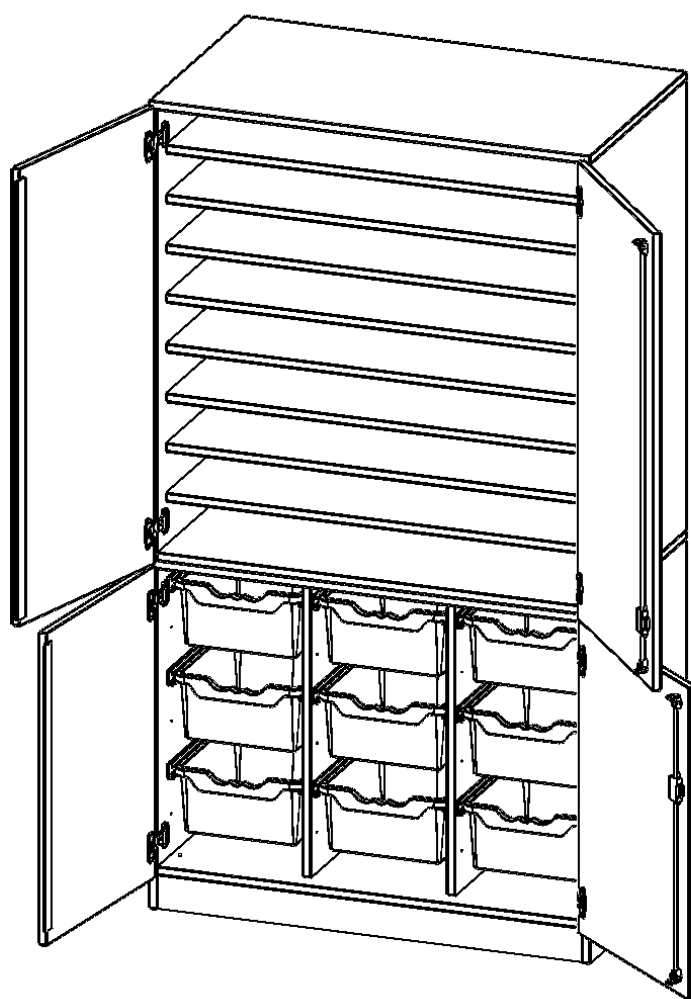

Alle Schränke werden aus melaminharzbeschichteter E1 Feinspanplatte gefertigt, die FSC zertifiziert und formaldehydfrei sind. Als Kanten verwenden wir besonders robuste 2 mm starke ABS Kanten, die unter hoher Temperatur fest verleimt werden. Bitte wählen Sie Ihr Wunschdekor aus unserer Dekorpalette aus. Die Einlegeböden sind im Raster von 32 mm verstellbar. Unsere hochwertigen Bodenträger verfügen über einen "Ausziehstop", so wird verhindert, dass Böden mit Inhalt darauf aus dem Regal oder Schrank rutschen können. Die Türen lassen sich dank 270° öffnender Scharniere an den Korpus anlegen. Sie sind mit einem Schloss verschließbar. An den Türen befindet sich eine Staublippe.

Unsere Bastelschränke gibt es mit verschiedenen Ausstattungsmerkmalen. Besonders sind hier die vielen Einlegeböden zur Lagerung verschiedener Papiersorten. ErgoTray Boxen und halbe oder ganze Türen. Wählen Sie den für Sie passenden Bastelschrank für Ihre Bedürfnisse aus unserem breiten Sortiment an BastelSchränken.

### EIGENSCHAFTEN

- Bastel- & Papierschrank, 5 Ordnerhöhen
- 4 Halbtüren, abschließbar, mit Sichtrückwand
- oben 3 OH mit 8 Einlegeböden
- unten 2 OH mit 9 hohen ErgoTray Boxen
- zweiteilig, mit Sockel
- extra tief mit 65 cm

### Zubehör

Freistehend

28.10.2024  
Seite 1/2

Artikelnummer	W105652TG3TP	
Breite / Höhe / Tiefe	1045 mm / 1900 mm / 650 mm	41.1" / 74.8" / 25.6"
Ordnerhöhen	5	
Einlegeböden	8	
Fächer	9	
Aufbewahrungsboxen	9	
Montageart	Freistehend	
Einsatzbereich	Kindergarten, Grundschule, Weiterführende Schule	
Material	Melaminplatte	
Bauart	Abschließbar	
Produktlinie	evo180	