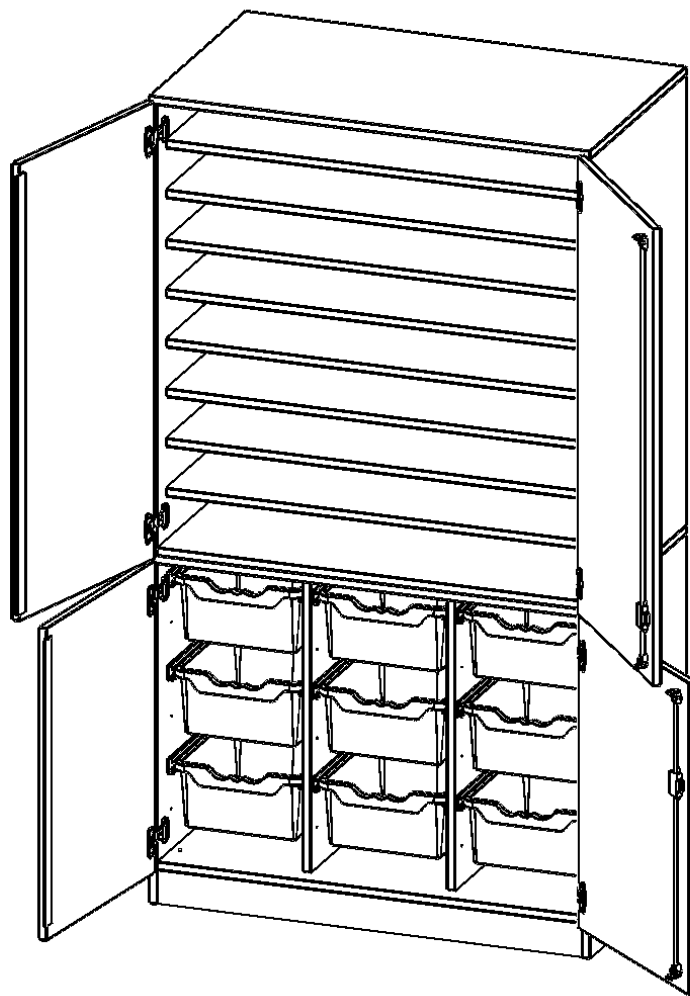

Alle Schränke werden aus melaminharzbeschichteter E1 Feinspanplatte gefertigt, die FSC zertifiziert und formaldehydfrei sind. Als Kanten verwenden wir besonders robuste 2 mm starke ABS Kanten, die unter hoher Temperatur fest verleimt werden. Bitte wählen Sie Ihr Wunschdekor aus unserer Dekorpalette aus. Die Einlegeböden sind im Raster von 32 mm verstellbar. Unsere hochwertigen Bodenträger verfügen über einen "Ausziehstop", so wird verhindert, dass Böden mit Inhalt darauf aus dem Regal oder Schrank rutschen können. Die Türen lassen sich dank 270° öffnender Scharniere an den Korpus anlegen. Sie sind mit einem Schloss verschließbar. An den Türen befindet sich eine Staublippe.

Unsere Bastelschränke gibt es mit verschiedenen Ausstattungsmerkmalen. Besonders sind hier die vielen Einlegeböden zur Lagerung verschiedener Papiersorten. ErgoTray Boxen und halbe oder ganze Türen. Wählen Sie den für Sie passenden Bastelschrank für Ihre Bedürfnisse aus unserem breiten Sortiment an BastelSchränken.

EIGENSCHAFTEN

- Bastel- & Papierschrank, 5 Ordnerhöhen
- 4 Halbtüren, abschließbar, mit Sichtrückwand
- oben 3 OH mit 8 Einlegeböden
- unten 2 OH mit 9 hohen ErgoTray Boxen
- zweiteilig, mit Sockel
- extra tief mit 65 cm

Zubehör

Freistehend

Artikelnummer	W105652TG3TP	
Breite / Höhe / Tiefe	1045 mm / 1900 mm / 650 mm	41.1" / 74.8" / 25.6"
Ordnerhöhen	5	
Einlegeböden	8	
Fächer	9	
Aufbewahrungsboxen	9	
Montageart	Freistehend	
Einsatzbereich	Kindergarten, Grundschule, Weiterführende Schule	
Material	Melaminplatte	
Bauart	Abschließbar	
Produktlinie	evo180	