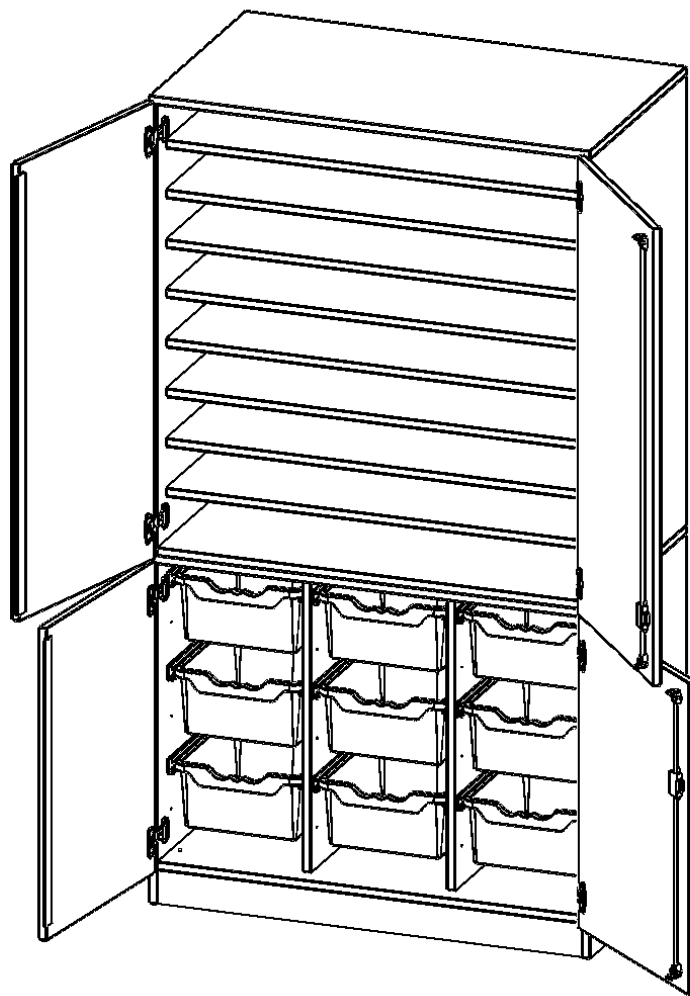

Alle Schränke werden aus melaminharzbeschichteter E1 Feinspanplatte gefertigt, die FSC zertifiziert und formaldehydfrei sind. Als Kanten verwenden wir besonders robuste 2 mm starke ABS Kanten, die unter hoher Temperatur fest verleimt werden. Bitte wählen Sie Ihr Wunschdekor aus unserer Dekorpalette aus. Die Einlegeböden sind im Raster von 32 mm verstellbar. Unsere hochwertigen Bodenträger verfügen über einen "Ausziehstop", so wird verhindert, dass Böden mit Inhalt darauf aus dem Regal oder Schrank rutschen können. Die Türen lassen sich dank 270° öffnender Scharniere an den Korpus anlegen. Sie sind mit einem Schloss verschließbar. An den Türen befindet sich eine Staublippe.

Unsere Bastelschränke gibt es mit verschiedenen Ausstattungsmerkmalen. Besonders sind hier die vielen Einlegeböden zur Lagerung verschiedener Papiersorten. ErgoTray Boxen und halbe oder ganze Türen. Wählen Sie den für Sie passenden Bastelschrank für Ihre Bedürfnisse aus unserem breiten Sortiment an BastelSchränken.

EIGENSCHAFTEN

- Bastel- & Papierschrank, 5 Ordnerhöhen
- 4 Halbtüren, abschließbar, mit Sichtrückwand
- oben 3 OH mit 8 Einlegeböden
- unten 2 OH mit 9 hohen ErgoTray Boxen
- zweiteilig, mit Sockel

Zubehör

Freistehend

Artikelnummer	W10562TG3TP	
Breite / Höhe / Tiefe	1045 mm / 1900 mm / 600 mm	41.1" / 74.8" / 23.6"
Ordnerhöhen	5	
Einlegeböden	8	
Fächer	9	
Aufbewahrungsboxen	9	
Montageart	Freistehend	
Einsatzbereich	Kindergarten, Grundschule, Weiterführende Schule	
Material	Melaminplatte	
Bauart	Abschließbar	
Produktlinie	evo180	