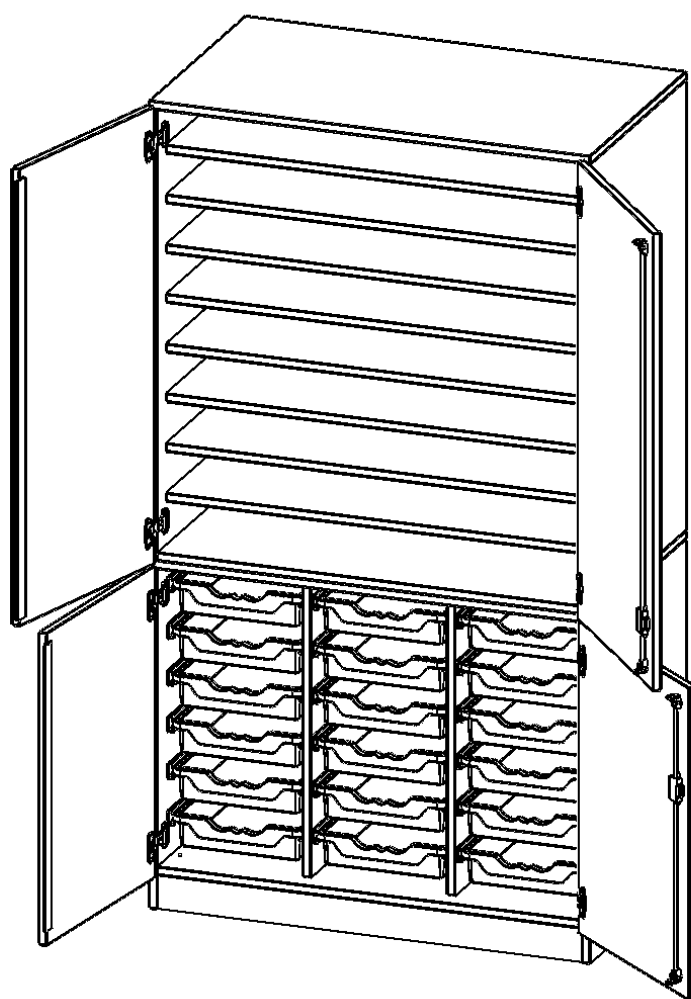

Alle Schränke werden aus melaminharzbeschichteter E1 Feinspanplatte gefertigt, die FSC zertifiziert und formaldehydfrei sind. Als Kanten verwenden wir besonders robuste 2 mm starke ABS Kanten, die unter hoher Temperatur fest verleimt werden. Bitte wählen Sie Ihr Wunschdekor aus unserer Dekorpalette aus. Die Einlegeböden sind im Raster von 32 mm verstellbar. Unsere hochwertigen Bodenträger verfügen über einen "Ausziehstop", so wird verhindert, dass Böden mit Inhalt darauf aus dem Regal oder Schrank rutschen können. Die Türen lassen sich dank 270° öffnender Scharniere an den Korpus anlegen. Sie sind mit einem Schloss verschließbar. An den Türen befindet sich eine Staublippe.

Unsere Bastelschränke gibt es mit verschiedenen Ausstattungsmerkmalen. Besonders sind hier die vielen Einlegeböden zur Lagerung verschiedener Papiersorten. ErgoTray Boxen und halbe oder ganze Türen. Wählen Sie den für Sie passenden Bastelschrank für Ihre Bedürfnisse aus unserem breiten Sortiment an BastelSchränken.

### EIGENSCHAFTEN

- Bastel- & Papierschrank, 5 Ordnerhöhen
- 4 Halbtüren, abschließbar, mit Sichtrückwand
- oben 3 OH mit 8 Einlegeböden
- unten 2 OH mit 18 flachen ErgoTray Boxen
- zweiteilig, mit Sockel
- extra tief mit 65 cm

### Zubehör

Freistehend

08.10.2024  
Seite 1/2

Artikelnummer	W105652TK3TP	
Breite / Höhe / Tiefe	1045 mm / 1900 mm / 650 mm	41.1" / 74.8" / 25.6"
Ordnerhöhen	5	
Einlegeböden	8	
Fächer	9	
Aufbewahrungsboxen	18	
Montageart	Freistehend	
Einsatzbereich	Kindergarten, Grundschule, Weiterführende Schule	
Material	Melaminplatte	
Bauart	Abschließbar	
Produktlinie	evo180	