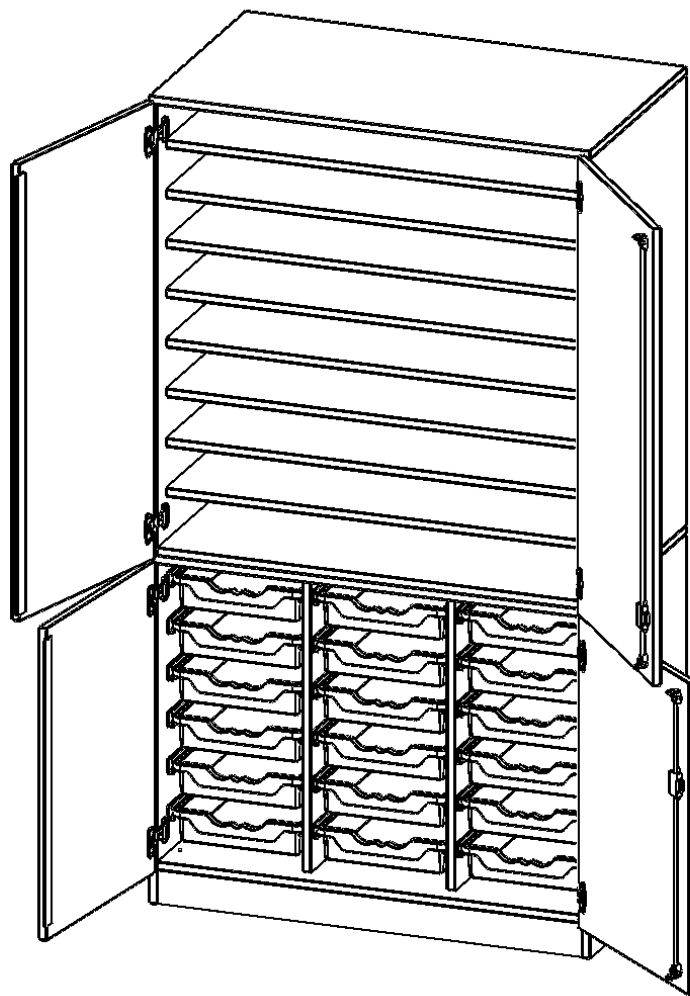

Alle Schränke werden aus melaminharzbeschichteter E1 Feinspanplatte gefertigt, die FSC zertifiziert und formaldehydfrei sind. Als Kanten verwenden wir besonders robuste 2 mm starke ABS Kanten, die unter hoher Temperatur fest verleimt werden. Bitte wählen Sie Ihr Wunschdekor aus unserer Dekorpalette aus. Die Einlegeböden sind im Raster von 32 mm verstellbar. Unsere hochwertigen Bodenträger verfügen über einen "Ausziehstop", so wird verhindert, dass Böden mit Inhalt darauf aus dem Regal oder Schrank rutschen können. Die Türen lassen sich dank 270° öffnender Scharniere an den Korpus anlegen. Sie sind mit einem Schloss verschließbar. An den Türen befindet sich eine Staublippe.

Unsere Bastelschränke gibt es mit verschiedenen Ausstattungsmerkmalen. Besonders sind hier die vielen Einlegeböden zur Lagerung verschiedener Papiersorten. ErgoTray Boxen und halbe oder ganze Türen. Wählen Sie den für Sie passenden Bastelschrank für Ihre Bedürfnisse aus unserem breiten Sortiment an BastelSchränken.

EIGENSCHAFTEN

- Bastel- & Papierschrank, 5 Ordnerhöhen
- 4 Halbtüren, abschließbar, mit Sichtrückwand
- oben 3 OH mit 8 Einlegeböden
- unten 2 OH mit 18 flachen ErgoTray Boxen
- zweiteilig, mit Sockel
- extra tief mit 65 cm

Zubehör

Freistehend

08.10.2024
Seite 1/2

Artikelnummer	W105652TK3TP	
Breite / Höhe / Tiefe	1045 mm / 1900 mm / 650 mm	41.1" / 74.8" / 25.6"
Ordnerhöhen	5	
Einlegeböden	8	
Fächer	9	
Aufbewahrungsboxen	18	
Montageart	Freistehend	
Einsatzbereich	Kindergarten, Grundschule, Weiterführende Schule	
Material	Melaminplatte	
Bauart	Abschließbar	
Produktlinie	evo180	