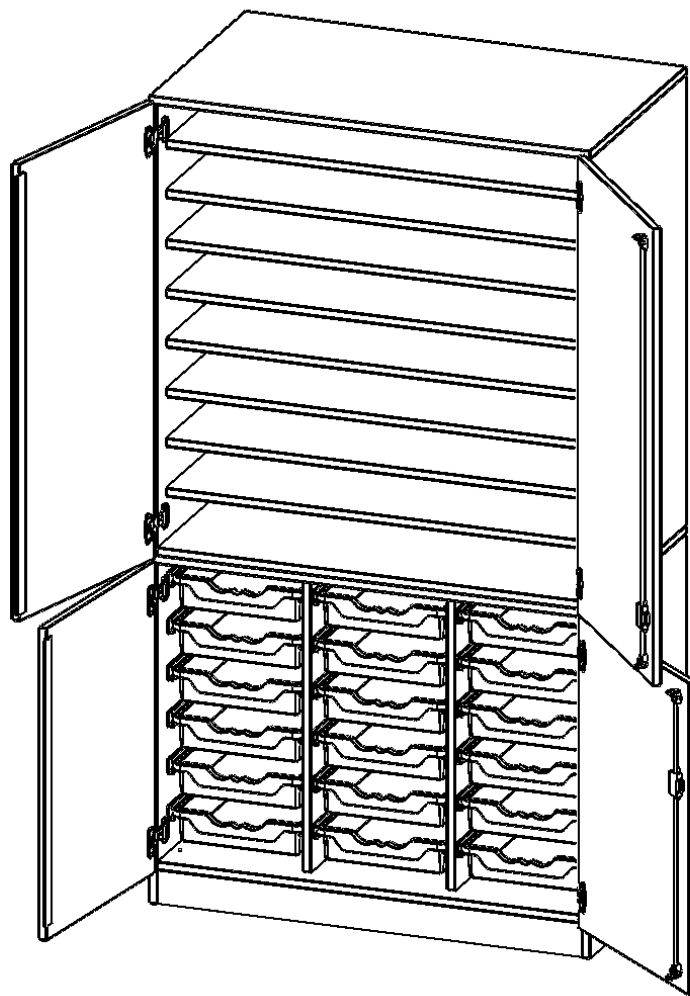

Alle Schränke werden aus melaminharzbeschichteter E1 Feinspanplatte gefertigt, die FSC zertifiziert und formaldehydfrei sind. Als Kanten verwenden wir besonders robuste 2 mm starke ABS Kanten, die unter hoher Temperatur fest verleimt werden. Bitte wählen Sie Ihr Wunschdekor aus unserer Dekorpalette aus. Die Einlegeböden sind im Raster von 32 mm verstellbar. Unsere hochwertigen Bodenträger verfügen über einen "Ausziehstop", so wird verhindert, dass Böden mit Inhalt darauf aus dem Regal oder Schrank rutschen können. Die Türen lassen sich dank 270° öffnender Scharniere an den Korpus anlegen. Sie sind mit einem Schloss verschließbar. An den Türen befindet sich eine Staublippe.

Unsere Bastelschränke gibt es mit verschiedenen Ausstattungsmerkmalen. Besonders sind hier die vielen Einlegeböden zur Lagerung verschiedener Papiersorten. ErgoTray Boxen und halbe oder ganze Türen. Wählen Sie den für Sie passenden Bastelschrank für Ihre Bedürfnisse aus unserem breiten Sortiment an BastelSchränken.

EIGENSCHAFTEN

- Bastel- & Papierschrank, 5 Ordnerhöhen
- 4 Halbtüren, abschließbar, mit Sichtrückwand
- oben 3 OH mit 8 Einlegeböden
- unten 2 OH mit 18 flachen ErgoTray Boxen
- zweiteilig, mit Sockel
- extra tief mit 65 cm

Zubehör

Freistehend

28.10.2024
Seite 1/2

Artikelnummer	W105652TK3TP	
Breite / Höhe / Tiefe	1045 mm / 1900 mm / 650 mm	41.1" / 74.8" / 25.6"
Ordnerhöhen	5	
Einlegeböden	8	
Fächer	9	
Aufbewahrungsboxen	18	
Montageart	Freistehend	
Einsatzbereich	Kindergarten, Grundschule, Weiterführende Schule	
Material	Melaminplatte	
Bauart	Abschließbar	
Produktlinie	evo180	