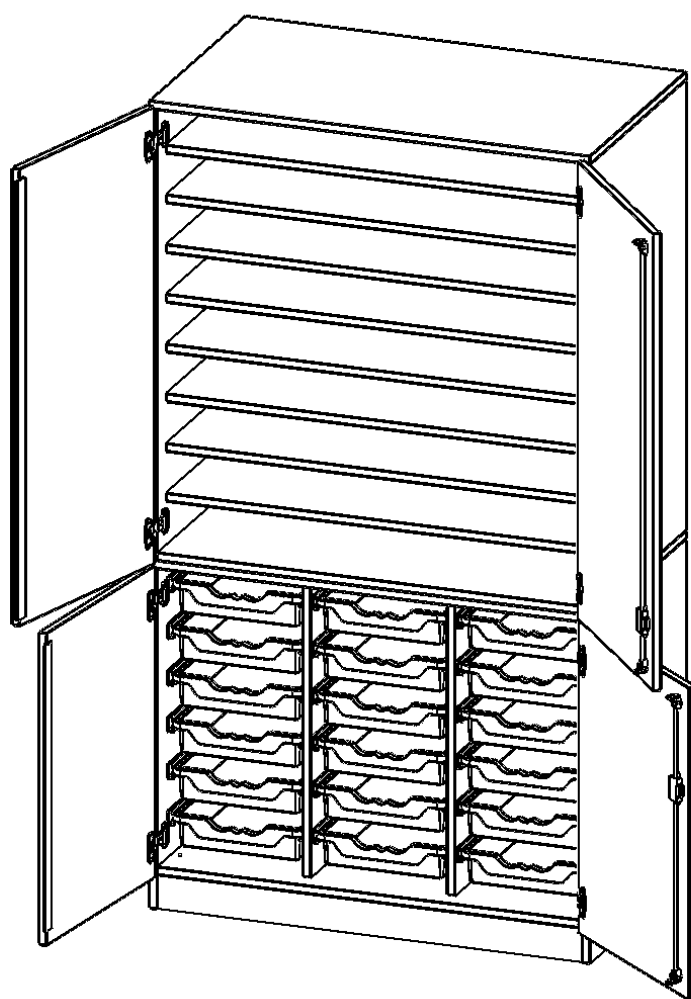

Artikelnummer	W10562TK3TP	
Breite / Höhe / Tiefe	1045 mm / 1900 mm / 600 mm	41.1" / 74.8" / 23.6"
Ordnerhöhen	5	
Einlegeböden	8	
Fächer	9	
Aufbewahrungsboxen	18	
Montageart	Freistehend	
Einsatzbereich	Kindergarten, Grundschule, Weiterführende Schule	
Material	Melaminplatte	
Bauart	Abschließbar	
Produktlinie	evo180	

Möbelwerk Niesky GmbH
Neuhofer Straße 4-6
02906 Niesky
Deutschland

T +49 3588 2537-0
F +49 3588 2537-30
E info@moebelwerk-niesky.de
www.moebelwerk-niesky.de

© Copyright by Möbelwerk Niesky GmbH

08.10.2024
Seite 2/2