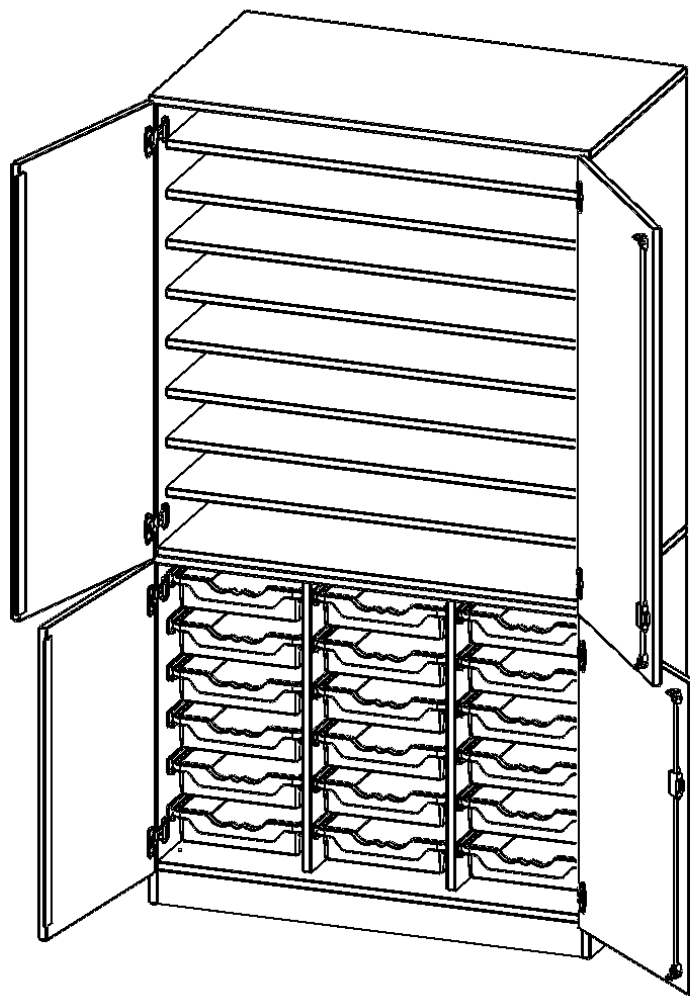

Artikelnummer	W10562TK3TP	
Breite / Höhe / Tiefe	1045 mm / 1900 mm / 600 mm	41.1" / 74.8" / 23.6"
Ordnerhöhen	5	
Einlegeböden	8	
Fächer	9	
Aufbewahrungsboxen	18	
Montageart	Freistehend	
Einsatzbereich	Kindergarten, Grundschule, Weiterführende Schule	
Material	Melaminplatte	
Bauart	Abschließbar	
Produktlinie	evo180	

Möbelwerk Niesky GmbH
Neuhofer Straße 4-6
02906 Niesky
Deutschland

T +49 3588 2537-0
F +49 3588 2537-30
E info@moebelwerk-niesky.de
www.moebelwerk-niesky.de

© Copyright by Möbelwerk Niesky GmbH

08.10.2024
Seite 2/2