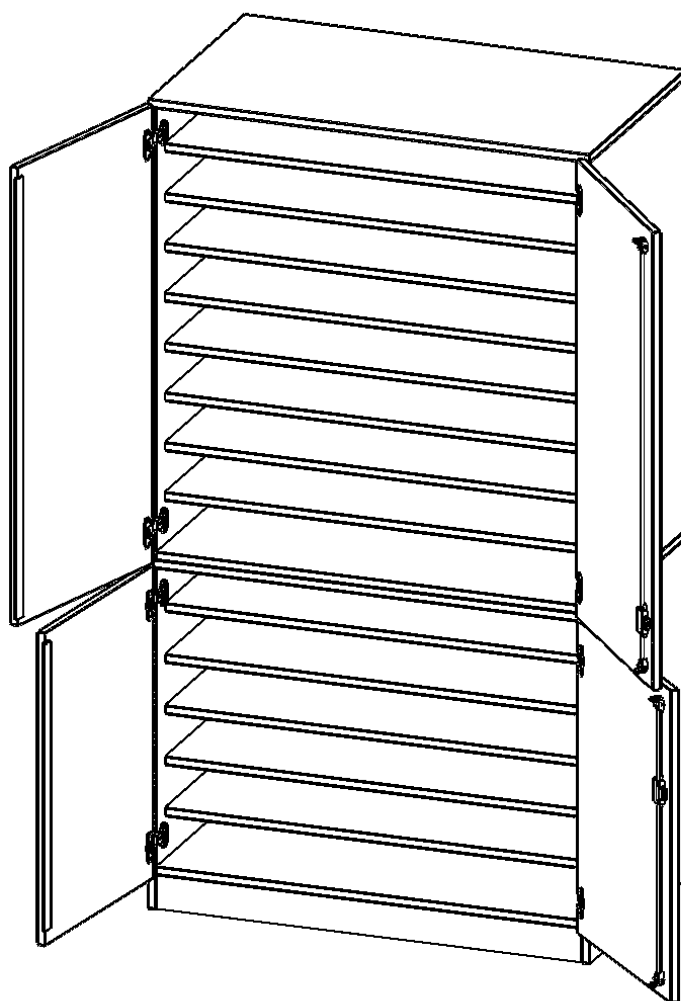

Artikelnummer	W105652TP3TP	
Breite / Höhe / Tiefe	1045 mm / 1900 mm / 650 mm	41.1" / 74.8" / 25.6"
Ordnerhöhen	5	
Einlegeböden	13	
Fächer	15	
Montageart	Freistehend	
Einsatzbereich	Kindergarten, Grundschule, Weiterführende Schule	
Material	Melaminplatte	
Bauart	Abschließbar	
Produktlinie	evo180	

Möbelwerk Niesky GmbH
Neuhofer Straße 4-6
02906 Niesky
Deutschland

T +49 3588 2537-0
F +49 3588 2537-30
E info@moebelwerk-niesky.de
www.moebelwerk-niesky.de

© Copyright by Möbelwerk Niesky GmbH

08.10.2024
Seite 2/2