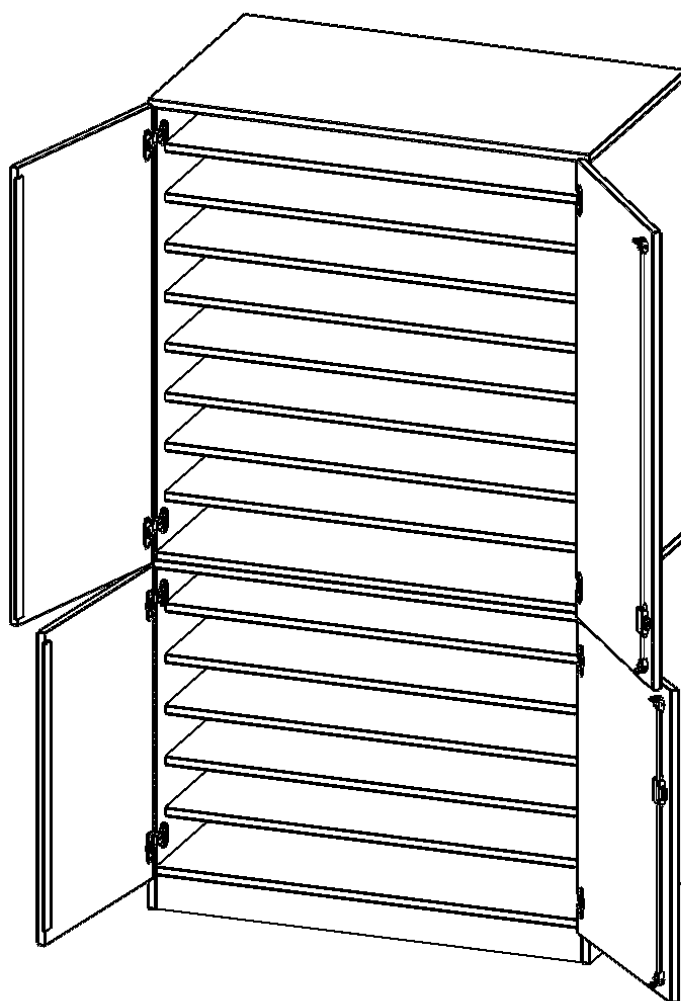

W105652TP3TP

PRODUKTDATENBLATT
WWW.MOEBELWERK-NIESKY.DE

BASTELSCHRANK, 5 ORDNERHÖHEN - SERIE EVO180

4-TÜRIGER SCHRANK, ZWEITEILIG, MIT SOCKEL (81 MM), B/H/T: 104,5X190X65 CM

PRODUKTBESCHREIBUNG

Die evo180 Schränke und Regale in verschiedenen Höhen und Breiten sind ein Kernstück unseres evo180 Schrankwandprogrammes. Die Rückwand ist als Sichtrückwand ausgeführt, dementsprechend eignen sich alle evo180 Einzelschränke oder Schrankwände auch als Raumteiler.

Alle Schränke werden aus melaminharzbeschichteter E1 Feinspanplatte gefertigt, die FSC zertifiziert und formaldehydfrei sind. Als Kanten verwenden wir besonders robuste 2 mm starke ABS Kanten, die unter hoher Temperatur fest verleimt werden. Bitte wählen Sie Ihr Wunschdekor aus unserer Dekorpalette aus. Die Einlegeböden sind im Raster von 32 mm verstellbar. Unsere hochwertigen Bodenträger verfügen über einen "Ausziehstop", so wird verhindert, dass Böden mit Inhalt darauf aus dem Regal oder Schrank rutschen können. Die Türen lassen sich dank 270° öffnender Scharniere an den Korpus anlegen. Sie sind mit einem Schloss verschließbar. An den Türen befindet sich eine Staublippe.

EIGENSCHAFTEN

- Bastel- & Papierschrank, 5 Ordnerhöhen
- 4 Halbtüren, abschließbar, mit Sichtrückwand
- oben 3 OH mit 8 Einlegeböden
- unten 2 OH mit 5 Einlegeböden
- zweiteilig, mit Sockel
- extra tief mit 65 cm

Zubehör

Freistehend

Artikelnummer	W105652TP3TP	
Breite / Höhe / Tiefe	1045 mm / 1900 mm / 650 mm	41.1" / 74.8" / 25.6"
Ordnerhöhen	5	
Einlegeböden	13	
Fächer	15	
Montageart	Freistehend	
Einsatzbereich	Kindergarten, Grundschule, Weiterführende Schule	
Material	Melaminplatte	
Bauart	Abschließbar	
Produktlinie	evo180	