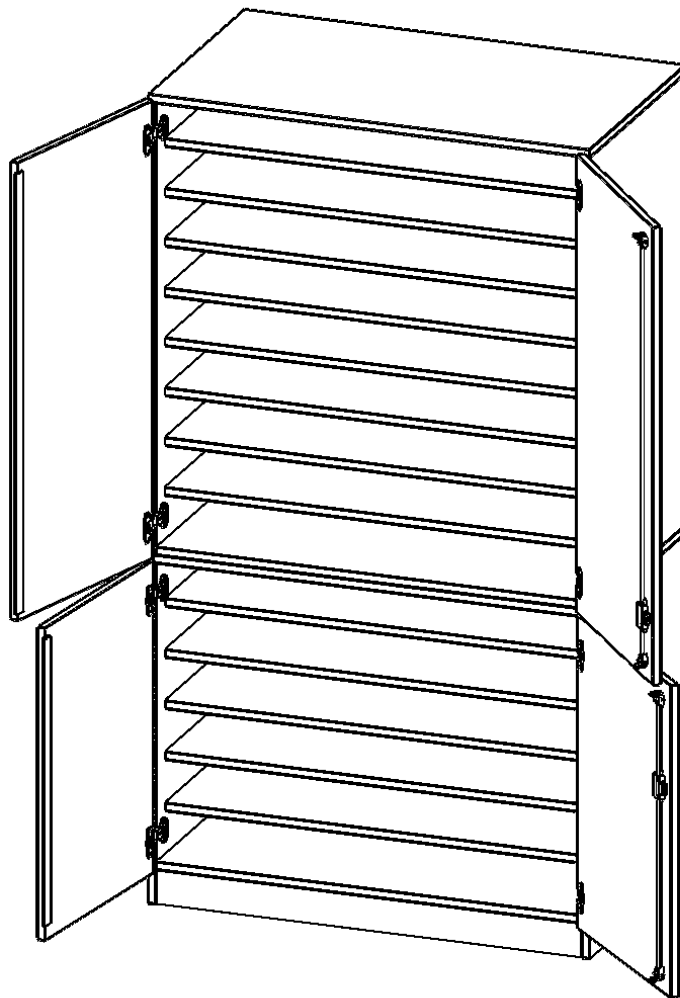

Artikelnummer	W10562TP3TP	
Breite / Höhe / Tiefe	1045 mm / 1900 mm / 600 mm	41.1" / 74.8" / 23.6"
Ordnerhöhen	5	
Einlegeböden	13	
Fächer	15	
Montageart	Freistehend	
Einsatzbereich	Kindergarten, Grundschule, Weiterführende Schule	
Material	Melaminplatte	
Bauart	Abschließbar	
Produktlinie	evo180	

Möbelwerk Niesky GmbH
Neuhofer Straße 4-6
02906 Niesky
Deutschland

T +49 3588 2537-0
F +49 3588 2537-30
E info@moebelwerk-niesky.de
www.moebelwerk-niesky.de

© Copyright by Möbelwerk Niesky GmbH

08.10.2024
Seite 2/2