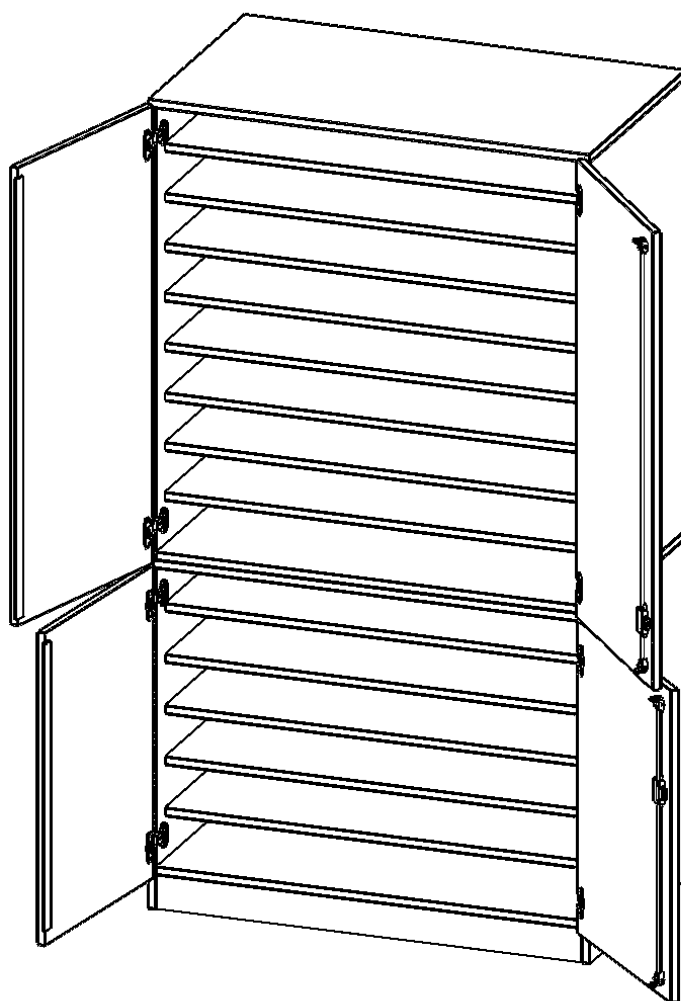

Artikelnummer	W10562TP3TP	
Breite / Höhe / Tiefe	1045 mm / 1900 mm / 600 mm	41.1" / 74.8" / 23.6"
Ordnerhöhen	5	
Einlegeböden	13	
Fächer	15	
Montageart	Freistehend	
Einsatzbereich	Kindergarten, Grundschule, Weiterführende Schule	
Material	Melaminplatte	
Bauart	Abschließbar	
Produktlinie	evo180	

Möbelwerk Niesky GmbH
Neuhofer Straße 4-6
02906 Niesky
Deutschland

T +49 3588 2537-0
F +49 3588 2537-30
E info@moebelwerk-niesky.de
www.moebelwerk-niesky.de

© Copyright by Möbelwerk Niesky GmbH

08.10.2024
Seite 2/2