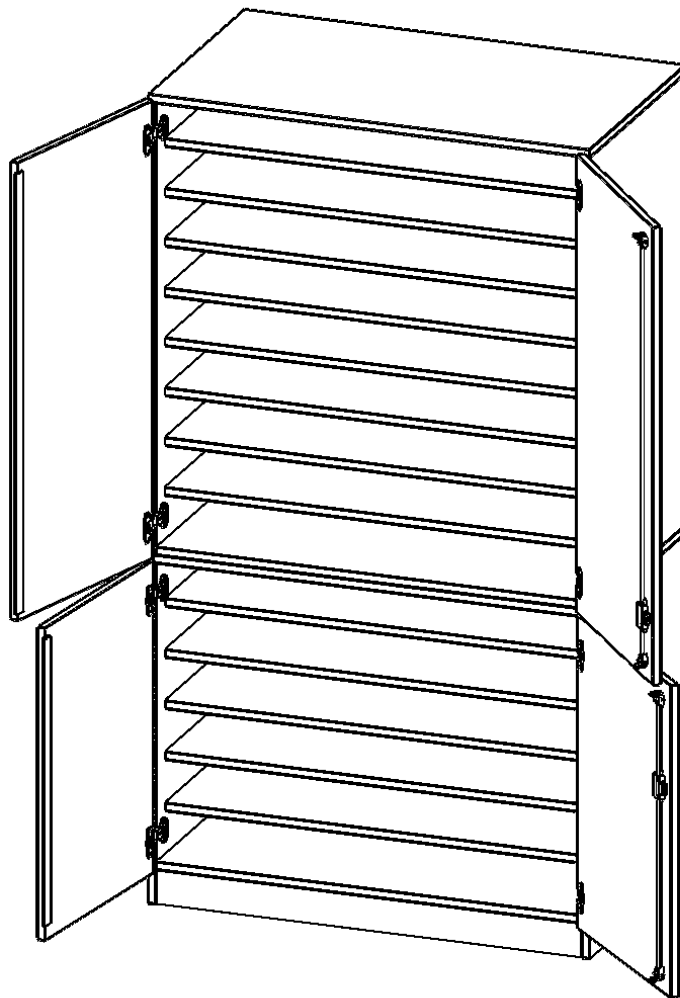

Artikelnummer	W10562TP3TP	
Breite / Höhe / Tiefe	1045 mm / 1900 mm / 600 mm	41.1" / 74.8" / 23.6"
Ordnerhöhen	5	
Einlegeböden	13	
Fächer	15	
Montageart	Freistehend	
Einsatzbereich	Kindergarten, Grundschule, Weiterführende Schule	
Material	Melaminplatte	
Bauart	Abschließbar	
Produktlinie	evo180	

Möbelwerk Niesky GmbH
Neuhofer Straße 4-6
02906 Niesky
Deutschland

T +49 3588 2537-0
F +49 3588 2537-30
E info@moebelwerk-niesky.de
www.moebelwerk-niesky.de

© Copyright by Möbelwerk Niesky GmbH

28.10.2024
Seite 2/2