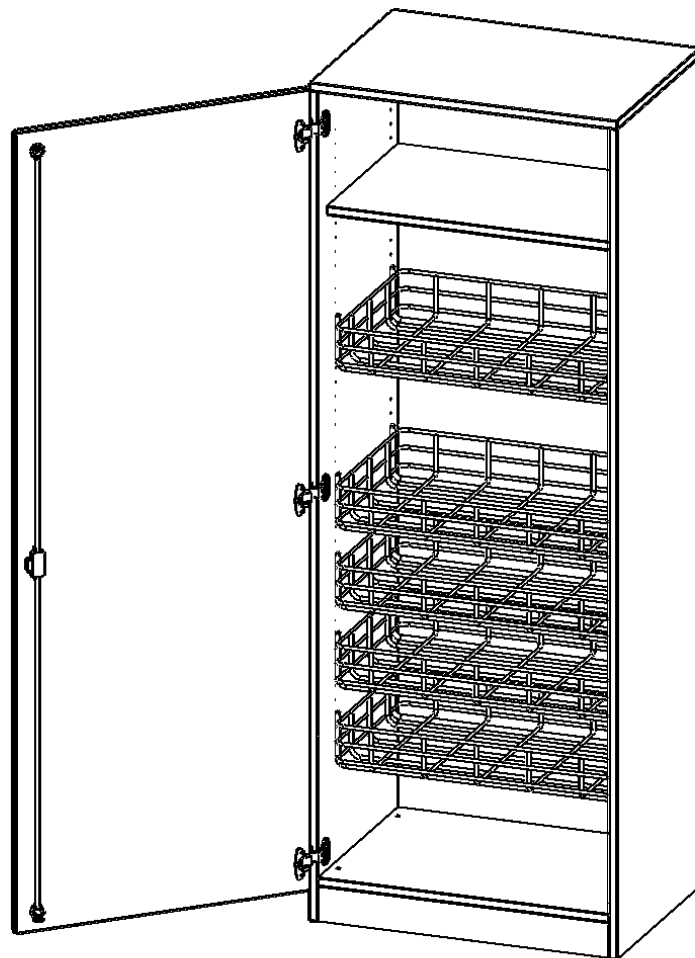

Alle Schränke werden aus melaminharzbeschichteter E1 Feinspanplatte gefertigt, die FSC zertifiziert und formaldehydfrei sind. Als Kanten verwenden wir besonders robuste 2 mm starke ABS Kanten, die unter hoher Temperatur fest verleimt werden. Bitte wählen Sie Ihr Wunschdekor aus unserer Dekorpalette aus. Die Einlegeböden sind im Raster von 32 mm verstellbar. Unsere hochwertigen Bodenträger verfügen über einen "Ausziehstop", so wird verhindert, dass Böden mit Inhalt darauf aus dem Regal oder Schrank rutschen können. Die Türen lassen sich dank 270° öffnender Scharniere an den Korpus anlegen. Sie sind mit einem Schloss verschließbar. An den Türen befindet sich eine Staublippe.

Die Sportschränke der evo180 Serie bieten ausreichend Platz für Bälle, Spielsachen und andere Utensilien für den Sportunterricht. Die Türen sind wahlweise mit oder ohne Halterungen für Kleinteile und Springseile ausgestattet.

Konfigurieren Sie Ihren Wunsch Schrank indem Sie bei den angebotenen Varianten Ihre Auswahl treffen.

EIGENSCHAFTEN

- Sportschrank, 5 Ordnerhöhen
- abschließbar, mit Sichrückwand
- 4 Ballkörbe
- ein Boden
- eintürig, mit Sockel
- Tür öffnet nach links

Zubehör

Freistehend

Artikelnummer	S7165TSPG1LI	
Breite / Höhe / Tiefe	703 mm / 1900 mm / 600 mm	27.7" / 74.8" / 23.6"
Ordnerhöhen	5	
Einlegeböden	1	
Fächer	6	
Montageart	Freistehend	
Einsatzbereich	Kindergarten, Grundschule, Weiterführende Schule	
Material	Melaminplatte	
Bauart	Abschließbar	
Produktlinie	evo180	