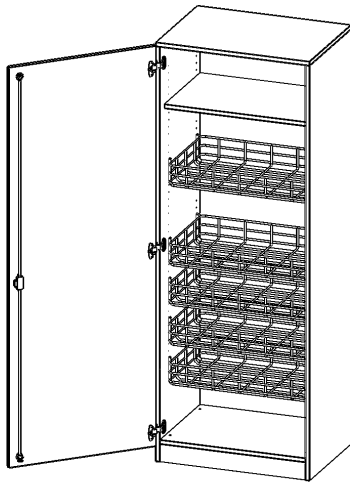

S7165TSPG1LI

PRODUKTDATENBLATT
WWW.MOEBELWERK-NIESKY.DE

SPORTSCHRANK, 5 ORDNERHÖHEN - SERIE EVO180

MIT 4 BALLKÖRBEN, HALTERUNGEN AN DER TÜR, TÜR ÖFFNET LINKS, MIT SOCKEL (81 MM), B/H/T: 70,3X190X60 CM

PRODUKTBESCHREIBUNG

Die evo180 Schränke und Regale in verschiedenen Höhen und Breiten sind ein Kernstück unseres evo180 Schrankwandprogrammes. Die Rückwand ist als Sichrückwand ausgeführt, dementsprechend eignen sich alle evo180 Einzelschränke oder Schrankwände auch als Raumteiler.

Alle Schränke werden aus melaminharzbeschichteter E1 Feinspanplatte gefertigt, die FSC zertifiziert und formaldehydfrei sind. Als Kanten verwenden wir besonders robuste 2 mm starke ABS Kanten, die unter hoher Temperatur fest verleimt werden. Bitte wählen Sie Ihr Wunschdekor aus unserer Dekorpalette aus. Die Einlegeböden sind im Raster von 32 mm verstellbar. Unsere hochwertigen Bodenträger verfügen über einen "Ausziehstop", so wird verhindert, dass Böden mit Inhalt darauf aus dem Regal oder Schrank rutschen können. Die Türen lassen sich dank 270° öffnender Scharniere an den Korpus anlegen. Sie sind mit einem Schloss verschließbar. An den Türen befindet sich eine Staublippe.

Zubehör

Freistehend

Artikelnummer	S7165TSPG1LI	
Breite / Höhe / Tiefe	703 mm / 1900 mm / 600 mm	27.7" / 74.8" / 23.6"
Ordnerhöhen	5	
Einlegeböden	1	
Fächer	6	
Montageart	Freistehend	
Einsatzbereich	Kindergarten, Grundschule, Weiterführende Schule	
Material	Melaminplatte	
Bauart	Abschließbar	
Produktlinie	evo180	