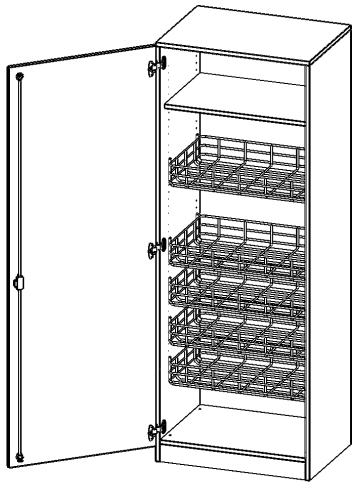

S7165TSPG1LI

PRODUKTDATENBLATT
WWW.MOEBELWERK-NIESKY.DE

SPORTSCHRANK, 5 ORDNERHÖHEN - SERIE EVO180

MIT 4 BALLKÖRBEN, HALTERUNGEN AN DER TÜR, TÜR ÖFFNET LINKS, MIT SOCKEL (81 MM), B/H/T: 70,3X190X60 CM

PRODUKTBESCHREIBUNG

Die evo180 Schränke und Regale in verschiedenen Höhen und Breiten sind ein Kernstück unseres evo180 Schrankwandprogrammes. Die Rückwand ist als Sichrückwand ausgeführt, dementsprechend eignen sich alle evo180 Einzelschränke oder Schrankwände auch als Raumteiler.

Alle Schränke werden aus melaminharzbeschichteter E1 Feinspanplatte gefertigt, die FSC zertifiziert und formaldehydfrei sind. Als Kanten verwenden wir besonders robuste 2 mm starke ABS Kanten, die unter hoher Temperatur fest verleimt werden. Bitte wählen Sie Ihr Wunschdekor aus unserer Dekorpalette aus. Die Einlegeböden sind im Raster von 32 mm verstellbar. Unsere hochwertigen Bodenträger verfügen über einen "Ausziehstop", so wird verhindert, dass Böden mit Inhalt darauf aus dem Regal oder Schrank rutschen können. Die Türen lassen sich dank 270° öffnender Scharniere an den Korpus anlegen. Sie sind mit einem Schloss verschließbar. An den Türen befindet sich eine Staublippe.

Zubehör

Freistehend

Artikelnummer	S7165TSPG1LI	
Breite / Höhe / Tiefe	703 mm / 1900 mm / 600 mm	27.7" / 74.8" / 23.6"
Ordnerhöhen	5	
Einlegeböden	1	
Fächer	6	
Montageart	Freistehend	
Einsatzbereich	Kindergarten, Grundschule, Weiterführende Schule	
Material	Melaminplatte	
Bauart	Abschließbar	
Produktlinie	evo180	