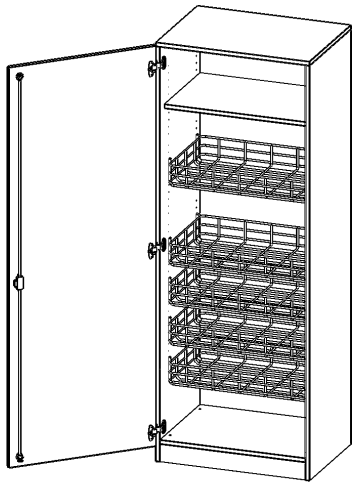

S7165TSPG1LI

PRODUKTDATENBLATT
WWW.MOEBELWERK-NIESKY.DE

SPORTSCHRANK, 5 ORDNERHÖHEN - SERIE EVO180

MIT 4 BALLKÖRBEH, HALTERUNGEN AN DER TÜR, TÜR ÖFFNET LINKS, MIT SOCKEL (81 MM), B/H/T: 70,3X190X60 CM

PRODUKTBESCHREIBUNG

Die evo180 Schränke und Regale in verschiedenen Höhen und Breiten sind ein Kernstück unseres evo180 Schrankwandprogrammes. Die Rückwand ist als Sichrückwand ausgeführt, dementsprechend eignen sich alle evo180 Einzelschränke oder Schrankwände auch als Raumteiler.

Alle Schränke werden aus melaminharzbeschichteter E1 Feinspanplatte gefertigt, die FSC zertifiziert und formaldehydfrei sind. Als Kanten verwenden wir besonders robuste 2 mm starke ABS Kanten, die unter hoher Temperatur fest verleimt werden. Bitte wählen Sie Ihr Wunschdekor aus unserer Dekopalette aus. Die Einlegeböden sind im Raster von 32 mm verstellbar. Unsere hochwertigen Bodenträger verfügen über einen "Ausziehstop", so wird verhindert, dass Böden mit Inhalt darauf aus dem Regal oder Schrank rutschen können. Die Türen lassen sich dank 270° öffnender Scharniere an den Korpus anlegen. Sie sind mit einem Schloss verschließbar. An den Türen befindet sich eine Staublippe.

Zubehör

Freistehend

Artikelnummer	S7165TSPG1LI	
Breite / Höhe / Tiefe	703 mm / 1900 mm / 600 mm	27.7" / 74.8" / 23.6"
Ordnerhöhen	5	
Einlegeböden	1	
Fächer	6	
Montageart	Freistehend	
Einsatzbereich	Kindergarten, Grundschule, Weiterführende Schule	
Material	Melaminplatte	
Bauart	Abschließbar	
Produktlinie	evo180	