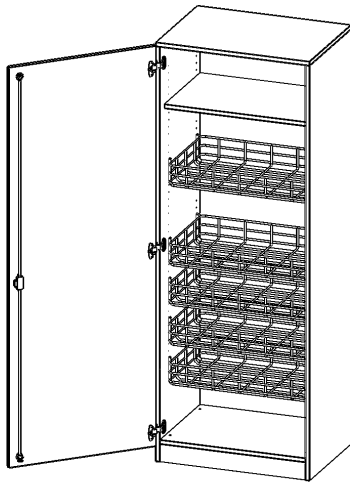

S7165TSPG1LI

PRODUKTDATENBLATT
WWW.MOEBELWERK-NIESKY.DE

SPORTSCHRANK, 5 ORDNERHÖHEN - SERIE EVO180

MIT 4 BALLKÖRBEN, HALTERUNGEN AN DER TÜR, TÜR ÖFFNET LINKS, MIT SOCKEL (81 MM), B/H/T: 70,3X190X60 CM

PRODUKTBESCHREIBUNG

Die evo180 Schränke und Regale in verschiedenen Höhen und Breiten sind ein Kernstück unseres evo180 Schrankwandprogrammes. Die Rückwand ist als Sichrückwand ausgeführt, dementsprechend eignen sich alle evo180 Einzelschränke oder Schrankwände auch als Raumteiler.

Alle Schränke werden aus melaminharzbeschichteter E1 Feinspanplatte gefertigt, die FSC zertifiziert und formaldehydfrei sind. Als Kanten verwenden wir besonders robuste 2 mm starke ABS Kanten, die unter hoher Temperatur fest verleimt werden. Bitte wählen Sie Ihr Wunschdekor aus unserer Dekopalette aus. Die Einlegeböden sind im Raster von 32 mm verstellbar. Unsere hochwertigen Bodenträger verfügen über einen "Ausziehstop", so wird verhindert, dass Böden mit Inhalt darauf aus dem Regal oder Schrank rutschen können. Die Türen lassen sich dank 270° öffnender Scharniere an den Korpus anlegen. Sie sind mit einem Schloss verschließbar. An den Türen befindet sich eine Staublippe.

Zubehör

Freistehend

Artikelnummer	S7165TSPG1LI	
Breite / Höhe / Tiefe	703 mm / 1900 mm / 600 mm	27.7" / 74.8" / 23.6"
Ordnerhöhen	5	
Einlegeböden	1	
Fächer	6	
Montageart	Freistehend	
Einsatzbereich	Kindergarten, Grundschule, Weiterführende Schule	
Material	Melaminplatte	
Bauart	Abschließbar	
Produktlinie	evo180	