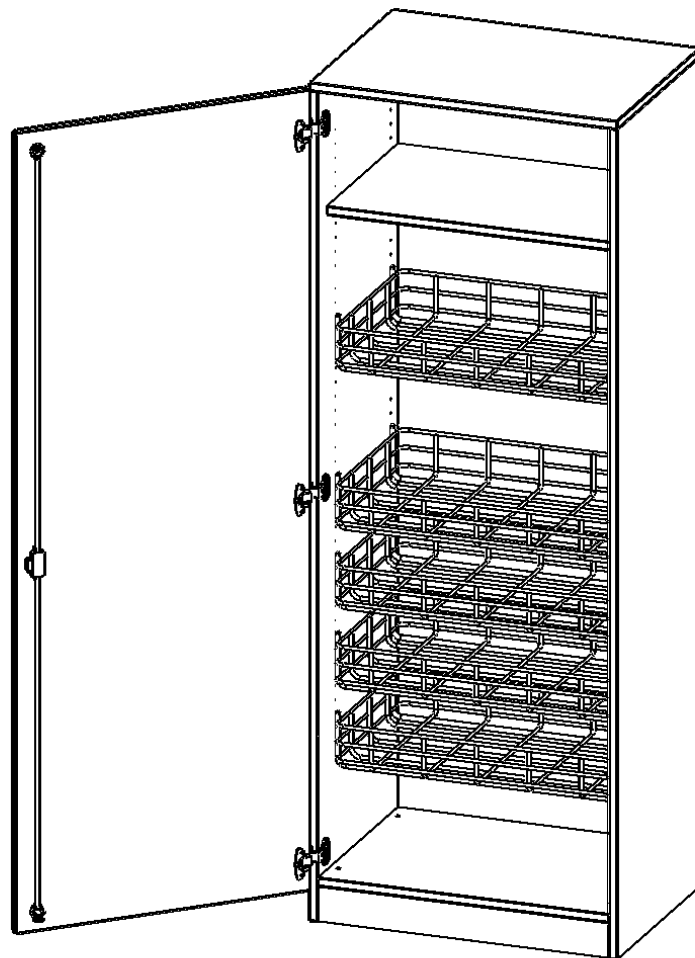

Alle Schränke werden aus melaminharzbeschichteter E1 Feinspanplatte gefertigt, die FSC zertifiziert und formaldehydfrei sind. Als Kanten verwenden wir besonders robuste 2 mm starke ABS Kanten, die unter hoher Temperatur fest verleimt werden. Bitte wählen Sie Ihr Wunschdekor aus unserer Dekopalette aus. Die Einlegeböden sind im Raster von 32 mm verstellbar. Unsere hochwertigen Bodenträger verfügen über einen "Ausziehstop", so wird verhindert, dass Böden mit Inhalt darauf aus dem Regal oder Schrank rutschen können. Die Türen lassen sich dank 270° öffnender Scharniere an den Korpus anlegen. Sie sind mit einem Schloss verschließbar. An den Türen befindet sich eine Staublippe.

Die Sportschränke der evo180 Serie bieten ausreichend Platz für Bälle, Spielsachen und andere Utensilien für den Sportunterricht. Die Türen sind wahlweise mit oder ohne Halterungen für Kleinteile und Springseile ausgestattet.

Konfigurieren Sie Ihren Wunsch Schrank indem Sie bei den angebotenen Varianten Ihre Auswahl treffen.

EIGENSCHAFTEN

- Sportschrank, 5 Ordnerhöhen
- abschließbar, mit Sichrückwand
- 4 Ballkörbe
- ein Boden
- eintürig, mit Sockel
- Tür öffnet nach links

Zubehör

Freistehend

Artikelnummer	S7165TSPG1LI	
Breite / Höhe / Tiefe	703 mm / 1900 mm / 600 mm	27.7" / 74.8" / 23.6"
Ordnerhöhen	5	
Einlegeböden	1	
Fächer	6	
Montageart	Freistehend	
Einsatzbereich	Kindergarten, Grundschule, Weiterführende Schule	
Material	Melaminplatte	
Bauart	Abschließbar	
Produktlinie	evo180	