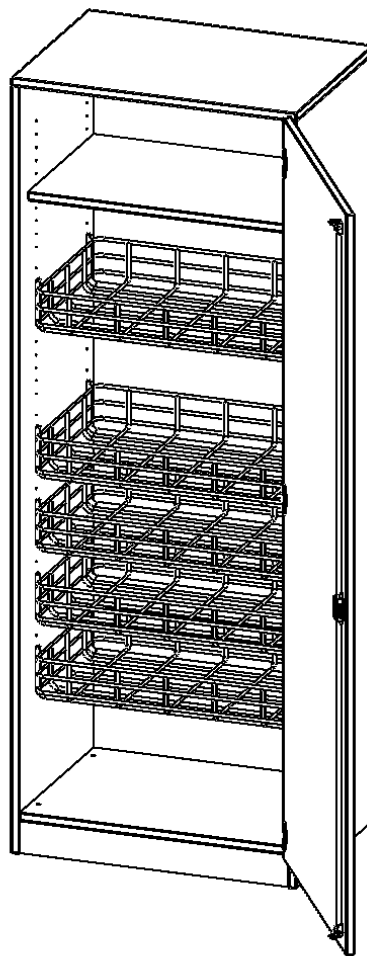

S7165TSPG1RE

PRODUKTDATENBLATT
WWW.MOEBELWERK-NIESKY.DE

SPORTSCHRANK, 5 ORDNERHÖHEN - SERIE EVO180

MIT 4 BALLKÖRBEN, HALTERUNGEN AN DER TÜR, TÜR ÖFFNET RECHTS, MIT SOCKEL (81 MM), B/H/T: 70,3X190X60 CM

PRODUKTBESCHREIBUNG

Die evo180 Schränke und Regale in verschiedenen Höhen und Breiten sind ein Kernstück unseres evo180 Schrankwandprogrammes. Die Rückwand ist als Sichrückwand ausgeführt, dementsprechend eignen sich alle evo180 Einzelschränke oder Schrankwände auch als Raumteiler.

Konfigurieren Sie Ihren Wunsch Schrank indem Sie bei den angebotenen Varianten Ihre Auswahl treffen.

EIGENSCHAFTEN

- Sportschrank, 5 Ordnerhöhen
- abschließbar, mit Sichrückwand
- 4 Ballkörbe
- ein Boden
- eintürig, mit Sockel
- Tür öffnet nach rechts

Zubehör

Freistehend

Artikelnummer	S7165TSPG1RE	
Breite / Höhe / Tiefe	703 mm / 1900 mm / 600 mm	27.7" / 74.8" / 23.6"
Ordnerhöhen	5	
Einlegeböden	1	
Fächer	6	
Montageart	Freistehend	
Einsatzbereich	Kindergarten, Grundschule, Weiterführende Schule	
Material	Melaminplatte	
Bauart	Abschließbar	
Produktlinie	evo180	