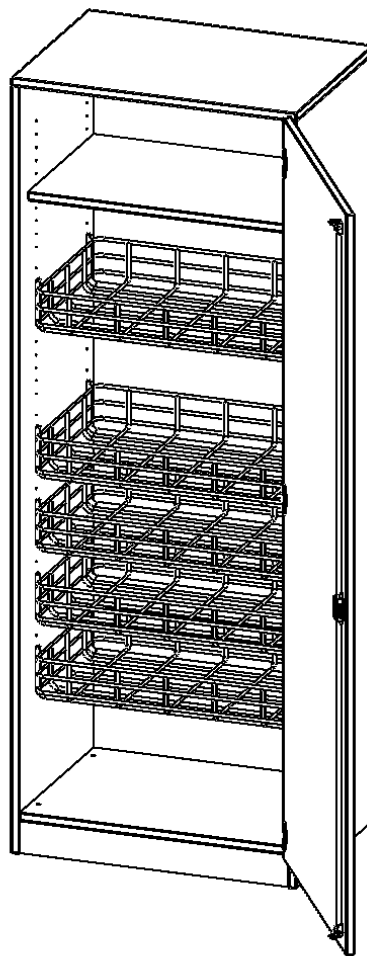

S7165TSPG1RE

PRODUKTDATENBLATT
WWW.MOEBELWERK-NIESKY.DE

SPORTSCHRANK, 5 ORDNERHÖHEN - SERIE EVO180

MIT 4 BALLKÖRBEN, HALTERUNGEN AN DER TÜR, TÜR ÖFFNET RECHTS, MIT SOCKEL (81 MM), B/H/T: 70,3X190X60 CM

PRODUKTBESCHREIBUNG

Die Sportschränke der evo180 Serie bieten ausreichend Platz für Bälle, Spielsachen und andere Utensilien für den Sportunterricht. Die Türen sind wahlweise mit oder ohne Halterungen für Kleinteile und Springseile ausgestattet.

Konfigurieren Sie Ihren Wunsch Schrank indem Sie bei den angebotenen Varianten Ihre Auswahl treffen.

EIGENSCHAFTEN

- Sportschrank, 5 Ordnerhöhen
- abschließbar, mit Sichtrückwand
- 4 Ballkörbe
- ein Boden
- eintürig, mit Sockel
- Tür öffnet nach rechts

Zubehör

Freistehend

Artikelnummer	S7165TSPG1RE	
Breite / Höhe / Tiefe	703 mm / 1900 mm / 600 mm	27.7" / 74.8" / 23.6"
Ordnerhöhen	5	
Einlegeböden	1	
Fächer	6	
Montageart	Freistehend	
Einsatzbereich	Kindergarten, Grundschule, Weiterführende Schule	
Material	Melaminplatte	
Bauart	Abschließbar	
Produktlinie	evo180	