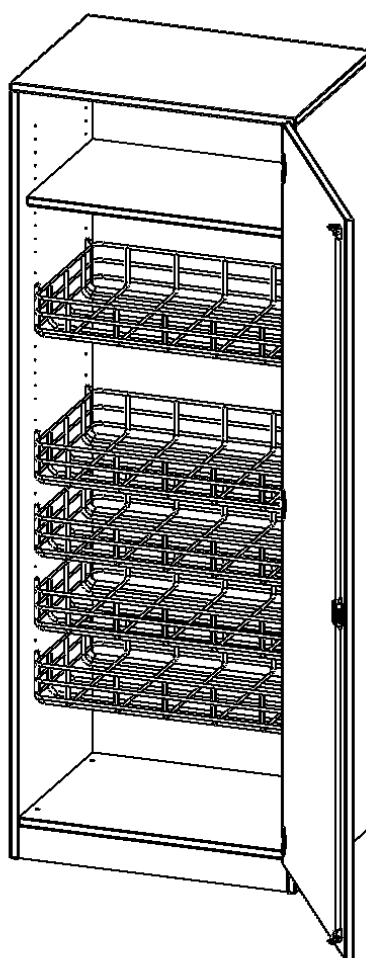

## SPORTSCHRANK, 5 ORDNERHÖHEN - SERIE EVO180

MIT 4 BALLKÖRBEH, HALTERUNGEN AN DER TÜR, TÜR ÖFFNET RECHTS, MIT SOCKEL (81 MM), B/H/T: 70,3X190X60 CM

### EIGENSCHAFTEN

- Sportschrank, 5 Ordnerhöhen
- abschließbar, mit Sichtrückwand
- 4 Ballkörbe
- ein Boden
- eintürig, mit Sockel
- Tür öffnet nach rechts

### Zubehör

Freistehend

Artikelnummer	S7165TSPG1RE	
Breite / Höhe / Tiefe	703 mm / 1900 mm / 600 mm	27.7" / 74.8" / 23.6"
Ordnerhöhen	5	
Einlegeböden	1	
Fächer	6	
Montageart	Freistehend	
Einsatzbereich	Kindergarten, Grundschule, Weiterführende Schule	
Material	Melaminplatte	
Bauart	Abschließbar	
Produktlinie	evo180	