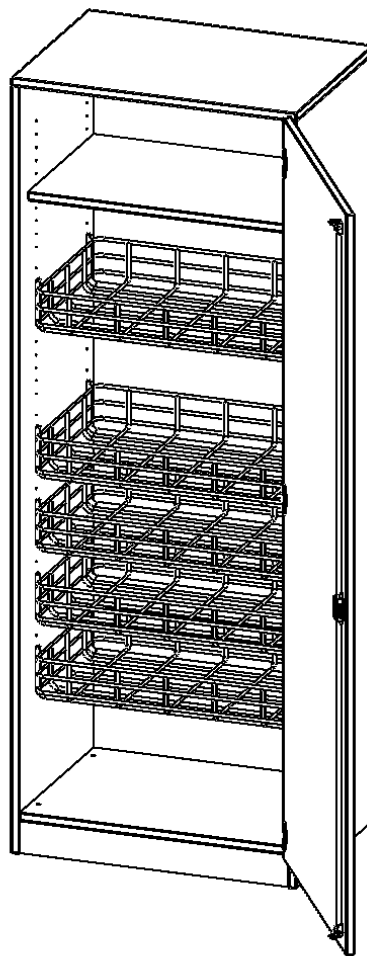

## SPORTSCHRANK, 5 ORDNERHÖHEN - SERIE EVO180

MIT 4 BALLKÖRBEN, HALTERUNGEN AN DER TÜR, TÜR ÖFFNET RECHTS, MIT SOCKEL (81 MM), B/H/T: 70,3X190X60 CM

### PRODUKTBESCHREIBUNG

Die evo180 Schränke und Regale in verschiedenen Höhen und Breiten sind ein Kernstück unseres evo180 Schrankwandprogrammes. Die Rückwand ist als Sichtrückwand ausgeführt, dementsprechend eignen sich alle evo180 Einzelschränke oder Schrankwände auch als Raumteiler.

### EIGENSCHAFTEN

- Sportschrank, 5 Ordnerhöhen
- abschließbar, mit Sichtrückwand
- 4 Ballkörbe
- ein Boden
- eintürig, mit Sockel
- Tür öffnet nach rechts

### Zubehör

Freistehend

Artikelnummer	S7165TSPG1RE	
Breite / Höhe / Tiefe	703 mm / 1900 mm / 600 mm	27.7" / 74.8" / 23.6"
Ordnerhöhen	5	
Einlegeböden	1	
Fächer	6	
Montageart	Freistehend	
Einsatzbereich	Kindergarten, Grundschule, Weiterführende Schule	
Material	Melaminplatte	
Bauart	Abschließbar	
Produktlinie	evo180	