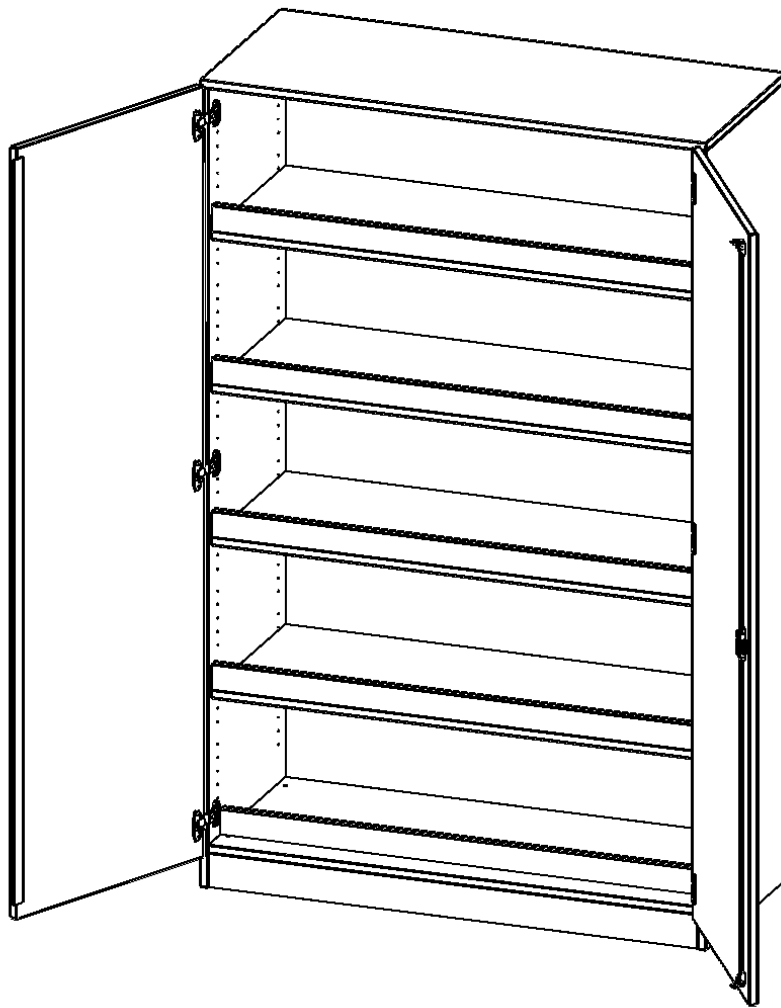

S12065TSP3

PRODUKTDATENBLATT
WWW.MOEBELWERK-NIESKY.DE

BALLSCHRANK, 5 ORDNERHÖHEN - SERIE EVO180

4 EINLEGEBOEDEN MIT AUFKANTUNG FÜR BÄLLE, MIT SOCKEL (81 MM), B/H/T: 120X190X60 CM

PRODUKTBESCHREIBUNG

Die evo180 Schränke und Regale in verschiedenen Höhen und Breiten sind ein Kernstück unseres evo180 Schrankwandprogrammes. Die Rückwand ist als Sichrückwand ausgeführt, dementsprechend eignen sich alle evo180 Einzelschränke oder Schrankwände auch als Raumteiler.

Alle Schränke werden aus melaminharzbeschichteter E1 Feinspanplatte gefertigt, die FSC zertifiziert und formaldehydfrei sind. Als Kanten verwenden wir besonders robuste 2 mm starke ABS Kanten, die unter hoher Temperatur fest verleimt werden. Bitte wählen Sie Ihr Wunschdekor aus unserer Dekorpalette aus. Die Einlegeböden sind im Raster von 32 mm verstellbar. Unsere hochwertigen Bodenträger verfügen über einen "Ausziehstop", so wird verhindert, dass Böden mit Inhalt darauf aus dem Regal oder Schrank rutschen können. Die Türen lassen sich dank 270° öffnender Scharniere an den Korpus anlegen. Sie sind mit einem Schloss verschließbar. An den Türen befindet sich eine Staublippe.

Konfigurieren Sie Ihren Wunsch Schrank indem Sie bei den angebotenen Varianten Ihre Auswahl treffen.

EIGENSCHAFTEN

- Sportschrank, 5 Ordnerhöhen
- zweitürig, abschließbar
- 4 Einlegeböden mit Aufkantung für Bälle
- Unterboden mit Aufkantung für Bälle
- mit Sichrückwand, mit Sockel

Zubehör

Freistehend

Artikelnummer	S12065TSP3	
Breite / Höhe / Tiefe	1200 mm / 1900 mm / 600 mm	47.2" / 74.8" / 23.6"
Ordnerhöhen	5	
Einlegeböden	4	
Fächer	5	
Montageart	Freistehend	
Einsatzbereich	Kindergarten, Grundschule, Weiterführende Schule	
Material	Melaminplatte	
Bauart	Abschließbar	
Produktlinie	evo180	