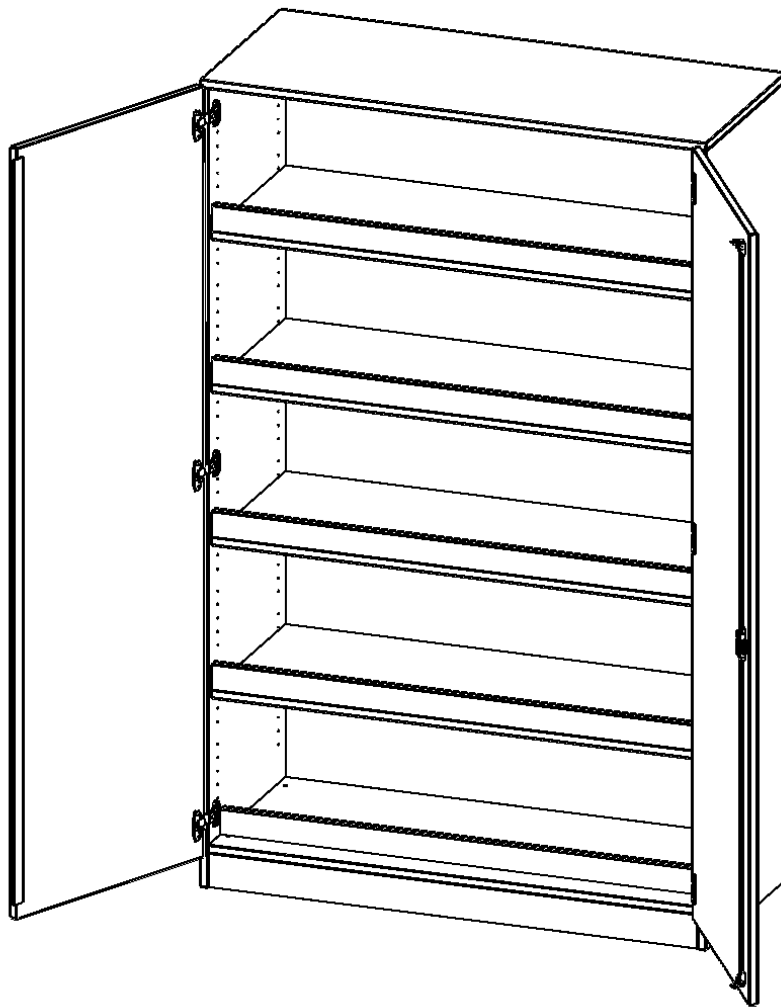

### PRODUKTBESCHREIBUNG

Die evo180 Schränke und Regale in verschiedenen Höhen und Breiten sind ein Kernstück unseres evo180 Schrankwandprogrammes. Die Rückwand ist als Sichtrückwand ausgeführt, dementsprechend eignen sich alle evo180 Einzelschränke oder Schrankwände auch als Raumteiler.

Alle Schränke werden aus melaminharzbeschichteter E1 Feinspanplatte gefertigt, die FSC zertifiziert und formaldehydfrei sind. Als Kanten verwenden wir besonders robuste 2 mm starke ABS Kanten, die unter hoher Temperatur fest verleimt werden. Bitte wählen Sie Ihr Wunschdekor aus unserer Dekorpalette aus. Die Einlegeböden sind im Raster von 32 mm verstellbar. Unsere hochwertigen Bodenträger verfügen über einen "Ausziehstop", so wird verhindert, dass Böden mit Inhalt darauf aus dem Regal oder Schrank rutschen können. Die Türen lassen sich dank 270° öffnender Scharniere an den Korpus anlegen. Sie sind mit einem Schloss verschließbar. An den Türen befindet sich eine Staublippe.

### EIGENSCHAFTEN

- Sportschrank, 5 Ordnerhöhen
- zweitürig, abschließbar
- 4 Einlegeböden mit Aufkantung für Bälle
- Unterboden mit Aufkantung für Bälle
- mit Sichtrückwand, mit Sockel

### Zubehör

Freistehend

Artikelnummer	S12065TSP3	
Breite / Höhe / Tiefe	1200 mm / 1900 mm / 600 mm	47.2" / 74.8" / 23.6"
Ordnerhöhen	5	
Einlegeböden	4	
Fächer	5	
Montageart	Freistehend	
Einsatzbereich	Kindergarten, Grundschule, Weiterführende Schule	
Material	Melaminplatte	
Bauart	Abschließbar	
Produktlinie	evo180	