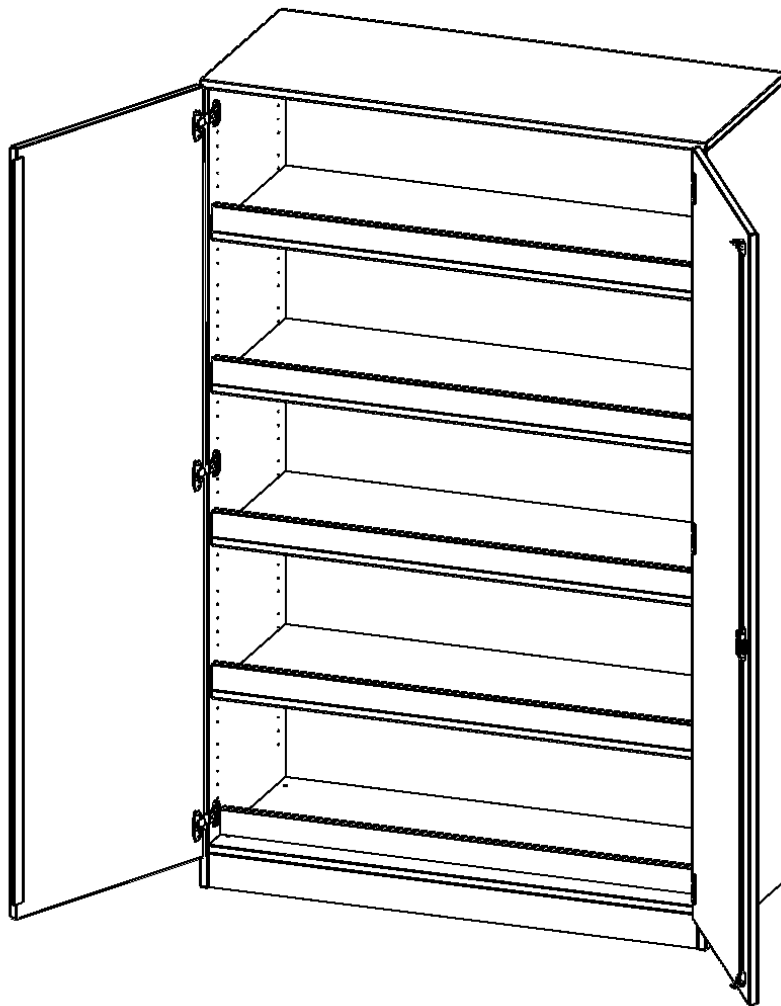

S12055TSP3

PRODUKTDATENBLATT
WWW.MOEBELWERK-NIESKY.DE

BALLSCHRANK, 5 ORDNERHÖHEN - SERIE EVO180

4 EINLEGEBÖDEN MIT AUFKANTUNG FÜR BÄLLE, MIT SOCKEL (81 MM), B/H/T: 120X190X50 CM

PRODUKTBESCHREIBUNG

Die evo180 Schränke und Regale in verschiedenen Höhen und Breiten sind ein Kernstück unseres evo180 Schrankwandprogrammes. Die Rückwand ist als Sichtrückwand ausgeführt, dementsprechend eignen sich alle evo180 Einzelschränke oder Schrankwände auch als Raumteiler.

Alle Schränke werden aus melaminharzbeschichteter E1 Feinspanplatte gefertigt, die FSC zertifiziert und formaldehydfrei sind. Als Kanten verwenden wir besonders robuste 2 mm starke ABS Kanten, die unter hoher Temperatur fest verleimt werden. Bitte wählen Sie Ihr Wunschdekor aus unserer Dekorpalette aus. Die Einlegeböden sind im Raster von 32 mm verstellbar. Unsere hochwertigen Bodenträger verfügen über einen "Ausziehstop", so wird verhindert, dass Böden mit Inhalt darauf aus dem Regal oder Schrank rutschen können. Die Türen lassen sich dank 270° öffnender Scharniere an den Korpus anlegen. Sie sind mit einem Schloss verschließbar. An den Türen befindet sich eine Staublippe.

Konfigurieren Sie Ihren Wunsch Schrank indem Sie bei den angebotenen Varianten Ihre Auswahl treffen.

EIGENSCHAFTEN

- Sportschrank, 5 Ordnerhöhen
- zweitürig, abschließbar
- 4 Einlegeböden mit Aufkantung für Bälle
- Unterboden mit Aufkantung für Bälle
- mit Sichtrückwand, mit Sockel

Zubehör

Freistehend

Artikelnummer	S12055TSP3	
Breite / Höhe / Tiefe	1200 mm / 1900 mm / 600 mm	47.2" / 74.8" / 23.6"
Ordnerhöhen	5	
Einlegeböden	4	
Fächer	5	
Montageart	Freistehend	
Einsatzbereich	Kindergarten, Grundschule, Weiterführende Schule	
Material	Melaminplatte	
Bauart	Abschließbar	
Produktlinie	evo180	