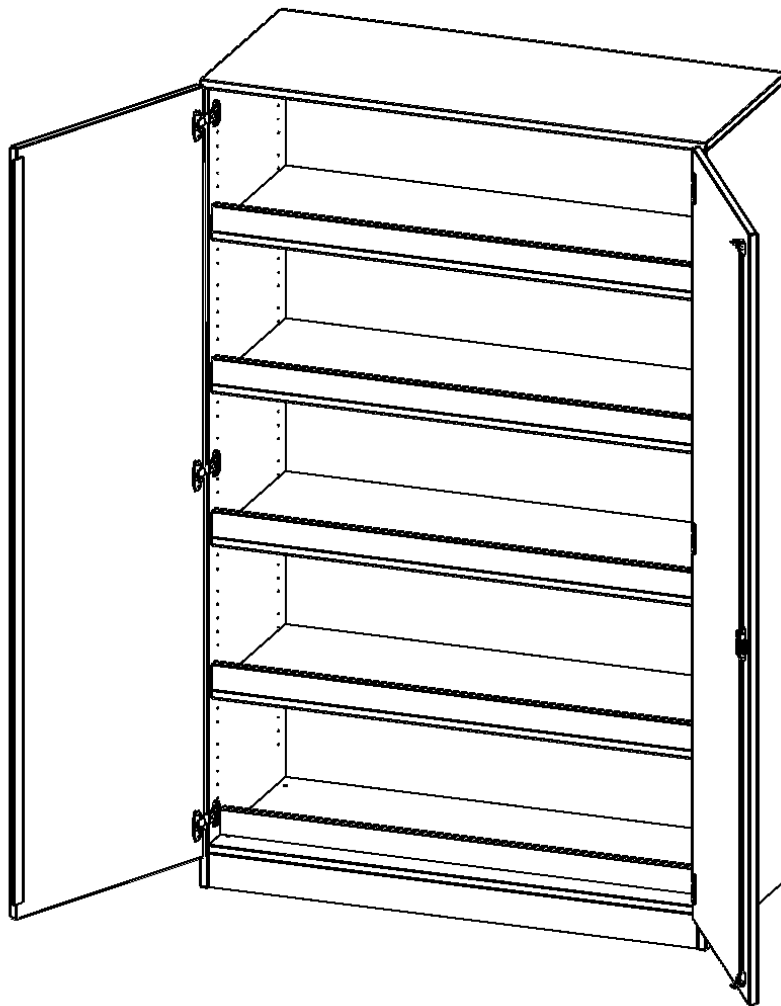

S12055TSP3

PRODUKTDATENBLATT
WWW.MOEBELWERK-NIESKY.DE

BALLSCHRANK, 5 ORDNERHÖHEN - SERIE EVO180

4 EINLEGEBOEDEN MIT AUFKANTUNG FÜR BÄLLE, MIT SOCKEL (81 MM), B/H/T: 120X190X50 CM

PRODUKTBESCHREIBUNG

Die evo180 Schränke und Regale in verschiedenen Höhen und Breiten sind ein Kernstück unseres evo180 Schrankwandprogrammes. Die Rückwand ist als Sichtrückwand ausgeführt, dementsprechend eignen sich alle evo180 Einzelschränke oder Schrankwände auch als Raumteiler.

Alle Schränke werden aus melaminharzbeschichteter E1 Feinspanplatte gefertigt, die FSC zertifiziert und formaldehydfrei sind. Als Kanten verwenden wir besonders robuste 2 mm starke ABS Kanten, die unter hoher Temperatur fest verleimt werden. Bitte wählen Sie Ihr Wunschdekor aus unserer Dekorpalette aus. Die Einlegeböden sind im Raster von 32 mm verstellbar. Unsere hochwertigen Bodenträger verfügen über einen "Ausziehstop", so wird verhindert, dass Böden mit Inhalt darauf aus dem Regal oder Schrank rutschen können. Die Türen lassen sich dank 270° öffnender Scharniere an den Korpus anlegen. Sie sind mit einem Schloss verschließbar. An den Türen befindet sich eine Staublippe.

Konfigurieren Sie Ihren Wunsch Schrank indem Sie bei den angebotenen Varianten Ihre Auswahl treffen.

EIGENSCHAFTEN

- Sportschrank, 5 Ordnerhöhen
- zweitürig, abschließbar
- 4 Einlegeböden mit Aufkantung für Bälle
- Unterboden mit Aufkantung für Bälle
- mit Sichtrückwand, mit Sockel

Zubehör

Freistehend

Artikelnummer	S12055TSP3	
Breite / Höhe / Tiefe	1200 mm / 1900 mm / 600 mm	47.2" / 74.8" / 23.6"
Ordnerhöhen	5	
Einlegeböden	4	
Fächer	5	
Montageart	Freistehend	
Einsatzbereich	Kindergarten, Grundschule, Weiterführende Schule	
Material	Melaminplatte	
Bauart	Abschließbar	
Produktlinie	evo180	