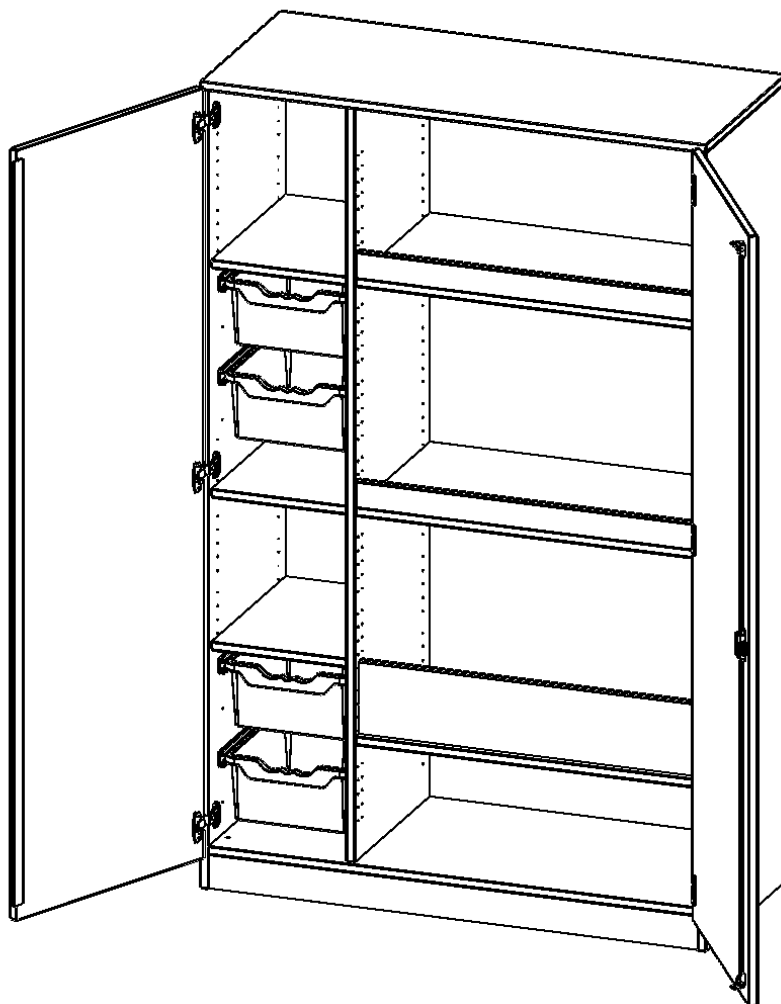

### PRODUKTBESCHREIBUNG

Die evo180 Schränke und Regale in verschiedenen Höhen und Breiten sind ein Kernstück unseres evo180 Schrankwandprogrammes. Die Rückwand ist als Sichtrückwand ausgeführt, dementsprechend eignen sich alle evo180 Einzelschränke oder Schrankwände auch als Raumteiler.

Konfigurieren Sie Ihren Wunsch Schrank indem Sie bei den angebotenen Varianten Ihre Auswahl treffen.

### EIGENSCHAFTEN

- Sportschrank, 5 Ordnerhöhen
- zweitürig, abschließbar
- 2 hohe ErgoTray Boxen
- 6 Einlegeböden, einer mit hoher Aufkantung für Bälle
- mit Sichtrückwand, mit Sockel

### Zubehör

Freistehend

Artikelnummer	S12065TSP2	
Breite / Höhe / Tiefe	1200 mm / 1900 mm / 600 mm	47.2" / 74.8" / 23.6"
Ordnerhöhen	5	
Einlegeböden	2	
Konstruktionsböden	4	
Fächer	6	
Schubladen	4	
Aufbewahrungsboxen	4	
Montageart	Freistehend	
Einsatzbereich	Kindergarten, Grundschule, Weiterführende Schule	
Material	Melaminplatte	
Bauart	Abschließbar	
Produktlinie	evo180	