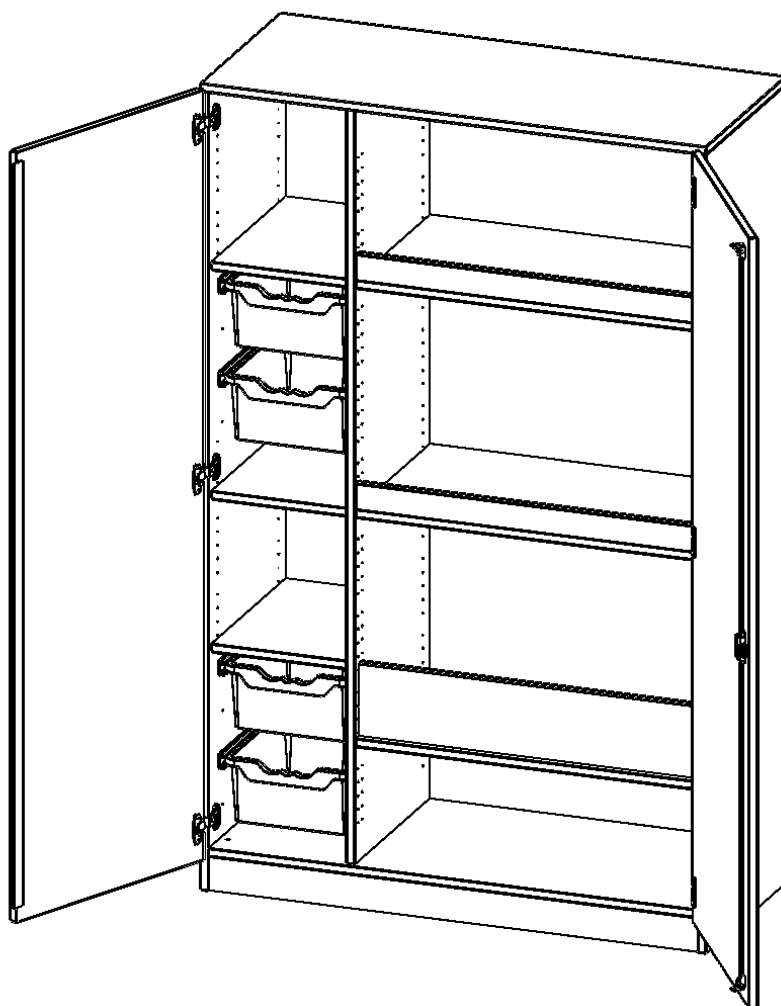

Alle Schränke werden aus melaminharzbeschichteter E1 Feinspanplatte gefertigt, die FSC zertifiziert und formaldehydfrei sind. Als Kanten verwenden wir besonders robuste 2 mm starke ABS Kanten, die unter hoher Temperatur fest verleimt werden. Bitte wählen Sie Ihr Wunschdekor aus unserer Dekorpalette aus. Die Einlegeböden sind im Raster von 32 mm verstellbar. Unsere hochwertigen Bodenträger verfügen über einen "Ausziehstop", so wird verhindert, dass Böden mit Inhalt darauf aus dem Regal oder Schrank rutschen können. Die Türen lassen sich dank 270° öffnender Scharniere an den Korpus anlegen. Sie sind mit einem Schloss verschließbar. An den Türen befindet sich eine Staublippe.

Die Sportschränke der evo180 Serie bieten ausreichend Platz für Bälle, Spielsachen und andere Utensilien für den Sportunterricht. Die Türen sind wahlweise mit oder ohne Halterungen für Kleinteile und Springseile ausgestattet.

Konfigurieren Sie Ihren Wunsch Schrank indem Sie bei den angebotenen Varianten Ihre Auswahl treffen.

EIGENSCHAFTEN

- Sportschrank, 5 Ordnerhöhen
- zweitürig, abschließbar
- 2 hohe ErgoTray Boxen
- 6 Einlegeböden, einer mit hoher Aufkantung für Bälle
- mit Sichtrückwand, mit Sockel

Zubehör

Freistehend

Artikelnummer	S12065TSP2	
Breite / Höhe / Tiefe	1200 mm / 1900 mm / 600 mm	47.2" / 74.8" / 23.6"
Ordnerhöhen	5	
Einlegeböden	2	
Konstruktionsböden	4	
Fächer	6	
Schubladen	4	
Aufbewahrungsboxen	4	
Montageart	Freistehend	
Einsatzbereich	Kindergarten, Grundschule, Weiterführende Schule	
Material	Melaminplatte	
Bauart	Abschließbar	
Produktlinie	evo180	