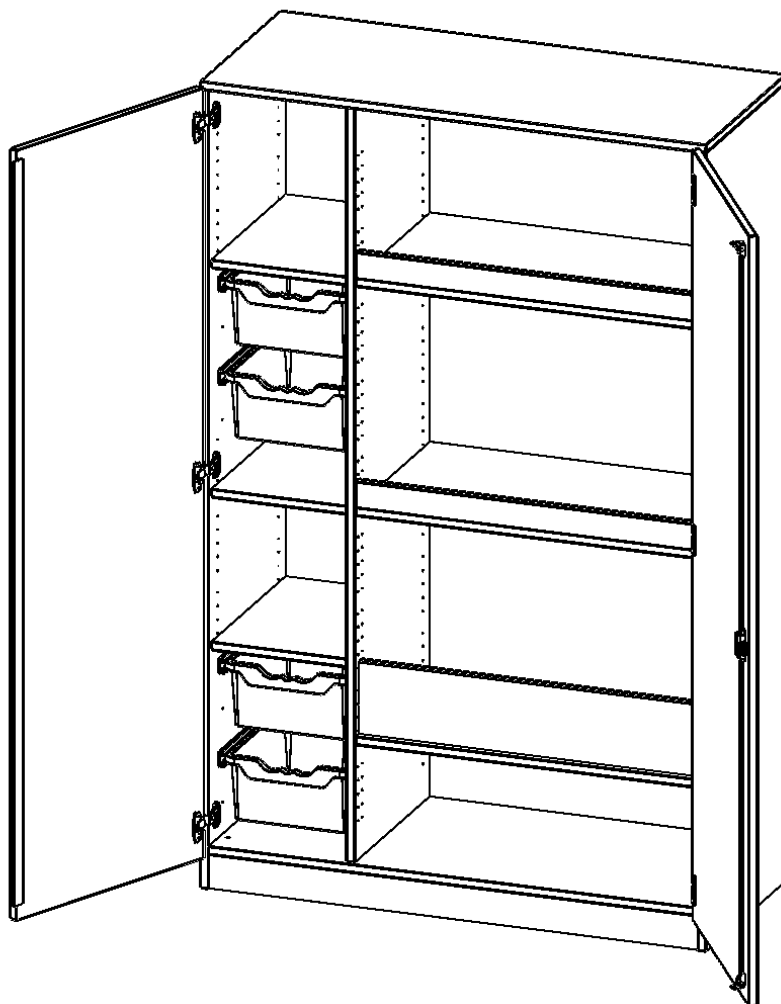

Alle Schränke werden aus melaminharzbeschichteter E1 Feinspanplatte gefertigt, die FSC zertifiziert und formaldehydfrei sind. Als Kanten verwenden wir besonders robuste 2 mm starke ABS Kanten, die unter hoher Temperatur fest verleimt werden. Bitte wählen Sie Ihr Wunschdekor aus unserer Dekorpalette aus. Die Einlegeböden sind im Raster von 32 mm verstellbar. Unsere hochwertigen Bodenträger verfügen über einen "Ausziehstop", so wird verhindert, dass Böden mit Inhalt darauf aus dem Regal oder Schrank rutschen können. Die Türen lassen sich dank 270° öffnender Scharniere an den Korpus anlegen. Sie sind mit einem Schloss verschließbar. An den Türen befindet sich eine Staublippe.

Die Sportschränke der evo180 Serie bieten ausreichend Platz für Bälle, Spielsachen und andere Utensilien für den Sportunterricht. Die Türen sind wahlweise mit oder ohne Halterungen für Kleinteile und Springseile ausgestattet.

Konfigurieren Sie Ihren Wunsch Schrank indem Sie bei den angebotenen Varianten Ihre Auswahl treffen.

EIGENSCHAFTEN

- Sportschrank, 5 Ordnerhöhen
- zweitürig, abschließbar
- 2 hohe ErgoTray Boxen
- 6 Einlegeböden, einer mit hoher Aufkantung für Bälle
- mit Sichtrückwand, mit Sockel

Zubehör

Freistehend

Artikelnummer	S12065TSP2	
Breite / Höhe / Tiefe	1200 mm / 1900 mm / 600 mm	47.2" / 74.8" / 23.6"
Ordnerhöhen	5	
Einlegeböden	2	
Konstruktionsböden	4	
Fächer	6	
Schubladen	4	
Aufbewahrungsboxen	4	
Montageart	Freistehend	
Einsatzbereich	Kindergarten, Grundschule, Weiterführende Schule	
Material	Melaminplatte	
Bauart	Abschließbar	
Produktlinie	evo180	