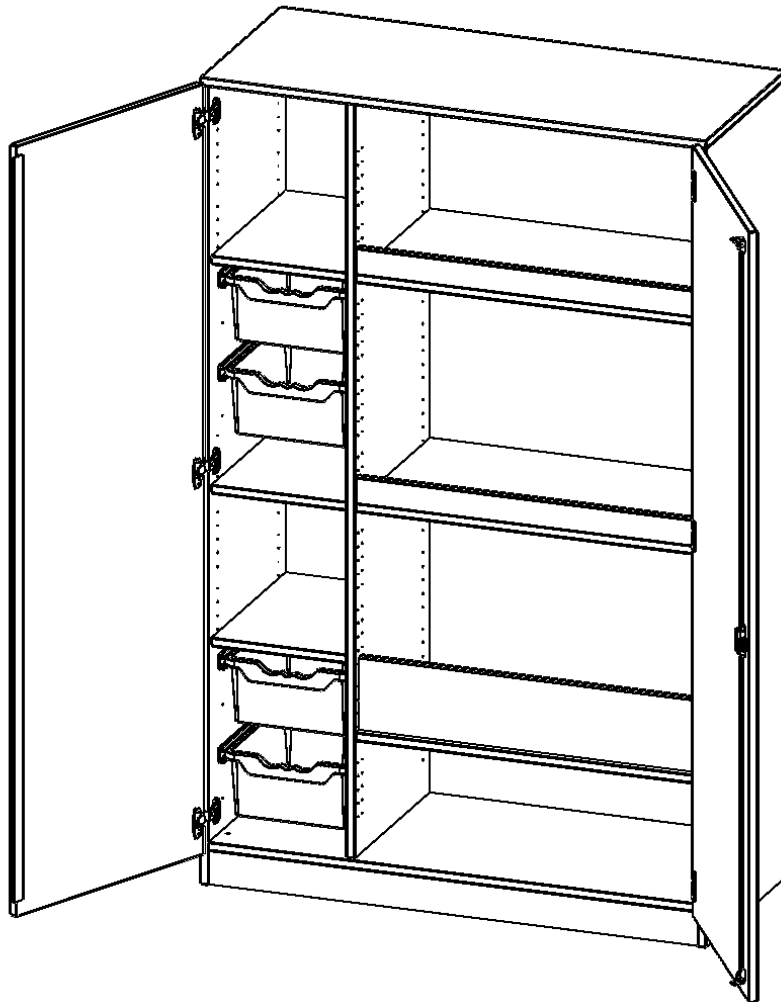

### PRODUKTBESCHREIBUNG

Die evo180 Schränke und Regale in verschiedenen Höhen und Breiten sind ein Kernstück unseres evo180 Schrankwandprogrammes. Die Rückwand ist als Sichtrückwand ausgeführt, dementsprechend eignen sich alle evo180 Einzelschränke oder Schrankwände auch als Raumteiler.

Alle Schränke werden aus melaminharzbeschichteter E1 Feinspanplatte gefertigt, die FSC zertifiziert und formaldehydfrei sind. Als Kanten verwenden wir besonders robuste 2 mm starke ABS Kanten, die unter hoher Temperatur fest verleimt werden. Bitte wählen Sie Ihr Wunschdekor aus unserer Dekorpalette aus. Die Einlegeböden sind im Raster von 32 mm verstellbar. Unsere hochwertigen Bodenträger verfügen über einen "Ausziehstop", so wird verhindert, dass Böden mit Inhalt darauf aus dem Regal oder Schrank rutschen können. Die Türen lassen sich dank 270° öffnender Scharniere an den Korpus anlegen. Sie sind mit einem Schloss verschließbar. An den Türen befindet sich eine Staublippe.

### EIGENSCHAFTEN

- Sportschrank, 5 Ordnerhöhen
- zweitürig, abschließbar
- 2 hohe ErgoTray Boxen
- 6 Einlegeböden, einer mit hoher Aufkantung für Bälle
- mit Sichtrückwand, mit Sockel

### Zubehör

Freistehend

Artikelnummer	S12055TSP2	
Breite / Höhe / Tiefe	1200 mm / 1900 mm / 600 mm	47.2" / 74.8" / 23.6"
Ordnerhöhen	5	
Einlegeböden	2	
Konstruktionsböden	4	
Fächer	6	
Schubladen	4	
Aufbewahrungsboxen	4	
Montageart	Freistehend	
Einsatzbereich	Kindergarten, Grundschule, Weiterführende Schule	
Material	Melaminplatte	
Bauart	Abschließbar	
Produktlinie	evo180	