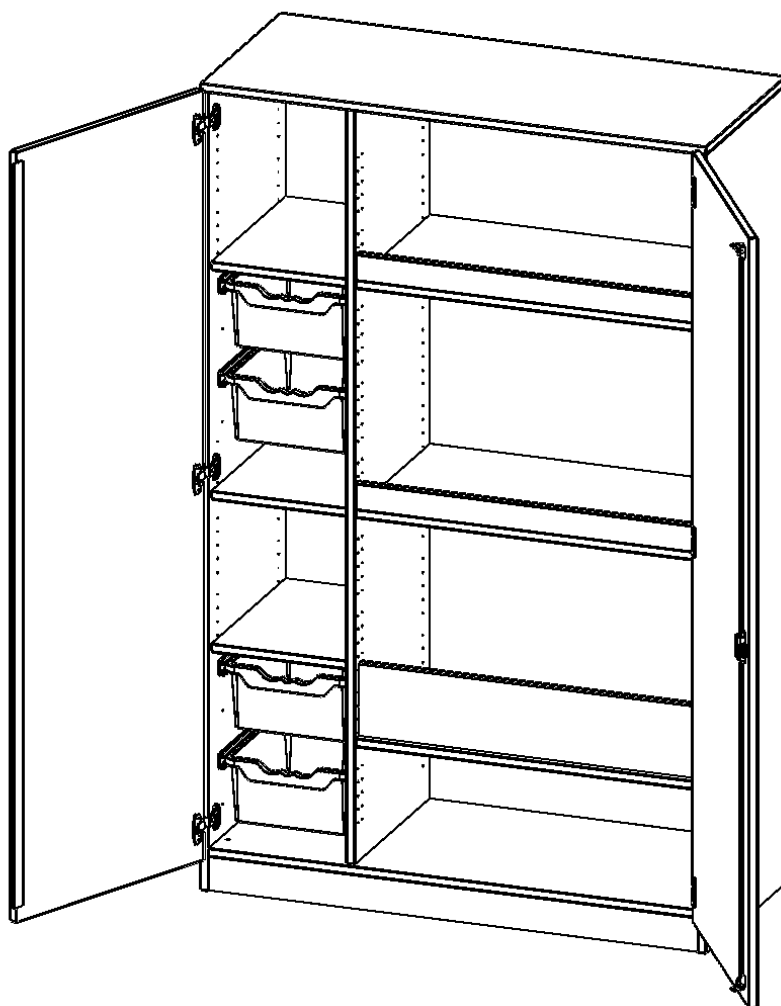

Alle Schränke werden aus melaminharzbeschichteter E1 Feinspanplatte gefertigt, die FSC zertifiziert und formaldehydfrei sind. Als Kanten verwenden wir besonders robuste 2 mm starke ABS Kanten, die unter hoher Temperatur fest verleimt werden. Bitte wählen Sie Ihr Wunschdekor aus unserer Dekorpalette aus. Die Einlegeböden sind im Raster von 32 mm verstellbar. Unsere hochwertigen Bodenträger verfügen über einen "Ausziehstop", so wird verhindert, dass Böden mit Inhalt darauf aus dem Regal oder Schrank rutschen können. Die Türen lassen sich dank 270° öffnender Scharniere an den Korpus anlegen. Sie sind mit einem Schloss verschließbar. An den Türen befindet sich eine Staublippe.

Die Sportschränke der evo180 Serie bieten ausreichend Platz für Bälle, Spielsachen und andere Utensilien für den Sportunterricht. Die Türen sind wahlweise mit oder ohne Halterungen für Kleinteile und Springseile ausgestattet.

Konfigurieren Sie Ihren Wunsch Schrank indem Sie bei den angebotenen Varianten Ihre Auswahl treffen.

EIGENSCHAFTEN

- Sportschrank, 5 Ordnerhöhen
- zweitürig, abschließbar
- 2 hohe ErgoTray Boxen
- 6 Einlegeböden, einer mit hoher Aufkantung für Bälle
- mit Sichtrückwand, mit Sockel

Zubehör

Freistehend

Artikelnummer	S12055TSP2	
Breite / Höhe / Tiefe	1200 mm / 1900 mm / 600 mm	47.2" / 74.8" / 23.6"
Ordnerhöhen	5	
Einlegeböden	2	
Konstruktionsböden	4	
Fächer	6	
Schubladen	4	
Aufbewahrungsboxen	4	
Montageart	Freistehend	
Einsatzbereich	Kindergarten, Grundschule, Weiterführende Schule	
Material	Melaminplatte	
Bauart	Abschließbar	
Produktlinie	evo180	