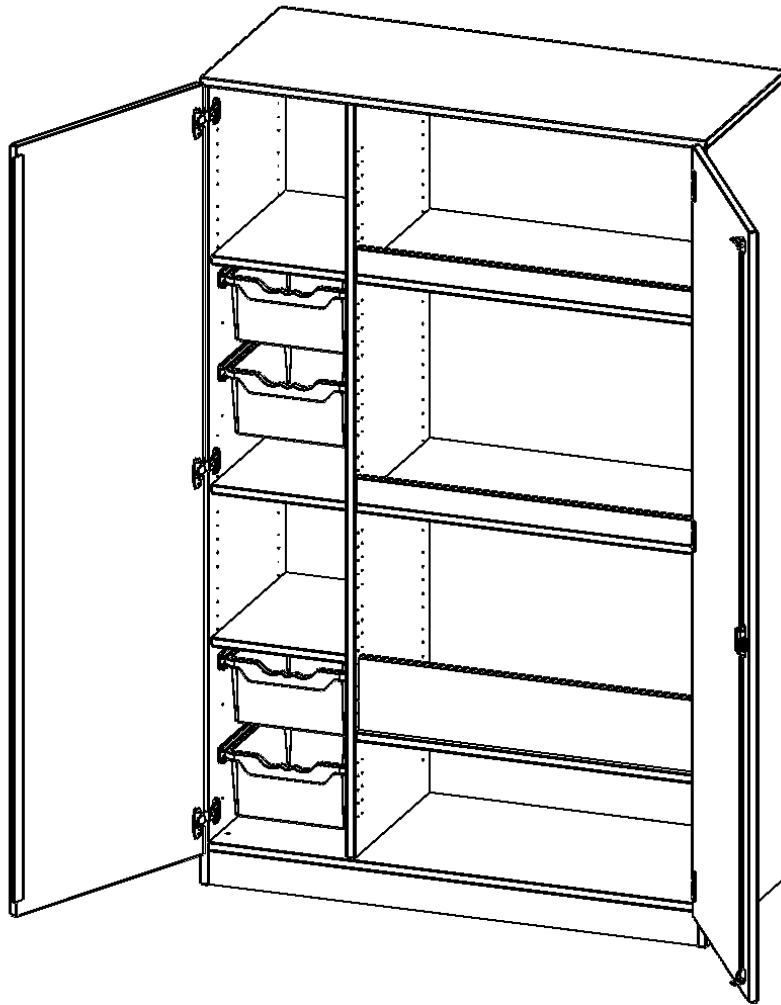

Alle Schränke werden aus melaminharzbeschichteter E1 Feinspanplatte gefertigt, die FSC zertifiziert und formaldehydfrei sind. Als Kanten verwenden wir besonders robuste 2 mm starke ABS Kanten, die unter hoher Temperatur fest verleimt werden. Bitte wählen Sie Ihr Wunschdekor aus unserer Dekorpalette aus. Die Einlegeböden sind im Raster von 32 mm verstellbar. Unsere hochwertigen Bodenträger verfügen über einen "Ausziehstop", so wird verhindert, dass Böden mit Inhalt darauf aus dem Regal oder Schrank rutschen können. Die Türen lassen sich dank 270° öffnender Scharniere an den Korpus anlegen. Sie sind mit einem Schloss verschließbar. An den Türen befindet sich eine Staublippe.

Die Sportschränke der evo180 Serie bieten ausreichend Platz für Bälle, Spielsachen und andere Utensilien für den Sportunterricht. Die Türen sind wahlweise mit oder ohne Halterungen für Kleinteile und Springseile ausgestattet.

Konfigurieren Sie Ihren Wunsch Schrank indem Sie bei den angebotenen Varianten Ihre Auswahl treffen.

EIGENSCHAFTEN

- Sportschrank, 5 Ordnerhöhen
- zweitürig, abschließbar
- 2 hohe ErgoTray Boxen
- 6 Einlegeböden, einer mit hoher Aufkantung für Bälle
- mit Sichtrückwand, mit Sockel

Zubehör

Freistehend

Artikelnummer	S12055TSP2	
Breite / Höhe / Tiefe	1200 mm / 1900 mm / 600 mm	47.2" / 74.8" / 23.6"
Ordnerhöhen	5	
Einlegeböden	2	
Konstruktionsböden	4	
Fächer	6	
Schubladen	4	
Aufbewahrungsboxen	4	
Montageart	Freistehend	
Einsatzbereich	Kindergarten, Grundschule, Weiterführende Schule	
Material	Melaminplatte	
Bauart	Abschließbar	
Produktlinie	evo180	