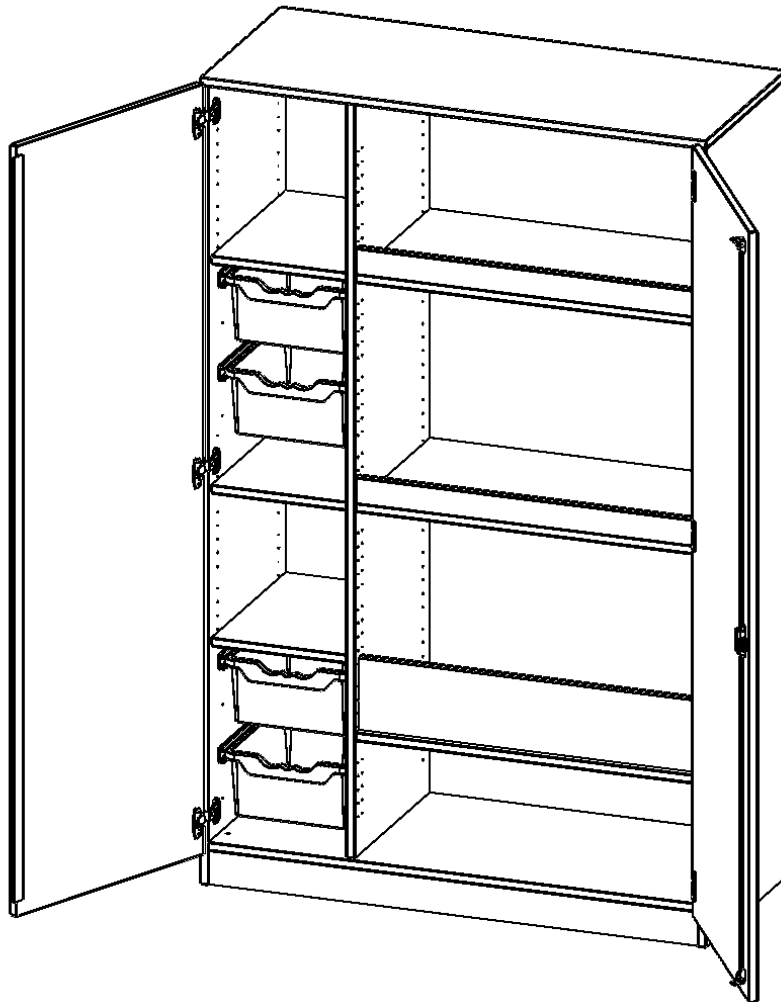

### PRODUKTBEschREIBUNG

Die evo180 Schränke und Regale in verschiedenen Höhen und Breiten sind ein Kernstück unseres evo180 Schrankwandprogrammes. Die Rückwand ist als Sichtrückwand ausgeführt, dementsprechend eignen sich alle evo180 Einzelschränke oder Schrankwände auch als Raumteiler.

Alle Schränke werden aus melaminharzbeschichteter E1 Feinspanplatte gefertigt, die FSC zertifiziert und formaldehydfrei sind. Als Kanten verwenden wir besonders robuste 2 mm starke ABS Kanten, die unter hoher Temperatur fest verleimt werden. Bitte wählen Sie Ihr Wunschdekor aus unserer Dekorpalette aus. Die Einlegeböden sind im Raster von 32 mm verstellbar. Unsere hochwertigen Bodenträger verfügen über einen "Ausziehstop", so wird verhindert, dass Böden mit Inhalt darauf aus dem Regal oder Schrank rutschen können. Die Türen lassen sich dank 270° öffnender Scharniere an den Korpus anlegen. Sie sind mit einem Schloss verschließbar. An den Türen befindet sich eine Staublippe.

### EIGENSCHAFTEN

- Sportschrank, 5 Ordnerhöhen
- zweitürig, abschließbar
- 2 hohe ErgoTray Boxen
- 6 Einlegeböden, einer mit hoher Aufkantung für Bälle
- mit Sichtrückwand, mit Sockel

### Zubehör

Freistehend

Artikelnummer	S12055TSP2	
Breite / Höhe / Tiefe	1200 mm / 1900 mm / 600 mm	47.2" / 74.8" / 23.6"
Ordnerhöhen	5	
Einlegeböden	2	
Konstruktionsböden	4	
Fächer	6	
Schubladen	4	
Aufbewahrungsboxen	4	
Montageart	Freistehend	
Einsatzbereich	Kindergarten, Grundschule, Weiterführende Schule	
Material	Melaminplatte	
Bauart	Abschließbar	
Produktlinie	evo180	