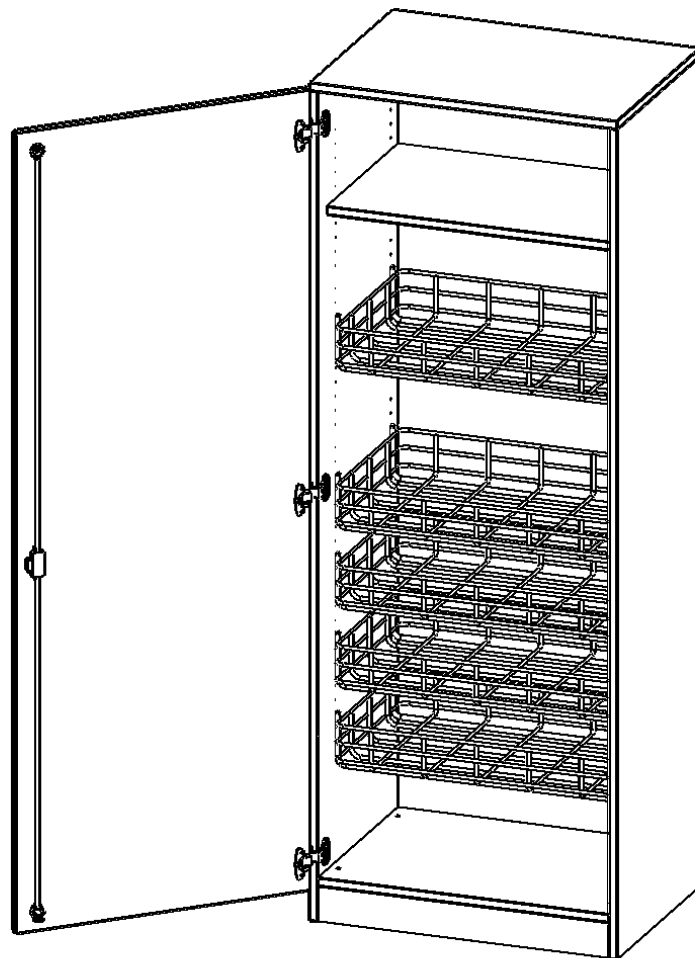

S7165TSP1LI

PRODUKTDATENBLATT
WWW.MOEBELWERK-NIESKY.DE

SPORTSCHRANK, 5 ORDNERHÖHEN - SERIE EVO180

MIT 4 BALLKÖRBEN, TÜR ÖFFNET LINKS, MIT SOCKEL (81 MM), B/H/T: 70,3X190X60 CM

PRODUKTBESCHREIBUNG

Die evo180 Schränke und Regale in verschiedenen Höhen und Breiten sind ein Kernstück unseres evo180 Schrankwandprogrammes. Die Rückwand ist als Sichrückwand ausgeführt, dementsprechend eignen sich alle evo180 Einzelschränke oder Schrankwände auch als Raumteiler.

Alle Schränke werden aus melaminharzbeschichteter E1 Feinspanplatte gefertigt, die FSC zertifiziert und formaldehydfrei sind. Als Kanten verwenden wir besonders robuste 2 mm starke ABS Kanten, die unter hoher Temperatur fest verleimt werden. Bitte wählen Sie Ihr Wunschdekor aus unserer Dekopalette aus. Die Einlegeböden sind im Raster von 32 mm verstellbar. Unsere hochwertigen Bodenträger verfügen über einen "Ausziehstop", so wird verhindert, dass Böden mit Inhalt darauf aus dem Regal oder Schrank rutschen können. Die Türen lassen sich dank 270° öffnender Scharniere an den Korpus anlegen. Sie sind mit einem Schloss verschließbar. An den Türen befindet sich eine Staublippe.

Konfigurieren Sie Ihren Wunsch Schrank indem Sie bei den angebotenen Varianten Ihre Auswahl treffen.

EIGENSCHAFTEN

- Sportschrank, 5 Ordnerhöhen
- abschließbar, mit Sichrückwand
- 4 Ballkörbe
- ein Boden
- eintürig, mit Sockel
- Tür öffnet nach links

Zubehör

Freistehend

Artikelnummer	S7165TSP1LI	
Breite / Höhe / Tiefe	703 mm / 1900 mm / 600 mm	27.7" / 74.8" / 23.6"
Ordnerhöhen	5	
Einlegeböden	1	
Fächer	6	
Montageart	Freistehend	
Einsatzbereich	Kindergarten, Grundschule, Weiterführende Schule	
Material	Melaminplatte	
Bauart	Abschließbar	
Produktlinie	evo180	