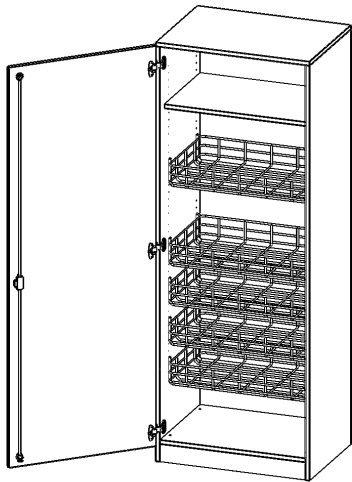

S7165TSP1LI

PRODUKTDATENBLATT
WWW.MOEBELWERK-NIESKY.DE

SPORTSCHRANK, 5 ORDNERHÖHEN - SERIE EVO180

MIT 4 BALLKÖRBEN, TÜR ÖFFNET LINKS, MIT SOCKEL (81 MM), B/H/T: 70,3X190X60 CM

PRODUKTBESCHREIBUNG

Die evo180 Schränke und Regale in verschiedenen Höhen und Breiten sind ein Kernstück unseres evo180 Schrankwandprogrammes. Die Rückwand ist als Sichrückwand ausgeführt, dementsprechend eignen sich alle evo180 Einzelschränke oder Schrankwände auch als Raumteiler.

Alle Schränke werden aus melaminharzbeschichteter E1 Feinspanplatte gefertigt, die FSC zertifiziert und formaldehydfrei sind. Als Kanten verwenden wir besonders robuste 2 mm starke ABS Kanten, die unter hoher Temperatur fest verleimt werden. Bitte wählen Sie Ihr Wunschdekor aus unserer Dekopalette aus. Die Einlegeböden sind im Raster von 32 mm verstellbar. Unsere hochwertigen Bodenträger verfügen über einen "Ausziehstop", so wird verhindert, dass Böden mit Inhalt darauf aus dem Regal oder Schrank rutschen können. Die Türen lassen sich dank 270° öffnender Scharniere an den Korpus anlegen. Sie sind mit einem Schloss verschließbar. An den Türen befindet sich eine Staublippe.

Die Sportschränke der evo180 Serie bieten ausreichend Platz für Bälle, Spielsachen und andere Utensilien für den Sportunterricht. Die Türen sind wahlweise mit oder ohne Halterungen für Kleinteile und Springseile ausgestattet.

Zubehör

Freistehend

Artikelnummer	S7165TSP1LI	
Breite / Höhe / Tiefe	703 mm / 1900 mm / 600 mm	27.7" / 74.8" / 23.6"
Ordnerhöhen	5	
Einlegeböden	1	
Fächer	6	
Montageart	Freistehend	
Einsatzbereich	Kindergarten, Grundschule, Weiterführende Schule	
Material	Melaminplatte	
Bauart	Abschließbar	
Produktlinie	evo180	