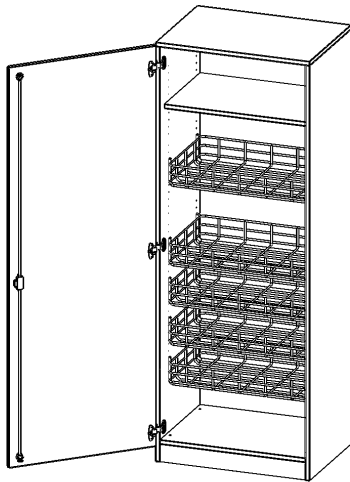

S7165TSP1LI

PRODUKTDATENBLATT
WWW.MOEBELWERK-NIESKY.DE

SPORTSCHRANK, 5 ORDNERHÖHEN - SERIE EVO180

MIT 4 BALLKÖRBEN, TÜR ÖFFNET LINKS, MIT SOCKEL (81 MM), B/H/T: 70,3X190X60 CM

PRODUKTBESCHREIBUNG

Die evo180 Schränke und Regale in verschiedenen Höhen und Breiten sind ein Kernstück unseres evo180 Schrankwandprogrammes. Die Rückwand ist als Sichrückwand ausgeführt, dementsprechend eignen sich alle evo180 Einzelschränke oder Schrankwände auch als Raumteiler.

Alle Schränke werden aus melaminharzbeschichteter E1 Feinspanplatte gefertigt, die FSC zertifiziert und formaldehydfrei sind. Als Kanten verwenden wir besonders robuste 2 mm starke ABS Kanten, die unter hoher Temperatur fest verleimt werden. Bitte wählen Sie Ihr Wunschdekor aus unserer Dekorpalette aus. Die Einlegeböden sind im Raster von 32 mm verstellbar. Unsere hochwertigen Bodenträger verfügen über einen "Ausziehstop", so wird verhindert, dass Böden mit Inhalt darauf aus dem Regal oder Schrank rutschen können. Die Türen lassen sich dank 270° öffnender Scharniere an den Korpus anlegen. Sie sind mit einem Schloss verschließbar. An den Türen befindet sich eine Staublippe.

Die Sportschränke der evo180 Serie bieten ausreichend Platz für Bälle, Spielsachen und andere Utensilien für den Sportunterricht. Die Türen sind wahlweise mit oder ohne Halterungen für Kleinteile und Springseile ausgestattet.

Zubehör

Freistehend

Artikelnummer	S7165TSP1LI	
Breite / Höhe / Tiefe	703 mm / 1900 mm / 600 mm	27.7" / 74.8" / 23.6"
Ordnerhöhen	5	
Einlegeböden	1	
Fächer	6	
Montageart	Freistehend	
Einsatzbereich	Kindergarten, Grundschule, Weiterführende Schule	
Material	Melaminplatte	
Bauart	Abschließbar	
Produktlinie	evo180	