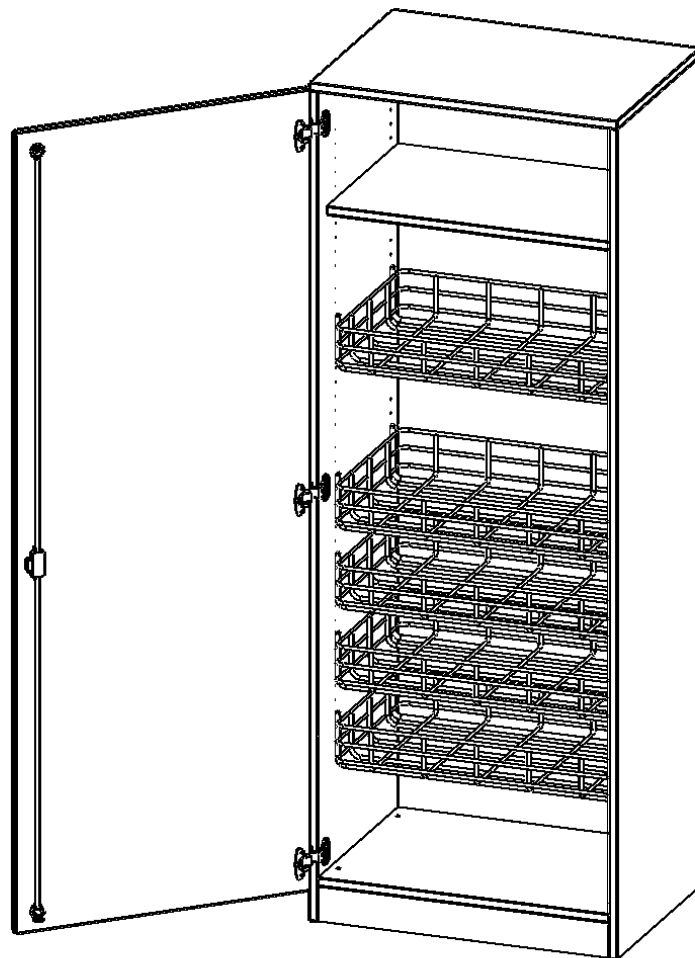

S7165TSP1LI

PRODUKTDATENBLATT
WWW.MOEBELWERK-NIESKY.DE

SPORTSCHRANK, 5 ORDNERHÖHEN - SERIE EVO180

MIT 4 BALLKÖRBEN, TÜR ÖFFNET LINKS, MIT SOCKEL (81 MM), B/H/T: 70,3X190X60 CM

PRODUKTBESCHREIBUNG

Die evo180 Schränke und Regale in verschiedenen Höhen und Breiten sind ein Kernstück unseres evo180 Schrankwandprogrammes. Die Rückwand ist als Sichrückwand ausgeführt, dementsprechend eignen sich alle evo180 Einzelschränke oder Schrankwände auch als Raumteiler.

Alle Schränke werden aus melaminharzbeschichteter E1 Feinspanplatte gefertigt, die FSC zertifiziert und formaldehydfrei sind. Als Kanten verwenden wir besonders robuste 2 mm starke ABS Kanten, die unter hoher Temperatur fest verleimt werden. Bitte wählen Sie Ihr Wunschdekor aus unserer Dekorpalette aus. Die Einlegeböden sind im Raster von 32 mm verstellbar. Unsere hochwertigen Bodenträger verfügen über einen "Ausziehstop", so wird verhindert, dass Böden mit Inhalt darauf aus dem Regal oder Schrank rutschen können. Die Türen lassen sich dank 270° öffnender Scharniere an den Korpus anlegen. Sie sind mit einem Schloss verschließbar. An den Türen befindet sich eine Staublippe.

Konfigurieren Sie Ihren Wunsch Schrank indem Sie bei den angebotenen Varianten Ihre Auswahl treffen.

EIGENSCHAFTEN

- Sportschrank, 5 Ordnerhöhen
- abschließbar, mit Sichrückwand
- 4 Ballkörbe
- ein Boden
- eintürig, mit Sockel
- Tür öffnet nach links

Zubehör

Freistehend

Artikelnummer	S7165TSP1LI	
Breite / Höhe / Tiefe	703 mm / 1900 mm / 600 mm	27.7" / 74.8" / 23.6"
Ordnerhöhen	5	
Einlegeböden	1	
Fächer	6	
Montageart	Freistehend	
Einsatzbereich	Kindergarten, Grundschule, Weiterführende Schule	
Material	Melaminplatte	
Bauart	Abschließbar	
Produktlinie	evo180	