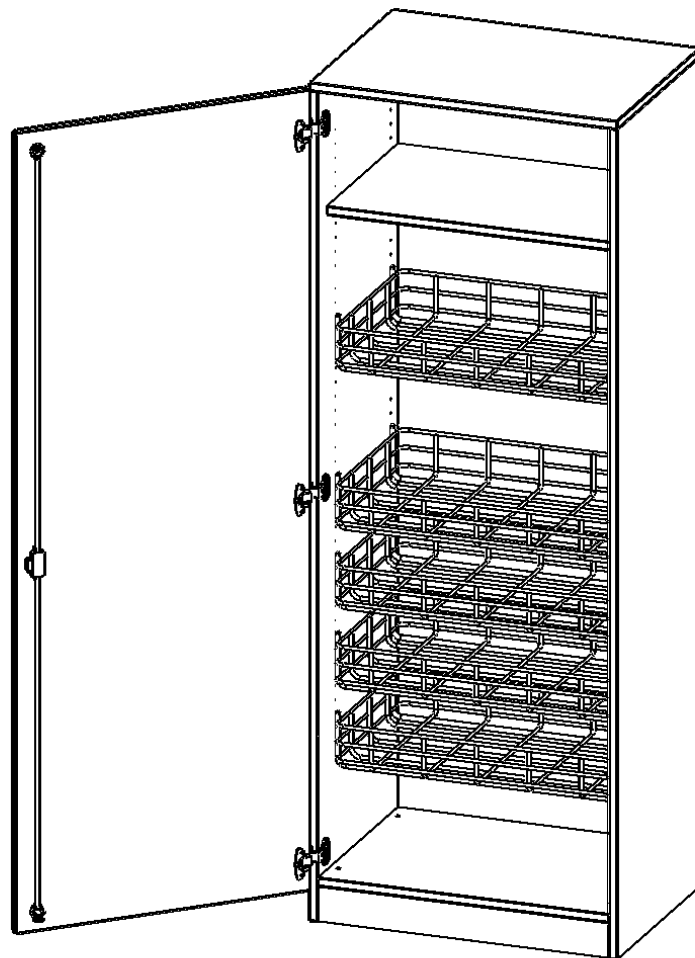

### PRODUKTBESCHREIBUNG

Die evo180 Schränke und Regale in verschiedenen Höhen und Breiten sind ein Kernstück unseres evo180 Schrankwandprogrammes. Die Rückwand ist als Sichrückwand ausgeführt, dementsprechend eignen sich alle evo180 Einzelschränke oder Schrankwände auch als Raumteiler.

Konfigurieren Sie Ihren Wunsch Schrank indem Sie bei den angebotenen Varianten Ihre Auswahl treffen.

### EIGENSCHAFTEN

- Sportschrank, 5 Ordnerhöhen
- abschließbar, mit Sichrückwand
- 4 Ballkörbe
- ein Boden
- eintürig, mit Sockel
- Tür öffnet nach links

### Zubehör

Freistehend

Artikelnummer	S7165TSP1LI	
Breite / Höhe / Tiefe	703 mm / 1900 mm / 600 mm	27.7" / 74.8" / 23.6"
Ordnerhöhen	5	
Einlegeböden	1	
Fächer	6	
Montageart	Freistehend	
Einsatzbereich	Kindergarten, Grundschule, Weiterführende Schule	
Material	Melaminplatte	
Bauart	Abschließbar	
Produktlinie	evo180	