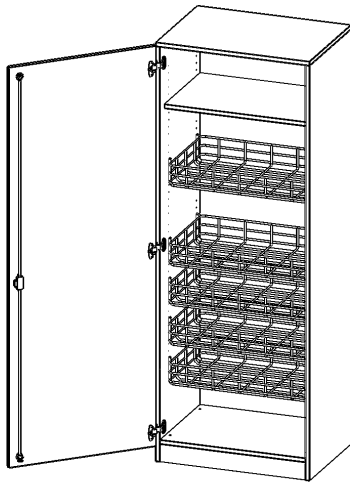

## SPORTSCHRANK, 5 ORDNERHÖHEN - SERIE EVO180

MIT 4 BALLKÖRBEN, TÜR ÖFFNET LINKS, MIT SOCKEL (81 MM), B/H/T: 70,3X190X60 CM

### PRODUKTBESCHREIBUNG

Die evo180 Schränke und Regale in verschiedenen Höhen und Breiten sind ein Kernstück unseres evo180 Schrankwandprogrammes. Die Rückwand ist als Sichrückwand ausgeführt, dementsprechend eignen sich alle evo180 Einzelschränke oder Schrankwände auch als Raumteiler.

Alle Schränke werden aus melaminharzbeschichteter E1 Feinspanplatte gefertigt, die FSC zertifiziert und formaldehydfrei sind. Als Kanten verwenden wir besonders robuste 2 mm starke ABS Kanten, die unter hoher Temperatur fest verleimt werden. Bitte wählen Sie Ihr Wunschdekor aus unserer Dekopalette aus. Die Einlegeböden sind im Raster von 32 mm verstellbar. Unsere hochwertigen Bodenträger verfügen über einen "Ausziehstop", so wird verhindert, dass Böden mit Inhalt darauf aus dem Regal oder Schrank rutschen können. Die Türen lassen sich dank 270° öffnender Scharniere an den Korpus anlegen. Sie sind mit einem Schloss verschließbar. An den Türen befindet sich eine Staublippe.

### Zubehör

Freistehend

Artikelnummer	S7165TSP1LI	
Breite / Höhe / Tiefe	703 mm / 1900 mm / 600 mm	27.7" / 74.8" / 23.6"
Ordnerhöhen	5	
Einlegeböden	1	
Fächer	6	
Montageart	Freistehend	
Einsatzbereich	Kindergarten, Grundschule, Weiterführende Schule	
Material	Melaminplatte	
Bauart	Abschließbar	
Produktlinie	evo180	