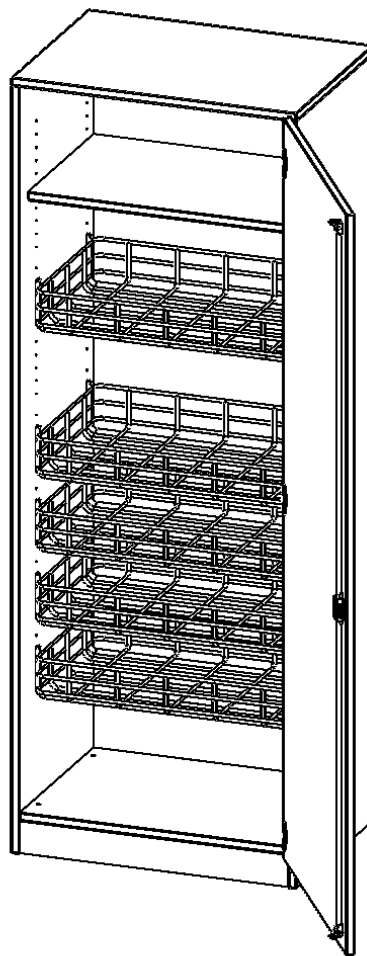

## SPORTSCHRANK, 5 ORDNERHÖHEN - SERIE EVO180

MIT 4 BALLKÖRBEN, TÜR ÖFFNET RECHTS, MIT SOCKEL (81 MM), B/H/T: 70,3X190X60 CM

### PRODUKTBESCHREIBUNG

Die evo180 Schränke und Regale in verschiedenen Höhen und Breiten sind ein Kernstück unseres evo180 Schrankwandprogrammes. Die Rückwand ist als Sichtrückwand ausgeführt, dementsprechend eignen sich alle evo180 Einzelschränke oder Schrankwände auch als Raumteiler.

### EIGENSCHAFTEN

- Sportschrank, 5 Ordnerhöhen
- abschließbar, mit Sichtrückwand
- 4 Ballkörbe
- ein Boden
- eintürig, mit Sockel
- Tür öffnet nach rechts

### Zubehör

Freistehend

Artikelnummer	S7165TSP1RE	
Breite / Höhe / Tiefe	703 mm / 1900 mm / 600 mm	27.7" / 74.8" / 23.6"
Ordnerhöhen	5	
Einlegeböden	1	
Fächer	6	
Montageart	Freistehend	
Einsatzbereich	Kindergarten, Grundschule, Weiterführende Schule	
Material	Melaminplatte	
Bauart	Abschließbar	
Produktlinie	evo180	