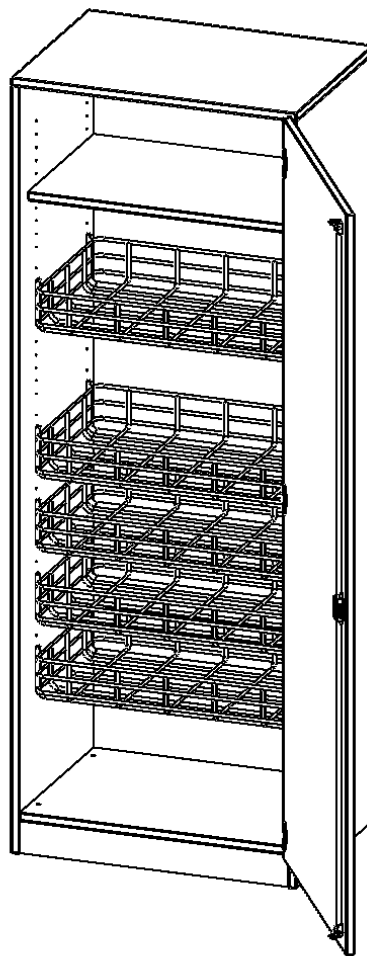

## SPORTSCHRANK, 5 ORDNERHÖHEN - SERIE EVO180

MIT 4 BALLKÖRBEH, TÜR ÖFFNET RECHTS, MIT SOCKEL (81 MM), B/H/T: 70,3X190X60 CM

### PRODUKTBESCHREIBUNG

Die evo180 Schränke und Regale in verschiedenen Höhen und Breiten sind ein Kernstück unseres evo180 Schrankwandprogrammes. Die Rückwand ist als Sichtrückwand ausgeführt, dementsprechend eignen sich alle evo180 Einzelschränke oder Schrankwände auch als Raumteiler.

### EIGENSCHAFTEN

- Sportschrank, 5 Ordnerhöhen
- abschließbar, mit Sichtrückwand
- 4 Ballkörbe
- ein Boden
- eintürig, mit Sockel
- Tür öffnet nach rechts

### Zubehör

Freistehend

Artikelnummer	S7165TSP1RE	
Breite / Höhe / Tiefe	703 mm / 1900 mm / 600 mm	27.7" / 74.8" / 23.6"
Ordnerhöhen	5	
Einlegeböden	1	
Fächer	6	
Montageart	Freistehend	
Einsatzbereich	Kindergarten, Grundschule, Weiterführende Schule	
Material	Melaminplatte	
Bauart	Abschließbar	
Produktlinie	evo180	