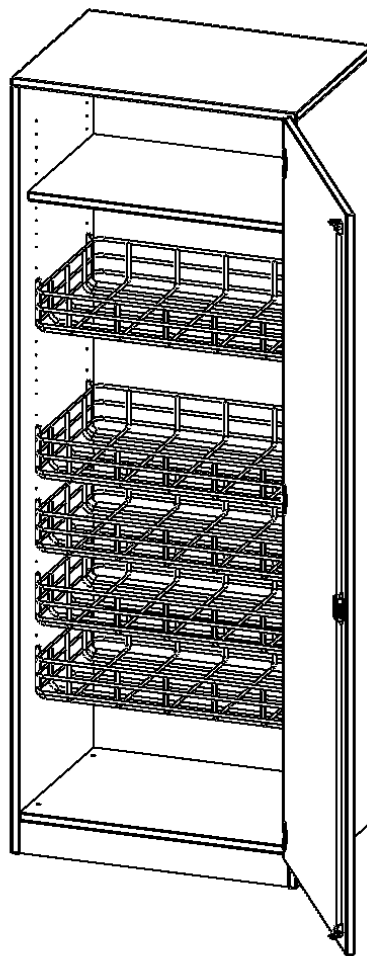

S7165TSP1RE

PRODUKTDATENBLATT
WWW.MOEBELWERK-NIESKY.DE

SPORTSCHRANK, 5 ORDNERHÖHEN - SERIE EVO180

MIT 4 BALLKÖRBEN, TÜR ÖFFNET RECHTS, MIT SOCKEL (81 MM), B/H/T: 70,3X190X60 CM

PRODUKTBESCHREIBUNG

Die evo180 Schränke und Regale in verschiedenen Höhen und Breiten sind ein Kernstück unseres evo180 Schrankwandprogrammes. Die Rückwand ist als Sichtrückwand ausgeführt, dementsprechend eignen sich alle evo180 Einzelschränke oder Schrankwände auch als Raumteiler.

Die Sportschränke der evo180 Serie bieten ausreichend Platz für Bälle, Spielsachen und andere Utensilien für den Sportunterricht. Die Türen sind wahlweise mit oder ohne Halterungen für Kleinteile und Springseile ausgestattet.

Konfigurieren Sie Ihren Wunsch Schrank indem Sie bei den angebotenen Varianten Ihre Auswahl treffen.

EIGENSCHAFTEN

- Sportschrank, 5 Ordnerhöhen
- abschließbar, mit Sichtrückwand
- 4 Ballkörbe
- ein Boden
- eintürig, mit Sockel
- Tür öffnet nach rechts

Zubehör

Freistehend

Artikelnummer	S7165TSP1RE	
Breite / Höhe / Tiefe	703 mm / 1900 mm / 600 mm	27.7" / 74.8" / 23.6"
Ordnerhöhen	5	
Einlegeböden	1	
Fächer	6	
Montageart	Freistehend	
Einsatzbereich	Kindergarten, Grundschule, Weiterführende Schule	
Material	Melaminplatte	
Bauart	Abschließbar	
Produktlinie	evo180	