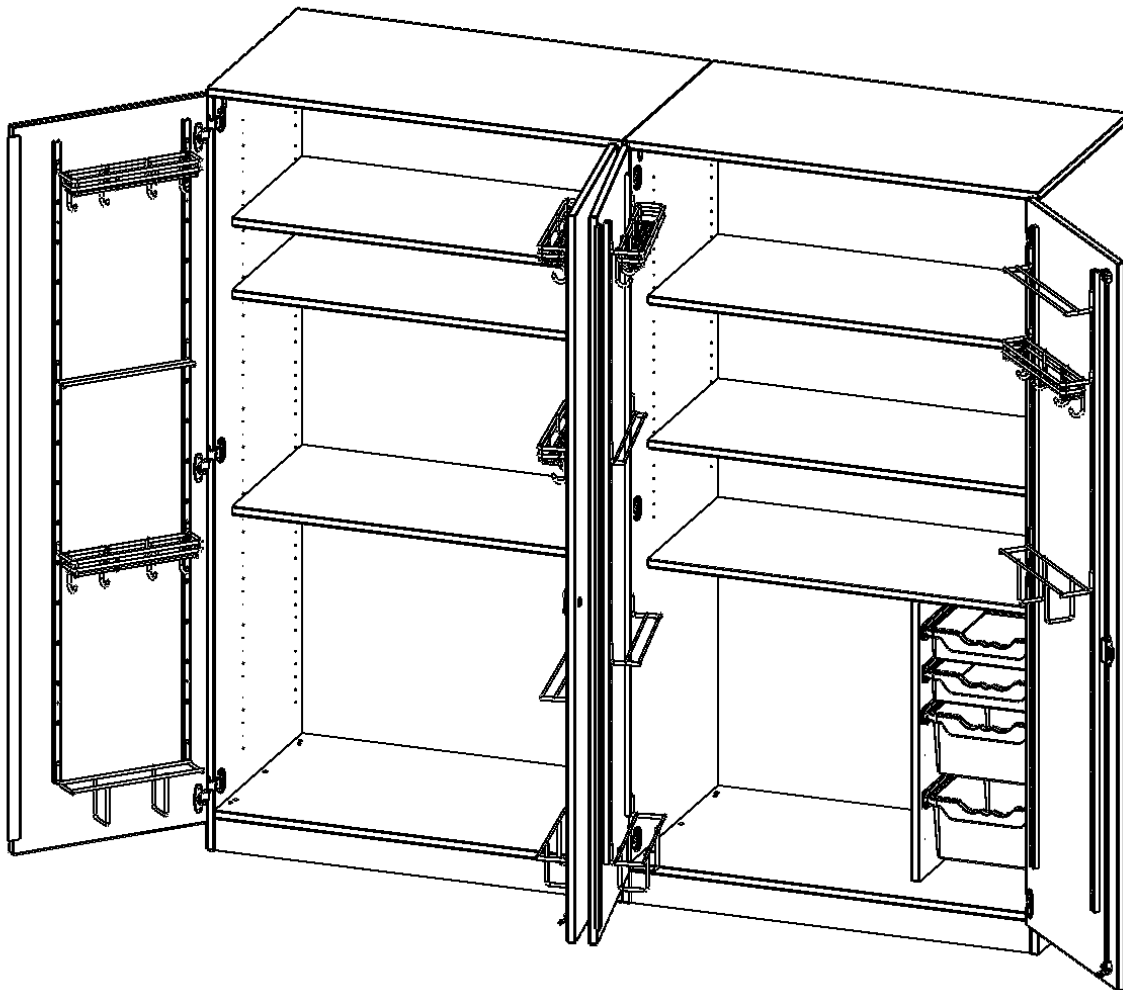

PRODUKTBESCHREIBUNG

Die evo180 Schränke und Regale in verschiedenen Höhen und Breiten sind ein Kernstück unseres evo180 Schrankwandprogrammes. Die Rückwand ist als Sichtrückwand ausgeführt, dementsprechend eignen sich alle evo180 Einzelschränke oder Schrankwände auch als Raumteiler.

Konfigurieren Sie Ihren Wunsch Schrank indem Sie bei den angebotenen Varianten Ihre Auswahl treffen. Die Musikschränke der evo180 Serie sind alle 60 cm tief und bieten so ausreichend Platz auch für große Instrumente. An den Türen befinden sich Halter für kleine Musikinstrumente.

EIGENSCHAFTEN

- breiter Musikschrank mit ErgoTray Boxen
- Instrumentenhalterungen an den Türen
- 4 flache und 4 hohe Boxen, 5 verstellbare Einlegeböden
- extra tief auch für große Instrumente
- Sichtrückwand

Zubehör

Freistehend

Artikelnummer	M20965TMU7	
Breite / Höhe / Tiefe	2090 mm / 1900 mm / 600 mm	82.3" / 74.8" / 23.6"
Gewicht	210 kg	463 lbs
Ordnerhöhen	5	
Einlegeböden	5	
Konstruktionsböden	3	
Fächer	12	
Aufbewahrungsboxen	4	
Montageart	Freistehend	
Einsatzbereich	Grundschule, Weiterführende Schule, Konferenzraum	
Material	Melaminplatte	
Bauart	Abschließbar	
Produktlinie	evo180	