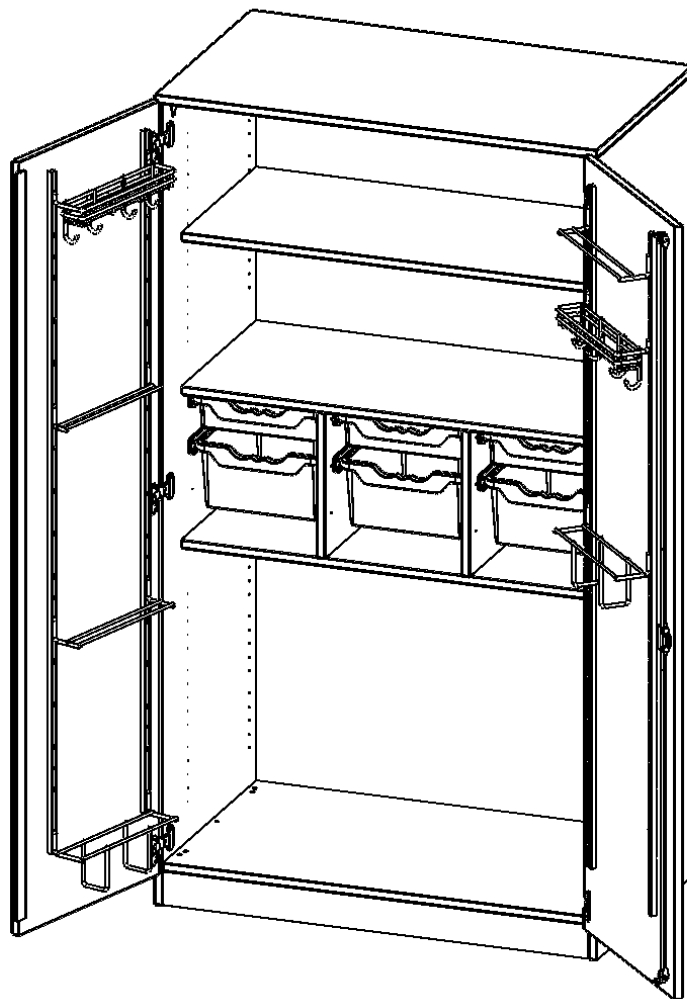

Alle Schränke werden aus melaminharzbeschichteter E1 Feinspanplatte gefertigt, die FSC zertifiziert und formaldehydfrei sind. Als Kanten verwenden wir besonders robuste 2 mm starke ABS Kanten, die unter hoher Temperatur fest verleimt werden. Bitte wählen Sie Ihr Wunschdekor aus unserer Dekorpalette aus. Die Einlegeböden sind im Raster von 32 mm verstellbar. Unsere hochwertigen Bodenträger verfügen über einen "Ausziehstop", so wird verhindert, dass Böden mit Inhalt darauf aus dem Regal oder Schrank rutschen können. Die Türen lassen sich dank 270° öffnender Scharniere an den Korpus anlegen. Sie sind mit einem Schloss verschließbar. An den Türen befindet sich eine Staublippe.

Konfigurieren Sie Ihren Wunsch Schrank indem Sie bei den angebotenen Varianten Ihre Auswahl treffen. Die Musikschränke der evo180 Serie sind alle 60 cm tief und bieten so ausreichend Platz auch für große Instrumente. An den Türen befinden sich Halter für kleine Musikinstrumente.

EIGENSCHAFTEN

- Musikschrank mit ErgoTray Boxen
- Instrumentenhalterungen an den Türen
- 3 flache und 3 hohe Boxen, 1 verstellbarer Einlegeboden
- extra tief auch für große Instrumente
- Sichtrückwand

Zubehör

Freistehend

Artikelnummer	M10565TMU6	
Breite / Höhe / Tiefe	1045 mm / 1900 mm / 600 mm	41.1" / 74.8" / 23.6"
Ordnerhöhen	5	
Einlegeböden	1	
Konstruktionsböden	1	
Fächer	3	
Aufbewahrungsboxen	6	
Montageart	Freistehend	
Einsatzbereich	Grundschule, Weiterführende Schule, Konferenzraum	
Material	Melaminplatte	
Bauart	Abschließbar	
Produktlinie	evo180	