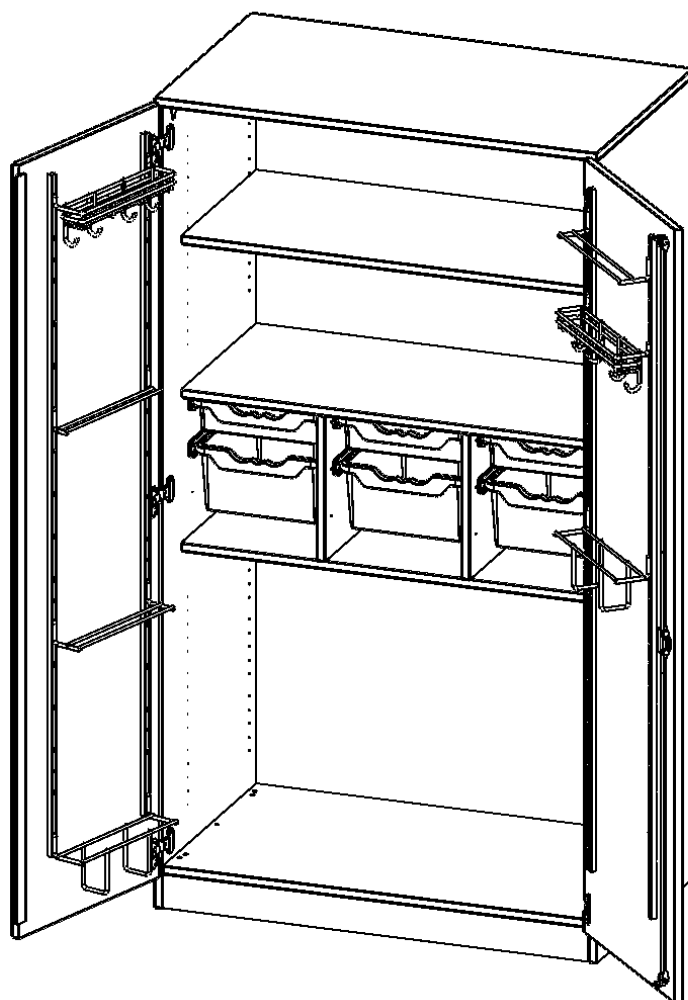

Alle Schränke werden aus melaminharzbeschichteter E1 Feinspanplatte gefertigt, die FSC zertifiziert und formaldehydfrei sind. Als Kanten verwenden wir besonders robuste 2 mm starke ABS Kanten, die unter hoher Temperatur fest verleimt werden. Bitte wählen Sie Ihr Wunschdekor aus unserer Dekorpalette aus. Die Einlegeböden sind im Raster von 32 mm verstellbar. Unsere hochwertigen Bodenträger verfügen über einen "Ausziehstop", so wird verhindert, dass Böden mit Inhalt darauf aus dem Regal oder Schrank rutschen können. Die Türen lassen sich dank 270° öffnender Scharniere an den Korpus anlegen. Sie sind mit einem Schloss verschließbar. An den Türen befindet sich eine Staublippe.

Konfigurieren Sie Ihren Wunsch Schrank indem Sie bei den angebotenen Varianten Ihre Auswahl treffen. Die Musikschränke der evo180 Serie sind alle 60 cm tief und bieten so ausreichend Platz auch für große Instrumente. An den Türen befinden sich Halter für kleine Musikinstrumente.

EIGENSCHAFTEN

- Musikschrank mit ErgoTray Boxen
- Instrumentenhalterungen an den Türen
- 3 flache und 3 hohe Boxen, 1 verstellbarer Einlegeboden
- extra tief auch für große Instrumente
- Sichtrückwand

Zubehör

Freistehend

Artikelnummer	M10565TMU6	
Breite / Höhe / Tiefe	1045 mm / 1900 mm / 600 mm	41.1" / 74.8" / 23.6"
Gewicht	118 kg	260.1 lbs
Ordnerhöhen	5	
Einlegeböden	1	
Konstruktionsböden	1	
Fächer	3	
Aufbewahrungsboxen	6	
Montageart	Freistehend	
Einsatzbereich	Grundschule, Weiterführende Schule, Konferenzraum	
Material	Melaminplatte	
Bauart	Abschließbar	
Produktlinie	evo180	